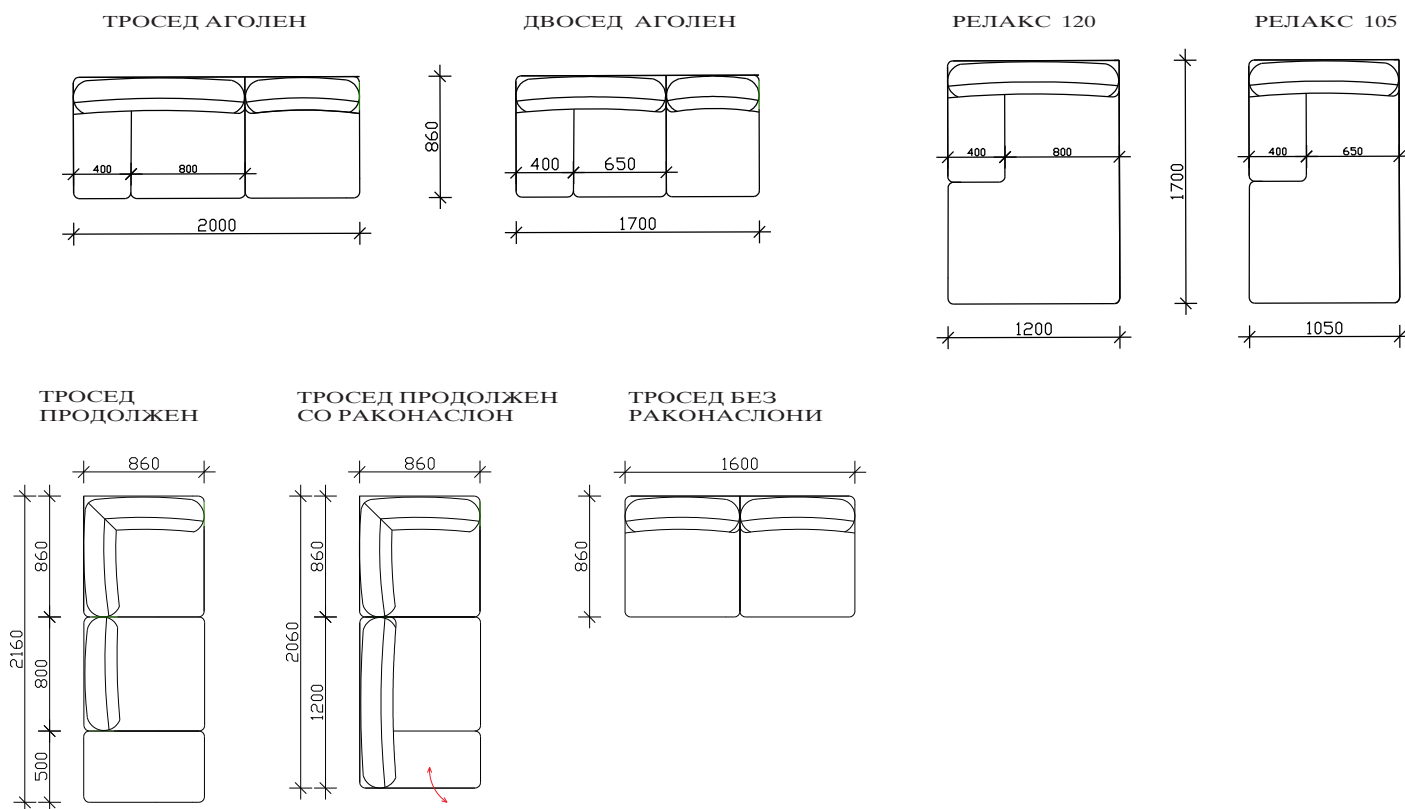

ВЕНИТИ СОФА

- ФИКСНО ТАПАЦИРАЊЕ
- НАСЛОНСКИ И СЕДЕЧКИ ПЕРНИЦИ ОД НЕДЕФОРМИРАЧКИ ВИСОКО ОТПОРЕН ПОЛИУРЕТАН
- ДРВЕНА НОГАРКА БАЗА h=22cm (БОЈА ПО ИЗБОР)

НАПОМЕНА: ±2cm Е ДОЗВОЛЕНО ОДСТАПУВАЊЕ ОД КРАЈНИТЕ ТАПАЦИРАНИ МЕРКИ

ИЗГЛЕДИ

СОФА ЕЛЕМЕНТИ

АГОЛНИ ЕЛЕМЕНТИ

ВЕНИТИ СОФА

- ФИКСНО ТАПАЦИРАЊЕ
- НАСЛОНСКИ И СЕДЕЧКИ ПЕРНИЦИ ОД НЕДЕФОРМИРАЧКИ ВИСОКО ОТПОРЕН ПОЛИУРЕТАН
- ДРВЕНА НОГАРКА БАЗА h=22cm (БОЈА ПО ИЗБОР)

НАПОМЕНА: ±2cm Е ДОЗВОЛЕНО ОДСТАПУВАЊЕ ОД КРАЈНИТЕ ТАПАЦИРАНИ МЕРКИ