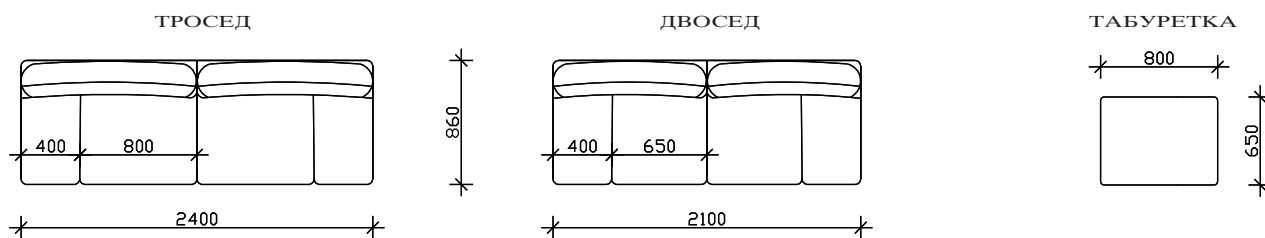

ВЕНИТИ СОФА

- ФИКСНО ТАПАЦИРАЊЕ
- НАСЛОНСКИ И СЕДЕЧКИ ПЕРНИЦИ ОД НЕДЕФОРМИРАЧКИ ВИСОКО ОТПОРЕН ПОЛИУРЕТАН
- ДРВЕНА НОГАРКА БАЗА h=22cm (БОЈА ПО ИЗБОР)

НАПОМЕНА: ±2cm Е ДОЗВОЛЕНО ОДСТАПУВАЊЕ ОД КРАЈНИТЕ ТАПАЦИРАНИ МЕРКИ

ИЗГЛЕДИ

СОФА ЕЛЕМЕНТИ

АГОЛНИ ЕЛЕМЕНТИ

ВЕНИТИ СОФА

- ФИКСНО ТАПАЦИРАЊЕ
- НАСЛОНСКИ И СЕДЕЧКИ ПЕРНИЦИ ОД НЕДЕФОРМИРАЧКИ ВИСОКО ОТПОРЕН ПОЛИУРЕТАН
- ДРВЕНА НОГАРКА БАЗА h=22cm (БОЈА ПО ИЗБОР)

НАПОМЕНА: ±2cm Е ДОЗВОЛЕНО ОДСТАПУВАЊЕ ОД КРАЈНИТЕ ТАПАЦИРАНИ МЕРКИ