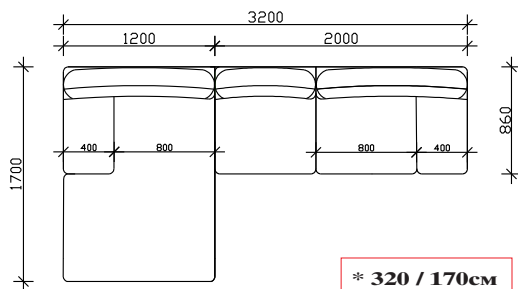

КОМБИНАЦИИ

РЕЛАКС 120

ТРОСЕД АГОЛЕН