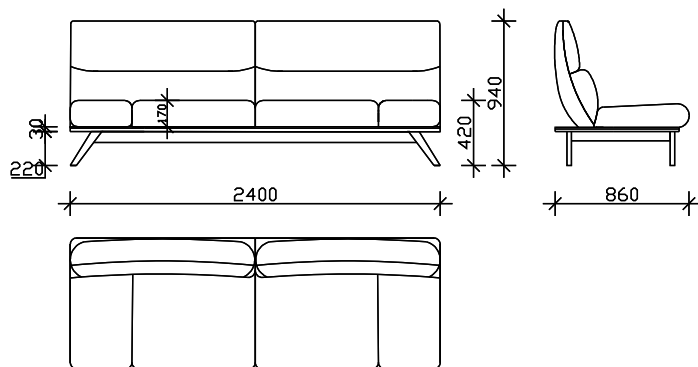

ВЕНИТИ СОФА

- ФИКСНО ТАПАЦИРАЊЕ
- НАСЛОНСКИ И СЕДЕЧКИ ПЕРНИЦИ ОД НЕДЕФОРМИРАЧКИ ВИСОКО ОТПОРЕН ПОЛИУРЕТАН
- ДРВЕНА НОГАРКА БАЗА h=22cm (БОЈА ПО ИЗБОР)

НАПОМЕНА: ±2cm Е ДОЗВОЛЕНО ОДСТАПУВАЊЕ ОД КРАЈНИТЕ ТАПАЦИРАНИ МЕРКИ

ИЗГЛЕДИ

СОФА ЕЛЕМЕНТИ

АГОЛНИ ЕЛЕМЕНТИ

ВЕНИТИ СОФА

- ФИКСНО ТАПАЦИРАЊЕ
- НАСЛОНСКИ И СЕДЕЧКИ ПЕРНИЦИ ОД НЕДЕФОРМИРАЧКИ ВИСОКО ОТПОРЕН ПОЛИУРЕТАН
- ДРВЕНА НОГАРКА БАЗА h=22cm (БОЈА ПО ИЗБОР)

НАПОМЕНА: ±2cm Е ДОЗВОЛЕНО ОДСТАПУВАЊЕ ОД КРАЈНИТЕ ТАПАЦИРАНИ МЕРКИ