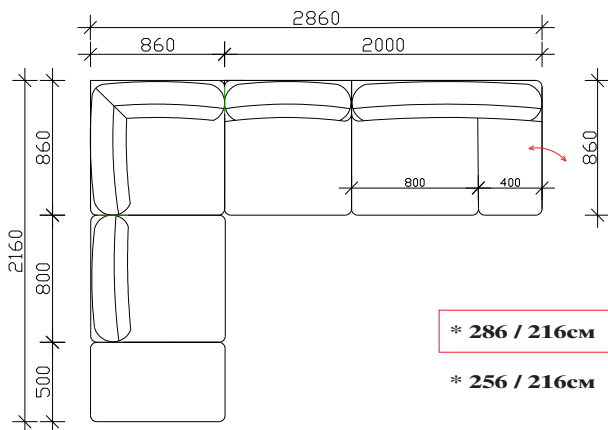

ИЗГЛЕДИ

СОФА ЕЛЕМЕНТИ

АГОЛНИ ЕЛЕМЕНТИ

ВЕНИТИ СОФА

- ФИКСНО ТАПАЦИРАЊЕ
- НАСЛОНСКИ И СЕДЕЧКИ ПЕРНИЦИ ОД НЕДЕФОРМИРАЧКИ ВИСОКО ОТПОРЕН ПОЛИУРЕТАН
- ДРВЕНА НОГАРКА БАЗА h=22cm (БОЈА ПО ИЗБОР)

НАПОМЕНА: ±2cm Е ДОЗВОЛЕНО ОДСТАПУВАЊЕ ОД КРАЈНИТЕ ТАПАЦИРАНИ МЕРКИ

КОМБИНАЦИИ

РЕЛАКС 120

ТРОСЕД АГОЛЕН

РЕЛАКС 105

ДВОСЕД АГОЛЕН

ТРОСЕД ПРОДОЛЖЕН

ТРОСЕД АГОЛЕН

ТРОСЕД ПРОДОЛЖЕН СО РАКОНАСЛОН