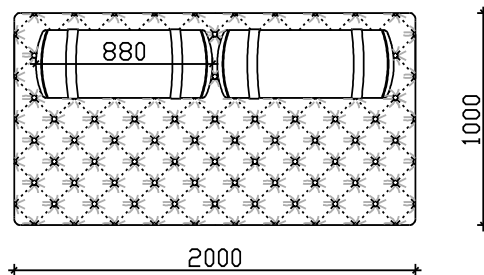

СКАРЛЕТ

- ФИКСНО ТАПАЦИРАЊЕ
- НАСЛОН И СЕДИШТЕ ОД НЕДЕФОРМИРАЧКИ ВИСОКО ОТПОРЕН ПОЛИУРЕТАН
- ДРВЕНА НОГАРКА Н=12см (боја по избор)

***НАПОМЕНА: +/-2см Е ДОЗВОЛЕНО ОТСТАПУВАЊЕ ОД КРАЈНИТЕ ТАПАЦИРАНИ МЕРКИ

ИЗГЛЕДИ

СОФА ЕЛЕМЕНТИ

ТРОСЕД