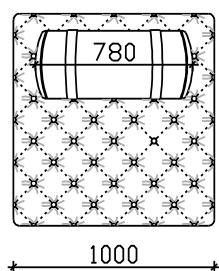

# СКАРЛЕТ

- ФИКСНО ТАПАЦИРАЊЕ
- НАСЛОН И СЕДИШТЕ ОД НЕДЕФОРМИРАЧКИ ВИСОКО ОТПОРЕН ПОЛИУРЕТАН
- ДРВЕНА НОГАРКА Н=12см (боја по избор)

**\*\*\*НАПОМЕНА: +/-2см Е ДОЗВОЛЕНО ОТСТАПУВАЊЕ ОД КРАЈНИТЕ ТАПАЦИРАНИ МЕРКИ**

## СОФА ЕЛЕМЕНТИ

ТРОИПОЛСЕД

ТРОСЕД

ЕДНОСЕД

ТАБУРЕТКА