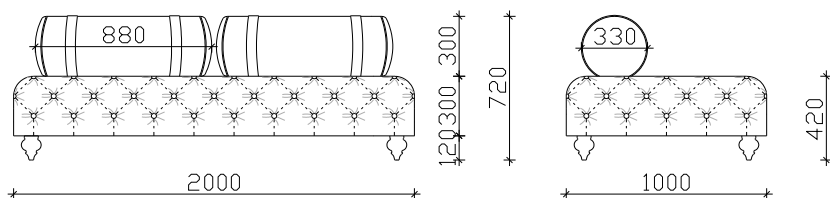

СКАРЛЕТ

- ФИКСНО ТАПАЦИРАЊЕ
- НАСЛОН И СЕДИШТЕ ОД НЕДЕФОРМИРАЧКИ ВИСОКО ОТПОРЕН ПОЛИУРЕТАН
- ДРВЕНА НОГАРКА Н=12см (боја по избор)

***НАПОМЕНА: +/-2см Е ДОЗВОЛЕНО ОТСТАПУВАЊЕ ОД КРАЈНИТЕ ТАПАЦИРАНИ МЕРКИ

ИЗГЛЕДИ

СОФА ЕЛЕМЕНТИ