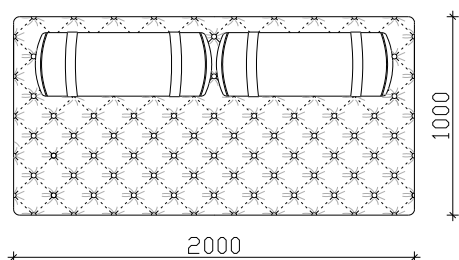

СКАРЛЕТ

- ФИКСНО ТАПАЦИРАЊЕ
- НАСЛОН И СЕДИШТЕ ОД НЕДЕФОРМИРАЧКИ ВИСОКО ОТПОРЕН ПОЛИУРЕТАН
- ДРВЕНА НОГАРКА Н=12см (боја по избор)

***НАПОМЕНА: +/-2см Е ДОЗВОЛЕНО ОТСТАПУВАЊЕ ОД КРАЈНИТЕ ТАПАЦИРАНИ МЕРКИ

ИЗГЛЕДИ

СОФА ЕЛЕМЕНТИ