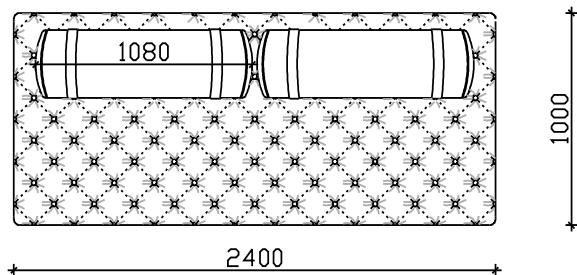

СОФА ЕЛЕМЕНТИ

ТРОИПОЛСЕД