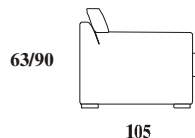

ДИВА

- ГАРНИТУРАТА Е СО НАВЛАКА
- ТРОИПОЛСЕДОТ И ЧЕТВОРОСЕДОТ СЕ ВО ДВА ДЕЛА НАСЛОНКИТЕ ЈАСТУЦИ СЕ ПОЛНЕТИ СО ПЕРДУВ
- СЕДЕЧКИТЕ ЈАСТУЦИ МЖАТ ДА БИДАТ:
 - ОД ПОЛИУРЕТАН
 - ПОЛНЕТИ СО ПЕРДУВ

УКРАСНИТЕ ЈАСТУЦИ СЕ ОПЦИОНАЛНИ (ПОЛНЕТИ СО ПЕРДУВ, СО ДИМЕНЗИЈА (60/60 и 60/40см)

ЕЛЕМЕНТ 210

ЕЛЕМЕНТ 248 (ШТОФ 2ЈАСТ.)

ЕЛЕМЕНТ 288

(ел.210 без 1хаптер)

ЕЛЕМЕНТ 186 со 1 хаптер

(ел.248 без 1хаптер)

ЕЛЕМЕНТ 224 со 1 хаптер

(половина од ел.288)

ЕЛЕМЕНТ 144 со 1 хаптер

**АГОЛЕН
ЕЛЕМЕНТ**

РЕЛАКС

**РЕЛАКС
ПРОДОЛЖЕНИ**

**ТАБУРЕТКА
90 x 90**

**ТАБУРЕТКА
90 x 105**

**УКРАСНИ ЈАСТУЦИ
60 x 60 40 x 60**