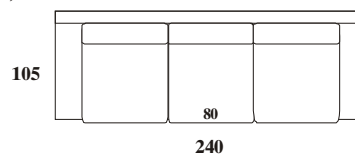

ДИВА

- ГАРНИТУРАТА Е СО НАВЛАКА
- ТРОИПОЛСЕДОТ И ЧЕТВОРОСЕДОТ СЕ ВО ДВА ДЕЛА НАСЛОНКИТЕ ЈАСТУЦИ СЕ ПОЛНЕТИ СО ПЕРДУВ
- СЕДЕЧКИТЕ ЈАСТУЦИ МЖАТ ДА БИДАТ:
 - ОД ПОЛИУРЕТАН
 - ПОЛНЕТИ СО ПЕРДУВ

УКРАСНИТЕ ЈАСТУЦИ СЕ ОПЦИОНАЛНИ (ПОЛНЕТИ СО ПЕРДУВ, СО ДИМЕНЗИЈА (60/60 и 60/40см)

ЕЛЕМЕНТ 210

ЕЛЕМЕНТ 248 (ШТОФ 2ЈАСТ.)

ЕЛЕМЕНТ 288

(ел.210 без 1хаптер)

ЕЛЕМЕНТ 186 со 1 хаптер

(ел.248 без 1хаптер)

ЕЛЕМЕНТ 224 со 1 хаптер

(половина од ел.288)