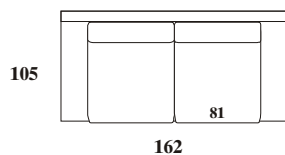

ДИВА

- ГАРНИТУРАТА Е СО НАВЛАКА
- ТРОИПОЛСЕДОТ И ЧЕТВОРОСЕДОТ СЕ ВО ДВА ДЕЛА НАСЛОНКИТЕ ЈАСТУЦИ СЕ ПОЛНЕТИ СО ПЕРДУВ
- СЕДЕЧКИТЕ ЈАСТУЦИ МЖАТ ДА БИДАТ:
 - ОД ПОЛИУРЕТАН
 - ПОЛНЕТИ СО ПЕРДУВ

УКРАСНИТЕ ЈАСТУЦИ СЕ ОПЦИОНАЛНИ (ПОЛНЕТИ СО ПЕРДУВ, СО ДИМЕНЗИЈА (60/60 и 60/40см)

ЕЛЕМЕНТ 210

ЕЛЕМЕНТ 248 (ШТОФ 2ЈАСТ.)

ЕЛЕМЕНТ 288

(ел.210 без 1хаптер)

ЕЛЕМЕНТ 186 со 1 хаптер

(ел.248 без 1хаптер)

ЕЛЕМЕНТ 224 со 1 хаптер

(половина од ел.288)

ЕЛЕМЕНТ 144 со 1 хаптер

**АГОЛЕН
ЕЛЕМЕНТ**

РЕЛАКС

**РЕЛАКС
ПРОДОЛЖЕНИ**

**ТАБУРЕТКА
90 x 90**

**ТАБУРЕТКА
90 x 105**

**УКРАСНИ ЈАСТУЦИ
60 x 60 40 x 60**