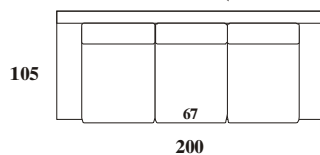

ДИВА

- ГАРНИТУРАТА Е СО НАВЛАКА
- ТРОИПОЛСЕДОТ И ЧЕТВОРОСЕДОТ СЕ ВО ДВА ДЕЛА НАСЛОНКИТЕ ЈАСТУЦИ СЕ ПОЛНЕТИ СО ПЕРДУВ
- СЕДЕЧКИТЕ ЈАСТУЦИ МЖАТ ДА БИДАТ:
 - ОД ПОЛИУРЕТАН
 - ПОЛНЕТИ СО ПЕРДУВ

УКРАСНИТЕ ЈАСТУЦИ СЕ ОПЦИОНАЛНИ (ПОЛНЕТИ СО ПЕРДУВ, СО ДИМЕНЗИЈА (60/60 и 60/40см)

ЕЛЕМЕНТ 210

ЕЛЕМЕНТ 248 (ШТОФ 2ЈАСТ.)

ЕЛЕМЕНТ 288

(ел.210 без 1хаптер)

ЕЛЕМЕНТ 186 со 1 хаптер

(ел.248 без 1хаптер)

ЕЛЕМЕНТ 224 со 1 хаптер

(половина од ел.288)