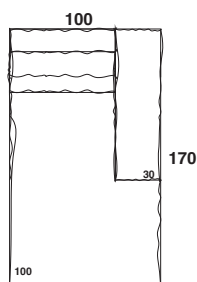

СТЕП

ГАРНИТУРА ИЗВЕДЕНА ВО ПЕРДУВ.
НАСЛОНСКИ И СЕДЕЧКИ ПЕРНИЦИ ПОЛНЕТИЦА- ПЕРДУВ
КОМПЛЕТНА НАВЛАКА
ДЕМОНТАЖНИ СТРАНИЦИ
ПЛАСТИЧНИ НОГАРКИ -Н=4 см

СОФА ЕЛЕМЕНТИ

РЕЛАКС
100

АГОЛ ЕЛ.

ТАБУРЕТКА