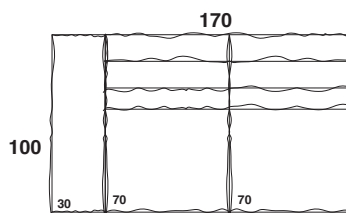

СТЕП

ГАРНИТУРА ИЗВЕДЕНА ВО ПЕРДУВ.
НАСЛОНСКИ И СЕДЕЧКИ ПЕРНИЦИ ПОЛНЕТИЦА- ПЕРДУВ
КОМПЛЕТНА НАВЛАКА
ДЕМОНТАЖНИ СТРАНИЦИ
ПЛАСТИЧНИ НОГАРКИ -Н=4 см

СОФА ЕЛЕМЕНТИ

АГ.ДВОСЕД

АГОЛ ЕЛ.

ТАБУРЕТКА