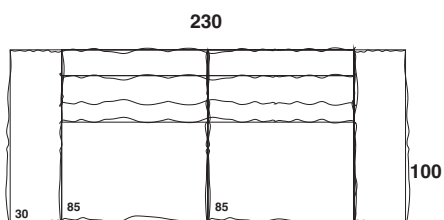

СТЕП

ГАРНИТУРА ИЗВЕДЕНА ВО ПЕРДУВ.
НАСЛОНСКИ И СЕДЕЧКИ ПЕРНИЦИ ПОЛНЕТИЦА- ПЕРДУВ
КОМПЛЕТНА НАВЛАКА
ДЕМОНТАЖНИ СТРАНИЦИ
ПЛАСТИЧНИ НОГАРКИ -Н=4 см

СОФА ЕЛЕМЕНТИ

СТРАНИЧЕН ИЗГЛЕД

ИЗГЛЕД

ТРОСЕД

ДВОСЕД

АГ.ТРОСЕД