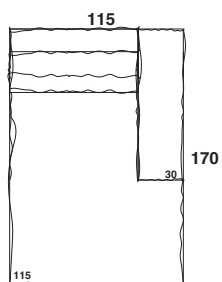

РЕЛАКС
115

АГОЛ ЕЛ.