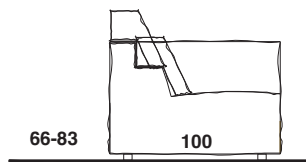

СТЕП

ГАРНИТУРА ИЗВЕДЕНА ВО ПЕРДУВ.
НАСЛОНСКИ И СЕДЕЧКИ ПЕРНИЦИ ПОЛНЕТИЦА- ПЕРДУВ
КОМПЛЕТНА НАВЛАКА
ДЕМОНТАЖНИ СТРАНИЦИ
ПЛАСТИЧНИ НОГАРКИ -Н=4 см

СОФА ЕЛЕМЕНТИ

СТРАНИЧЕН ИЗГЛЕД

ИЗГЛЕД

ТРОСЕД

ДВОСЕД

АГ.ТРОСЕД