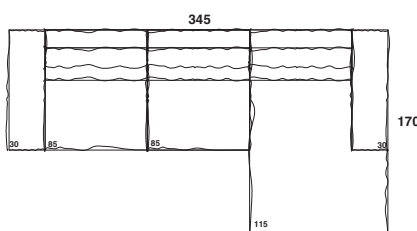

АГОЛНИ ВАРИЈАНТИ

АГ.ТРОСЕД+ РЕЛАКС 115