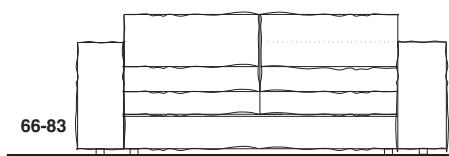

СТРАНИЧЕН ИЗГЛЕД

ИЗГЛЕД

АГОЛНИ ВАРИЈАНТИ

АГ.ТРОСЕД+ РЕЛАКС 115

2АГ,ТРОСЕДИ
 +АГ.ЕЛ.

2 АГ.ДВОСЕДИ
 +АГ.ЕЛ.

АГ.ТРОСЕД+ РЕЛАКС 100

2АГ,ТРОСЕДИ
 +АГ.ЕЛ.+РЕЛ.115