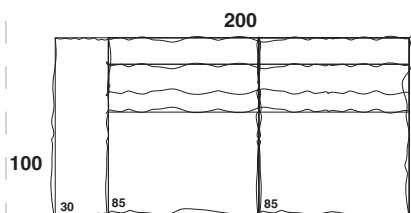

СТЕП

ГАРНИТУРА ИЗВЕДЕНА ВО ПЕРДУВ.
НАСЛОНСКИ И СЕДЕЧКИ ПЕРНИЦИ ПОЛНЕТИЦА- ПЕРДУВ
КОМПЛЕТНА НАВЛАКА
ДЕМОНТАЖНИ СТРАНИЦИ
ПЛАСТИЧНИ НОГАРКИ -Н=4 см

СОФА ЕЛЕМЕНТИ

СТРАНИЧЕН ИЗГЛЕД

ИЗГЛЕД

ТРОСЕД

ДВОСЕД

АГ.ТРОСЕД