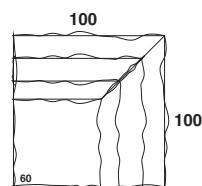

АГ.ДВОСЕД

РЕЛАКС
100

РЕЛАКС
115

АГОЛ ЕЛ.

ТАБУРЕТКА

СТЕП

ГАРНИТУРА ИЗВЕДЕНА ВО ПЕРДУВ.
 НАСЛОНСКИ И СЕДЕЧКИ ПЕРНИЦИ ПОЛНЕТИЦА- ПЕРДУВ
 КОМПЛЕТНА НАВЛАКА
 ДЕМОНТАЖНИ СТРАНИЦИ
 ПЛАСТИЧНИ НОГАРКИ -Н=4 см

СОФА ЕЛЕМЕНТИ