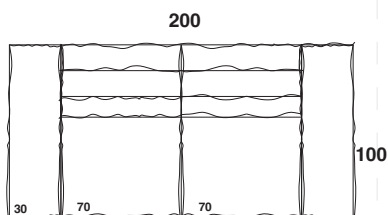

СТЕП

ГАРНИТУРА ИЗВЕДЕНА ВО ПЕРДУВ.
НАСЛОНСКИ И СЕДЕЧКИ ПЕРНИЦИ ПОЛНЕТИЦА- ПЕРДУВ
КОМПЛЕТНА НАВЛАКА
ДЕМОНТАЖНИ СТРАНИЦИ
ПЛАСТИЧНИ НОГАРКИ -Н=4 см

СОФА ЕЛЕМЕНТИ

СТРАНИЧЕН ИЗГЛЕД

ИЗГЛЕД

ТРОСЕД

ДВОСЕД

АГ.ТРОСЕД