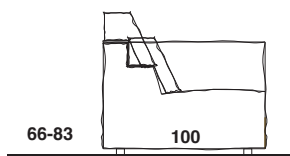

АГ.ДВОСЕД

РЕЛАКС
100

РЕЛАКС
115

АГОЛ ЕЛ.

ТАБУРЕТКА

СТЕП

ГАРНИТУРА ИЗВЕДЕНА ВО ПЕРДУВ.
 НАСЛОНСКИ И СЕДЕЧКИ ПЕРНИЦИ ПОЛНЕТИЦА- ПЕРДУВ
 КОМПЛЕТНА НАВЛАКА
 ДЕМОНТАЖНИ СТРАНИЦИ
 ПЛАСТИЧНИ НОГАРКИ -Н=4 см

СОФА ЕЛЕМЕНТИ