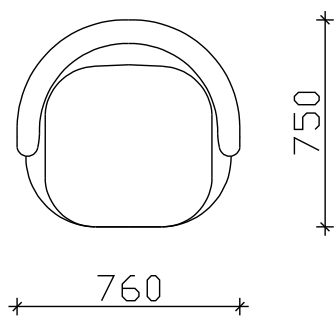

ФОТЕЉА ВИЛОУ

- НАСЛОН И СЕДЕЧКА ПЕРНИЦА ОД НЕДЕФОРМИРАЧКИ
ВИСОКО ОТПОРЕН ПОЛИУРЕТАН
- МЕТАЛНА НОГАРКА h= 26cm

*** НАПОМЕНА: +/-2cm Е ДОЗВОЛЕНО ОТСТАПУВАЊЕ ОД КРАЈНИТЕ ТАПАЦИРАНИ МЕРКИ

ИЗГЛЕДИ

ЕЛЕМЕНТИ

ФОТЕЉА

ДВОСЕД