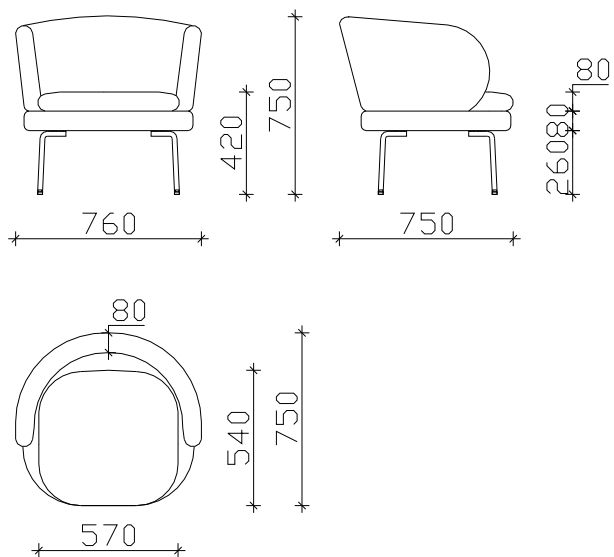

ФОТЕЉА ВИЛОУ

- НАСЛОН И СЕДЕЧКА ПЕРНИЦА ОД НЕДЕФОРМИРАЧКИ
ВИСОКО ОТПОРЕН ПОЛИУРЕТАН
- МЕТАЛНА НОГАРКА h= 26cm

*** НАПОМЕНА: +/-2cm Е ДОЗВОЛЕНО ОТСТАПУВАЊЕ ОД КРАЈНИТЕ ТАПАЦИРАНИ МЕРКИ

ИЗГЛЕДИ

ЕЛЕМЕНТИ

ФОТЕЉА

ДВОСЕД