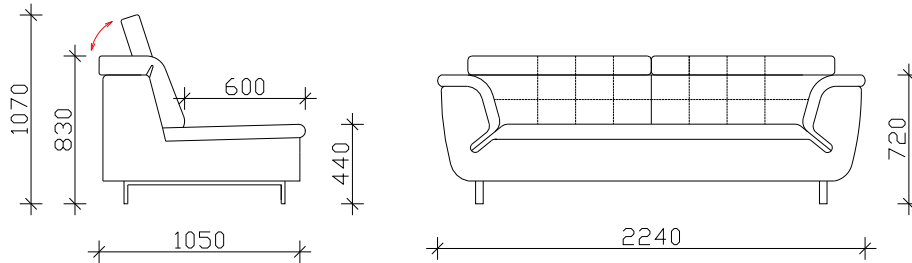

ВИНСЕНТ

- ПОДВИЖНИ НАСЛОНИ
- ФИКСНО ТАПАЦИРАЊЕ
- НАСЛОНСКИ И СЕДЕЧКИ ПЕРНИЦИ ОД НЕДЕФОРМИРАЧКИ ВИСОКО ОТПОРЕН ПОЛИУРЕТАН
- МЕТАЛНИ НОГАРИ SPK 227-H=12cm

НАПОМЕНА: ±2cm Е ДОЗВОЛЕНО ОДСТАПУВАЊЕ ОД КРАЈНИТЕ ТАПАЦИРАНИ МЕРКИ

ИЗГЛЕДИ

СОФА ЕЛЕМЕНТИ

ТАБУРЕТКА

АГОЛНИ ЕЛЕМЕНТИ

АГОЛ ФИКСЕН

АГОЛ