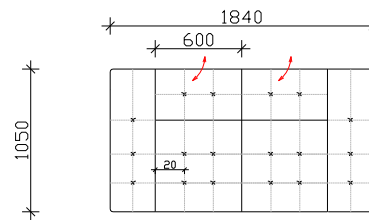

ИЗГЛЕДИ

СОФА ЕЛЕМЕНТИ

ФОТЕЉА

ТРОСЕД

ДВОСЕД

ТАБУРЕТКА

АГОЛНИ ЕЛЕМЕНТИ

ТРОСЕД АГОЛЕН

ТРОСЕД ПРОДОЛЖЕН

ТРОСЕД ПРОДОЛЖЕН СО ФИКСЕН КОШ

АГОЛНИ ВАРИЈАНТИ

ТРОСЕД АГ. + АГОЛ + ДВОСЕД АГ.

- * 297 / 257cm
- * 257 / 257cm
- * 297 / 297cm

ТРОСЕД АГОЛЕН + РЕЛАКС

- * 304 / 168cm
- * 284 / 168cm
- * 264 / 168cm
- * 244 / 168cm