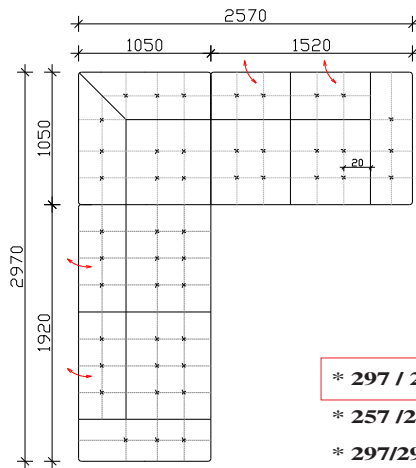

ТРОСЕД ПРОДОЛЖЕН

ТРОСЕД ПРОДОЛЖЕН СО ФИКСЕН КОШ

АГОЛНИ ВАРИЈАНТИ

ТРОСЕД АГ. + АГОЛ + ДВОСЕД АГ.

- * 297 / 257cm
- * 257 / 257cm
- * 297 / 297cm

ТРОСЕД АГОЛЕН + РЕЛАКС

- * 304 / 168cm
- * 284 / 168cm
- * 264 / 168cm
- * 244 / 168cm

ТРОСЕД АГ. + ТР.ПРОД.

- * 297 / 225cm
- * 257 / 225cm