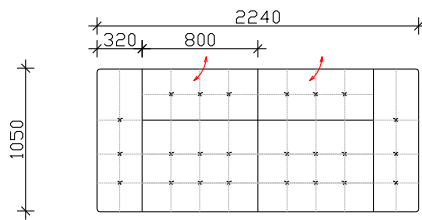

ИЗГЛЕДИ

СОФА ЕЛЕМЕНТИ

ФОТЕЉА

ТРОСЕД

ДВОСЕД

ТАБУРЕТКА

АГОЛНИ ЕЛЕМЕНТИ

ТРОСЕД АГОЛЕН

ТРОСЕД ПРОДОЛЖЕН

ТРОСЕД ПРОДОЛЖЕН СО ФИКСЕН КОШ

АГОЛНИ ВАРИЈАНТИ

ТРОСЕД АГ. + АГОЛ + ДВОСЕД АГ.

- * 297 / 257cm
- * 257 / 257cm
- * 297 / 297cm

ТРОСЕД АГОЛЕН + РЕЛАКС

- * 304 / 168cm
- * 284 / 168cm
- * 264 / 168cm
- * 244 / 168cm