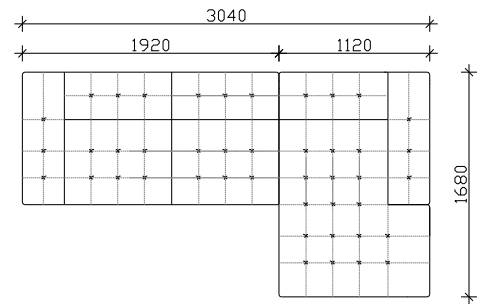

ТРОСЕД ПРОДОЛЖЕН

ТРОСЕД ПРОДОЛЖЕН СО ФИКСЕН КОШ

АГОЛНИ ВАРИЈАНТИ

ТРОСЕД АГ. + АГОЛ + ДВОСЕД АГ.

- * 297 / 257cm
- * 257 / 257cm
- * 297 / 297cm

ТРОСЕД АГОЛЕН + РЕЛАКС

- * 304 / 168cm
- * 284 / 168cm
- * 264 / 168cm
- * 244 / 168cm

ТРОСЕД АГ. + ТР.ПРОД.

- * 297 / 225cm
- * 257 / 225cm