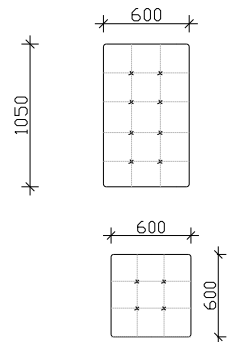

ИЗГЛЕДИ

СОФА ЕЛЕМЕНТИ

ФОТЕЉА

ТРОСЕД

ДВОСЕД

ТАБУРЕТКА

АГОЛНИ ЕЛЕМЕНТИ

ТРОСЕД АГОЛЕН

ДВОСЕД АГОЛЕН

АГОЛ ФИКСЕН

АГОЛ

РЕЛАКС 112

РЕЛАКС 92

ВИНСЕНТ

- ПОДВИЖНИ НАСЛОНИ
- ФИКСНО ТАПАЦИРАЊЕ
- НАСЛОНСКИ И СЕДЕЧКИ ПЕРНИЦИ ОД НЕДЕФОРМИРАЧКИ ВИСОКО ОТПОРЕН ПОЛИУРЕТАН
- МЕТАЛНИ НОГАРИ SPK 227-N=12cm

НАПОМЕНА: +2cm Е ДОЗВОЛЕНО ОДСТАПУВАЊЕ ОД КРАЈНИТЕ ТАПАЦИРАНИ МЕРКИ

ТРОСЕД ПРОДОЛЖЕН

ТРОСЕД ПРОДОЛЖЕН СО ФИКСЕН КОШ

АГОЛНИ ВАРИЈАНТИ

ТРОСЕД АГ. + АГОЛ + ДВОСЕД АГ.

- * 297 / 257cm
- * 257 / 257cm
- * 297 / 297cm

ТРОСЕД АГОЛЕН + РЕЛАКС

- * 304 / 168cm
- * 284 / 168cm
- * 264 / 168cm
- * 244 / 168cm

ТРОСЕД АГ. + ТР.ПРОД.

- * 297 / 225cm
- * 257 / 225cm