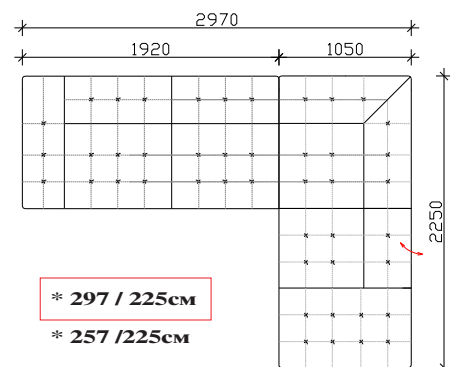

ТРОСЕД ПРОДОЛЖЕН

ТРОСЕД ПРОДОЛЖЕН СО ФИКСЕН КОШ

АГОЛНИ ВАРИЈАНТИ

ТРОСЕД АГ. + АГОЛ + ДВОСЕД АГ.

- * 297 / 257cm
- * 257 / 257cm
- * 297 / 297cm

ТРОСЕД АГОЛЕН + РЕЛАКС

- * 304 / 168cm
- * 284 / 168cm
- * 264 / 168cm
- * 244 / 168cm

ТРОСЕД АГ. + ТР.ПРОД.

- * 297 / 225cm
- * 257 / 225cm