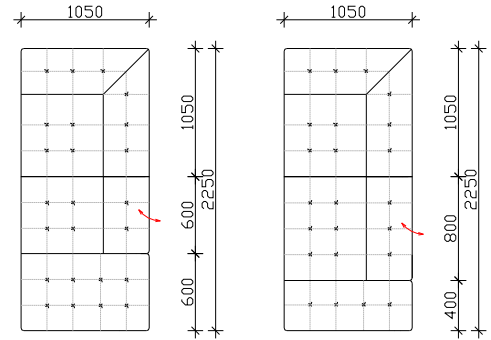

ДВОСЕД АГОЛЕН

АГОЛ ФИКСЕН

АГОЛ

РЕЛАКС 112

РЕЛАКС 92

ВИНСЕНТ

- ПОДВИЖНИ НАСЛОНИ
- ФИКСНО ТАПАЦИРАЊЕ
- НАСЛОНСКИ И СЕДЕЧКИ ПЕРНИЦИ ОД НЕДЕФОРМИРАЧКИ ВИСОКО ОТПОРЕН ПОЛИУРЕТАН
- МЕТАЛНИ НОГАРИ SPK 227-N=12cm

НАПОМЕНА: +2cm Е ДОЗВОЛЕНО ОДСТАПУВАЊЕ ОД КРАЈНИТЕ ТАПАЦИРАНИ МЕРКИ

ТРОСЕД ПРОДОЛЖЕН

ТРОСЕД ПРОДОЛЖЕН СО ФИКСЕН КОШ

АГОЛНИ ВАРИЈАНТИ

ТРОСЕД АГ. + АГОЛ + ДВОСЕД АГ.

- * 297 / 257cm
- * 257 / 257cm
- * 297 / 297cm

ТРОСЕД АГОЛЕН + РЕЛАКС

- * 304 / 168cm
- * 284 / 168cm
- * 264 / 168cm
- * 244 / 168cm

ТРОСЕД АГ. + ТР.ПРОД.

- * 297 / 225cm
- * 257 / 225cm