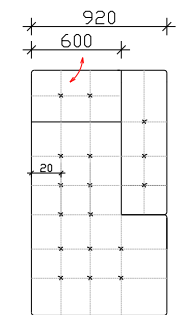

ДВОСЕД АГОЛЕН

АГОЛ ФИКСЕН

АГОЛ

РЕЛАКС 112

РЕЛАКС 92

ВИНСЕНТ

- ПОДВИЖНИ НАСЛОНИ
- ФИКСНО ТАПАЦИРАЊЕ
- НАСЛОНСКИ И СЕДЕЧКИ ПЕРНИЦИ ОД НЕДЕФОРМИРАЧКИ ВИСОКО ОТПОРЕН ПОЛИУРЕТАН
- МЕТАЛНИ НОГАРИ SPK 227-N=12cm

НАПОМЕНА: +2cm Е ДОЗВОЛЕНО ОДСТАПУВАЊЕ ОД КРАЈНИТЕ ТАПАЦИРАНИ МЕРКИ

ТРОСЕД ПРОДОЛЖЕН

ТРОСЕД ПРОДОЛЖЕН СО ФИКСЕН КОШ

АГОЛНИ ВАРИЈАНТИ

ТРОСЕД АГ. + АГОЛ + ДВОСЕД АГ.

- * 297 / 257cm
- * 257 / 257cm
- * 297 / 297cm

ТРОСЕД АГОЛЕН + РЕЛАКС

- * 304 / 168cm
- * 284 / 168cm
- * 264 / 168cm
- * 244 / 168cm