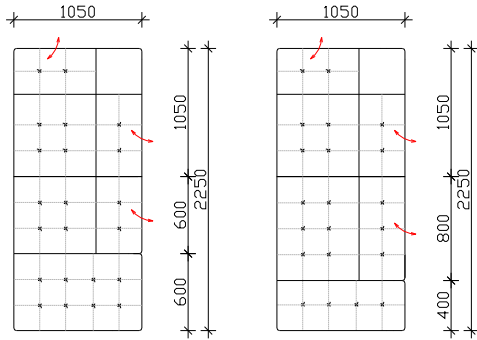

ДВОСЕД АГОЛЕН

АГОЛ ФИКСЕН

АГОЛ

РЕЛАКС 112

РЕЛАКС 92

ВИНСЕНТ

- ПОДВИЖНИ НАСЛОНИ
- ФИКСНО ТАПАЦИРАЊЕ
- НАСЛОНСКИ И СЕДЕЧКИ ПЕРНИЦИ ОД НЕДЕФОРМИРАЧКИ ВИСОКО ОТПОРЕН ПОЛИУРЕТАН
- МЕТАЛНИ НОГАРИ SPK 227-N=12cm

НАПОМЕНА: +2cm Е ДОЗВОЛЕНО ОДСТАПУВАЊЕ ОД КРАЈНИТЕ ТАПАЦИРАНИ МЕРКИ

ТРОСЕД ПРОДОЛЖЕН

ТРОСЕД ПРОДОЛЖЕН СО ФИКСЕН КОШ

АГОЛНИ ВАРИЈАНТИ

ТРОСЕД АГ. + АГОЛ + ДВОСЕД АГ.

- * 297 / 257cm
- * 257 / 257cm
- * 297 / 297cm

ТРОСЕД АГОЛЕН + РЕЛАКС

- * 304 / 168cm
- * 284 / 168cm
- * 264 / 168cm
- * 244 / 168cm

ТРОСЕД АГ. + ТР.ПРОД.

- * 297 / 225cm
- * 257 / 225cm