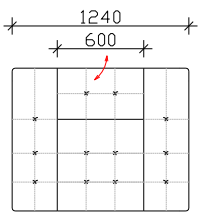

ВИНСЕНТ

- ПОДВИЖНИ НАСЛОНИ
- ФИКСНО ТАПАЦИРАЊЕ
- НАСЛОНСКИ И СЕДЕЧКИ ПЕРНИЦИ ОД НЕДЕФОРМИРАЧКИ ВИСОКО ОТПОРЕН ПОЛИУРЕТАН
- МЕТАЛНИ НОГАРИ SPK 227-H=12cm

НАПОМЕНА: ±2cm Е ДОЗВОЛЕНО ОДСТАПУВАЊЕ ОД КРАЈНИТЕ ТАПАЦИРАНИ МЕРКИ

ИЗГЛЕДИ

СОФА ЕЛЕМЕНТИ

ФОТЕЉА

ТРОСЕД

ДВОСЕД

ТАБУРЕТКА

АГОЛНИ ЕЛЕМЕНТИ

ТРОСЕД АГОЛЕН