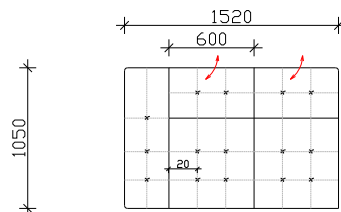

ДВОСЕД АГОЛЕН

АГОЛ ФИКСЕН