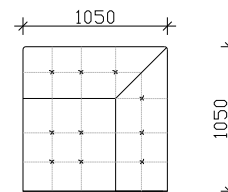

ВИНСЕНТ

- ПОДВИЖНИ НАСЛОНИ
- ФИКСНО ТАПАЦИРАЊЕ
- НАСЛОНСКИ И СЕДЕЧКИ ПЕРНИЦИ ОД НЕДЕФОРМИРАЧКИ ВИСОКО ОТПОРЕН ПОЛИУРЕТАН
- МЕТАЛНИ НОГАРИ SPK 227-H=12cm

НАПОМЕНА: ±2cm Е ДОЗВОЛЕНО ОДСТАПУВАЊЕ ОД КРАЈНИТЕ ТАПАЦИРАНИ МЕРКИ

ИЗГЛЕДИ

СОФА ЕЛЕМЕНТИ

ТАБУРЕТКА

АГОЛНИ ЕЛЕМЕНТИ

АГОЛ ФИКСЕН

АГОЛ