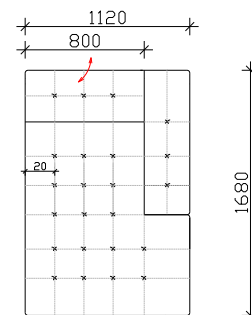

ДВОСЕД АГОЛЕН

АГОЛ ФИКСЕН

АГОЛ

РЕЛАКС 112

РЕЛАКС 92

ВИНСЕНТ

- ПОДВИЖНИ НАСЛОНИ
- ФИКСНО ТАПАЦИРАЊЕ
- НАСЛОНСКИ И СЕДЕЧКИ ПЕРНИЦИ ОД НЕДЕФОРМИРАЧКИ ВИСОКО ОТПОРЕН ПОЛИУРЕТАН
- МЕТАЛНИ НОГАРИ SPK 227-N=12cm

НАПОМЕНА: +2cm Е ДОЗВОЛЕНО ОДСТАПУВАЊЕ ОД КРАЈНИТЕ ТАПАЦИРАНИ МЕРКИ

ТРОСЕД ПРОДОЛЖЕН

ТРОСЕД ПРОДОЛЖЕН СО ФИКСЕН КОШ

АГОЛНИ ВАРИЈАНТИ

ТРОСЕД АГ. + АГОЛ + ДВОСЕД АГ.

- * 297 / 257cm
- * 257 / 257cm
- * 297 / 297cm

ТРОСЕД АГОЛЕН + РЕЛАКС

- * 304 / 168cm
- * 284 / 168cm
- * 264 / 168cm
- * 244 / 168cm

ТРОСЕД АГ. + ТР.ПРОД.

- * 297 / 225cm
- * 257 / 225cm