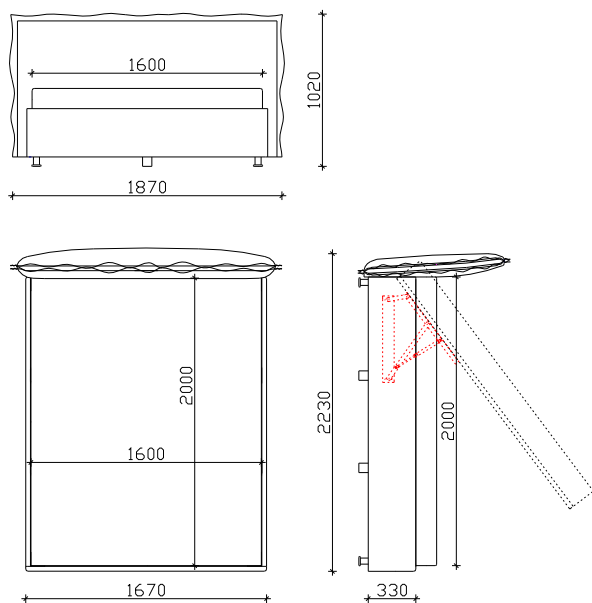

КРЕВЕТ АПСАЈДАУН

-МОЖНОСТ ЗА КУТИЈА СО САНДАК ЗА ПОСТЕЛНИНА

-НОГА СПК 08 h-6.5cm

-ХИДРАУЛИЧЕН МЕХАНИЗАМ ЗА ПОДИГАЊЕ

*** НАПОМЕНА : +/- 2cm ДОЗВОЛЕНО ОТСАПУВАЊЕ ОД КРАЈНИТЕ ТАПАЦИРАНИ МЕРКИ

ИЗГЛЕДИ

КРЕВЕТИ