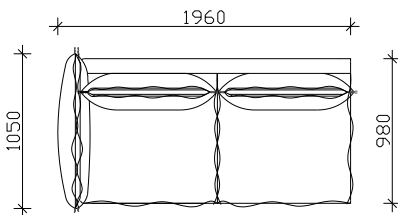

АГОЛНИ ЕЛЕМЕНТИ

ТРОСЕД АГОЛЕН