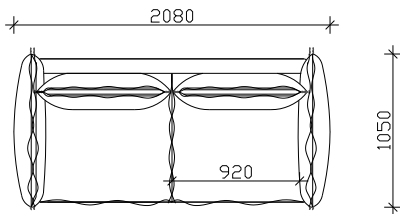

- МЕТАЛНИ НОГАРИ SPK 227-H=12cm

НАПОМЕНА: ±2cm Е ДОЗВОЛЕНО ОДСТАПУВАЊЕ ОД КРАЈНИТЕ ТАПАЦИРАНИ МЕРКИ

ИЗГЛЕДИ

СОФА ЕЛЕМЕНТИ

ТРОСЕД

ДВОСЕД

ФОТЕЉА

ТАБУРЕТКА

АГОЛНИ ВАРИЈАНТИ

ТРОСЕД АГОЛЕН + РЕЛАКС

* 290 / 183cm

* 270 / 183cm

ТРОСЕД АГ. + АГОЛ + ДВОСЕД АГ.

* 300 / 280cm

* 300 / 300cm

* 280/280cm