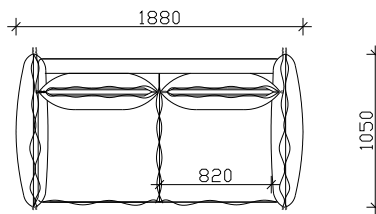

- МЕТАЛНИ НОГАРИ SPK 227-H=12cm

НАПОМЕНА: ±2cm Е ДОЗВОЛЕНО ОДСТАПУВАЊЕ ОД КРАЈНИТЕ ТАПАЦИРАНИ МЕРКИ

ИЗГЛЕДИ

СОФА ЕЛЕМЕНТИ

ТРОСЕД

ДВОСЕД

ФОТЕЉА

ТАБУРЕТКА

АГОЛНИ ВАРИЈАНТИ

ТРОСЕД АГОЛЕН + РЕЛАКС

* 290 / 183cm

* 270 / 183cm

ТРОСЕД АГ. + АГОЛ + ДВОСЕД АГ.

* 300 / 280cm

* 300 / 300cm

* 280/280cm