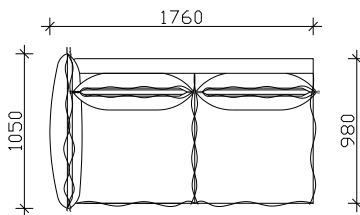

ДВОСЕД АГОЛЕН