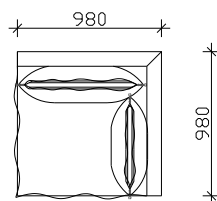

АПСАЈДДАУН

- НАСЛОНСКИТЕ И СЕДЕЧКИТЕ ПЕРНИЦИ СЕ СО ДВЕ ЛИЦА, ПР. КОЖА И ШТОФ, КОИ СО ЕДНОСТАВНО ПРЕВРТУВАЊЕ СТАПУВААТ ВО УПОТРЕБА КАКО КОЖНА ИЛИ ШТОФЕНА ПЕРНИЦА.

- НАСЛОНСКИ И СЕДЕЧКИ ПЕРНИЦИ ОД НЕДЕФОРМИРАЧКИ ВИСОКО ОТПОРЕН ПОЛИУРЕТАН И ПОЛНЕТИЦА ОД МЕЛЕН СУНГЕР

- МЕТАЛНИ НОГАРИ SPK 227-H=12cm

НАПОМЕНА: ±2cm Е ДОЗВОЛЕНО ОДСТАПУВАЊЕ ОД КРАЈНИТЕ ТАПАЦИРАНИ МЕРКИ

ИЗГЛЕДИ

СОФА ЕЛЕМЕНТИ

ФОТЕЉА

ТАБУРЕТКА

АГОЛНИ ЕЛЕМЕНТИ

АГОЛ