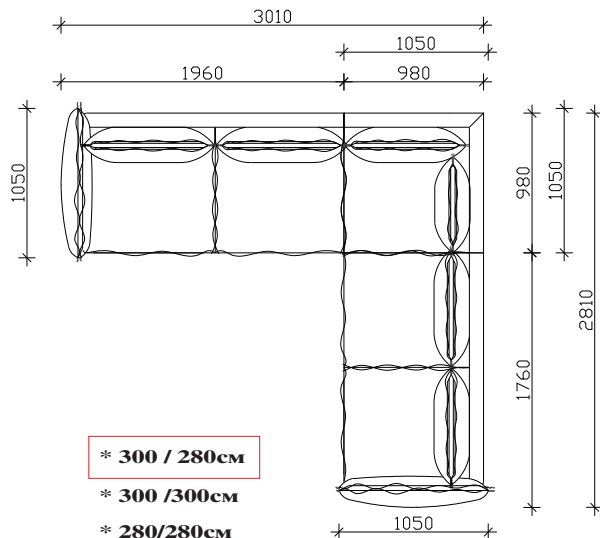

- МЕТАЛНИ НОГАРИ SPK 227-H=12cm

НАПОМЕНА: ±2cm Е ДОЗВОЛЕНО ОДСТАПУВАЊЕ ОД КРАЈНИТЕ ТАПАЦИРАНИ МЕРКИ

ИЗГЛЕДИ

СОФА ЕЛЕМЕНТИ

ТРОСЕД

ДВОСЕД

ФОТЕЉА

ТАБУРЕТКА

- НАСЛОНСКИ И СЕДЕЧКИ ПЕРНИЦИ ОД НЕДЕФОРМИРАЧКИ
ВИСОКО ОТПОРЕН ПОЛИУРЕТАН И ПОЛНЕТИЦА ОД МЕЛЕН СУНГЕР

-МЕТАЛНИ НОГАРИ SPK 227-H=12cm

НАПОМЕНА: ± 2 cm Е ДОЗВОЛЕНО ОДСТАПУВАЊЕ ОД КРАЈНИТЕ ТАПАЦИРАНИ МЕРКИ

АГОЛНИ ВАРИЈАНТИ

ТРОСЕД АГОЛЕН + РЕЛАКС

* 290 / 183cm

* 270 / 183cm

ТРОСЕД АГ. + АГОЛ + ДВОСЕД АГ.

* 300 / 280cm

* 300 / 300cm

* 280/280cm