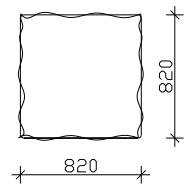

- МЕТАЛНИ НОГАРИ SPK 227-H=12cm

НАПОМЕНА: ±2cm Е ДОЗВОЛЕНО ОДСТАПУВАЊЕ ОД КРАЈНИТЕ ТАПАЦИРАНИ МЕРКИ

ИЗГЛЕДИ

СОФА ЕЛЕМЕНТИ

ТРОСЕД

ДВОСЕД

ФОТЕЉА

ТАБУРЕТКА

АГОЛНИ ВАРИЈАНТИ

ТРОСЕД АГОЛЕН + РЕЛАКС

* 290 / 183cm

* 270 / 183cm

ТРОСЕД АГ. + АГОЛ + ДВОСЕД АГ.

* 300 / 280cm

* 300 / 300cm

* 280/280cm