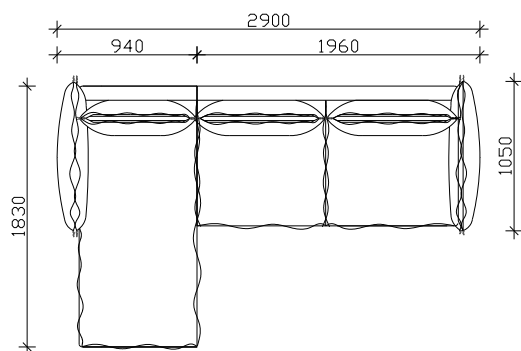

- НАСЛОНСКИ И СЕДЕЧКИ ПЕРНИЦИ ОД НЕДЕФОРМИРАЧКИ
ВИСОКО ОТПОРЕН ПОЛИУРЕТАН И ПОЛНЕТИЦА ОД МЕЛЕН СУНГЕР

-МЕТАЛНИ НОГАРИ SPK 227-H=12cm

НАПОМЕНА: ± 2 cm Е ДОЗВОЛЕНО ОДСТАПУВАЊЕ ОД КРАЈНИТЕ ТАПАЦИРАНИ МЕРКИ

АГОЛНИ ВАРИЈАНТИ

ТРОСЕД АГОЛЕН + РЕЛАКС

* 290 / 183cm

* 270 / 183cm

ТРОСЕД АГ. + АГОЛ + ДВОСЕД АГ.

* 300 / 280cm

* 300 / 300cm

* 280/280cm