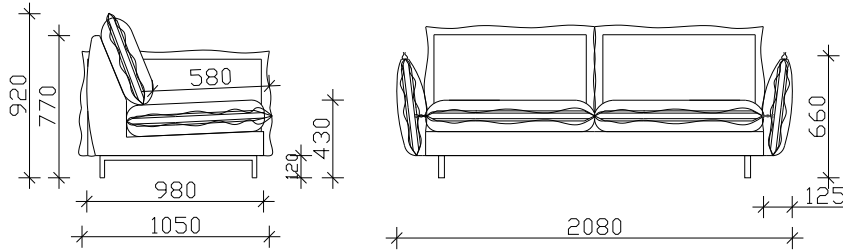

- МЕТАЛНИ НОГАРИ SPK 227-H=12cm

НАПОМЕНА: ±2cm Е ДОЗВОЛЕНО ОДСТАПУВАЊЕ ОД КРАЈНИТЕ ТАПАЦИРАНИ МЕРКИ

ИЗГЛЕДИ

СОФА ЕЛЕМЕНТИ

ТРОСЕД

ДВОСЕД

ФОТЕЉА

ТАБУРЕТКА

- НАСЛОНСКИ И СЕДЕЧКИ ПЕРНИЦИ ОД НЕДЕФОРМИРАЧКИ
ВИСОКО ОТПОРЕН ПОЛИУРЕТАН И ПОЛНЕТИЦА ОД МЕЛЕН СУНГЕР

-МЕТАЛНИ НОГАРИ SPK 227-H=12cm

НАПОМЕНА: ± 2 cm Е ДОЗВОЛЕНО ОДСТАПУВАЊЕ ОД КРАЈНИТЕ ТАПАЦИРАНИ МЕРКИ

АГОЛНИ ВАРИЈАНТИ

ТРОСЕД АГОЛЕН + РЕЛАКС

* 290 / 183cm

* 270 / 183cm

ТРОСЕД АГ. + АГОЛ + ДВОСЕД АГ.

* 300 / 280cm

* 300 / 300cm

* 280/280cm