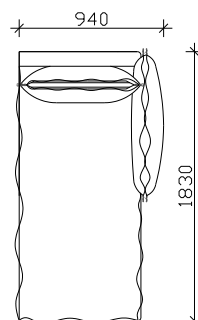

- МЕТАЛНИ НОГАРИ SPK 227-H=12cm

НАПОМЕНА: ±2cm Е ДОЗВОЛЕНО ОДСТАПУВАЊЕ ОД КРАЈНИТЕ ТАПАЦИРАНИ МЕРКИ

ИЗГЛЕДИ

СОФА ЕЛЕМЕНТИ

ТРОСЕД

ДВОСЕД

ФОТЕЉА

ТАБУРЕТКА

АГОЛНИ ЕЛЕМЕНТИ

ТРОСЕД АГОЛЕН

ДВОСЕД АГОЛЕН

АГОЛ

РЕЛАКС

АПСАЈДДАУН

- НАСЛОНСКИТЕ И СЕДЕЧКИТЕ ПЕРНИЦИ СЕ СО ДВЕ ЛИЦА, ПР. КОЖА И ШТОФ,
КОИ СО ЕДНОСТАВНО ПРЕВРТУВАЊЕ СТАПУВААТ ВО УПОТРЕБА КАКО КОЖНА
ИЛИ ШТОФЕНА ПЕРНИЦА.

- НАСЛОНСКИ И СЕДЕЧКИ ПЕРНИЦИ ОД НЕДЕФОРМИРАЧКИ
ВИСОКО ОТПОРЕН ПОЛИУРЕТАН И ПОЛНЕТИЦА ОД МЕЛЕН СУНГЕР

-МЕТАЛНИ НОГАРИ SPK 227-H=12cm

НАПОМЕНА: ± 2 cm Е ДОЗВОЛЕНО ОДСТАПУВАЊЕ ОД КРАЈНИТЕ ТАПАЦИРАНИ МЕРКИ

АГОЛНИ ВАРИЈАНТИ

ТРОСЕД АГОЛЕН + РЕЛАКС

* 290 / 183cm

* 270 / 183cm

ТРОСЕД АГ. + АГОЛ + ДВОСЕД АГ.

* 300 / 280cm

* 300 / 300cm

* 280/280cm