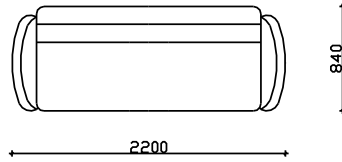

ТРОСЕД СО ХАПТЕРИ