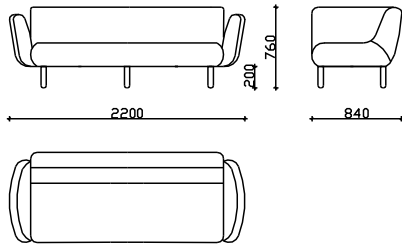

СИКРЕТ СОФА

- НАСЛОНСКИ И СЕДЕЧКИ ПЕРНИЦИ ОД НЕДЕФОРМИРАЧКИ
ВИСОКО ОТПОРЕН ПОЛИУРЕТАН
- ДРВЕНА НОГАРА Н=20см

***НАПОМЕНА: +/-2cm Е ДОЗВОЛЕНО ОТСТАПУВАЊЕ ОД КРАЈНИТЕ
ТАПАЦИРАНИ МЕРКИ

ИЗГЛЕДИ

СОФА СО ХАПТЕРИ

АГОЛЕН ТРОСЕД

*254/169cm

*254/199cm

*254/230cm

*284/169cm

*284/199cm

*284/230cm