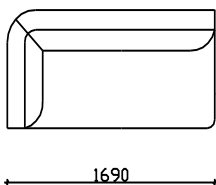

АГОЛНИ ЕЛЕМЕНТИ

АГОЛЕН
ДВОСЕД