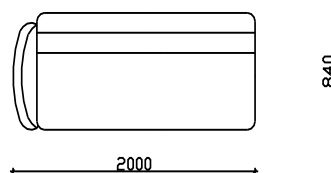

СОФА ЕЛЕМЕНТИ

ДВОСЕД СО ХАПТЕРИ

ТРОСЕД СО ХАПТЕРИ

АГОЛНИ ЕЛЕМЕНТИ

АГОЛЕН ДВОСЕД СО ХАПТЕРИ

АГОЛЕН ТРОСЕД СО ХАПТЕРИ

КОМБИНАЦИИ

АГОЛЕН ТРОСЕД СО ХАПТЕРИ

АГОЛЕН ТРОСЕД

*254/169cm

*254/199cm

*254/230cm

*284/169cm

*284/199cm

*284/230cm