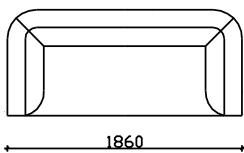

СОФА ЕЛЕМЕНТИ

ДВОСЕД