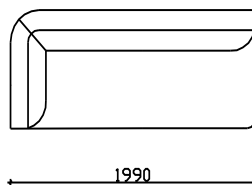

ДВОСЕД

ТРОСЕД

ЧЕТВОРОСЕД

АГОЛНИ ЕЛЕМЕНТИ

АГОЛЕН
ДВОСЕД

АГОЛЕН
ТРОСЕД

АГОЛЕН
ЧЕТВОРОСЕД

КОМБИНАЦИИ

СИКРЕТ СОФА

- НАСЛОНСКИ И СЕДЕЧКИ ПЕРНИЦИ ОД НЕДЕФОРМИРАЧКИ
ВИСОКО ОТПОРЕН ПОЛИУРЕТАН
- ДРВЕНА НОГАРА Н=20см

***НАПОМЕНА: +/-2cm Е ДОЗВОЛЕНО ОТСТАПУВАЊЕ ОД КРАЈНИТЕ
ТАПАЦИРАНИ МЕРКИ

ИЗГЛЕДИ

СОФА СО ХАПТЕРИ

АГОЛЕН ТРОСЕД

*254/169cm

*254/199cm

*254/230cm

*284/169cm

*284/199cm

*284/230cm