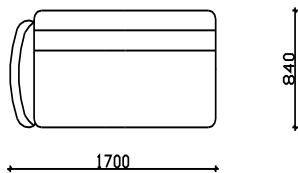

СОФА ЕЛЕМЕНТИ

ДВОСЕД СО ХАПТЕРИ

ТРОСЕД СО ХАПТЕРИ

АГОЛНИ ЕЛЕМЕНТИ

АГОЛЕН ДВОСЕД СО ХАПТЕРИ

АГОЛЕН ТРОСЕД СО ХАПТЕРИ

КОМБИНАЦИИ

АГОЛЕН ТРОСЕД СО ХАПТЕРИ

АГОЛЕН ТРОСЕД

*254/169cm

*254/199cm

*254/230cm

*284/169cm

*284/199cm

*284/230cm