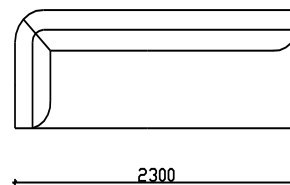

ДВОСЕД

ТРОСЕД

ЧЕТВОРОСЕД

АГОЛНИ ЕЛЕМЕНТИ

АГОЛЕН
ДВОСЕД

АГОЛЕН
ТРОСЕД

АГОЛЕН
ЧЕТВОРОСЕД

КОМБИНАЦИИ

СИКРЕТ СОФА

- НАСЛОНСКИ И СЕДЕЧКИ ПЕРНИЦИ ОД НЕДЕФОРМИРАЧКИ
ВИСОКО ОТПОРЕН ПОЛИУРЕТАН
- ДРВЕНА НОГАРА Н=20см

***НАПОМЕНА: +/-2cm Е ДОЗВОЛЕНО ОТСТАПУВАЊЕ ОД КРАЈНИТЕ
ТАПАЦИРАНИ МЕРКИ

ИЗГЛЕДИ

СОФА СО ХАПТЕРИ

АГОЛЕН ТРОСЕД

*254/169cm

*254/199cm

*254/230cm

*284/169cm

*284/199cm

*284/230cm