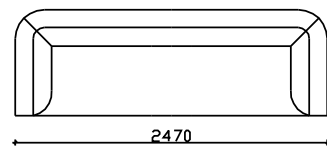

ЧЕТВОРОСЕД