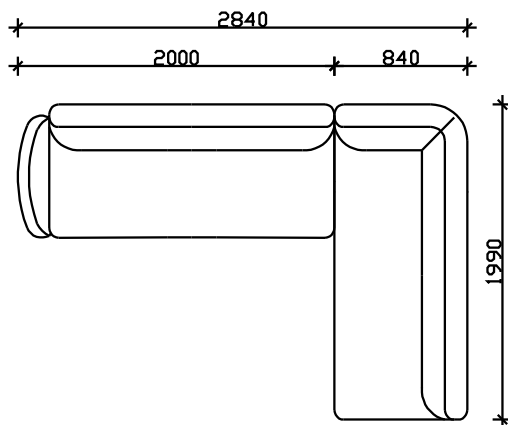

СИКРЕТ СОФА

- НАСЛОНСКИ И СЕДЕЧКИ ПЕРНИЦИ ОД НЕДЕФОРМИРАЧКИ
ВИСОКО ОТПОРЕН ПОЛИУРЕТАН
- ДРВЕНА НОГАРА Н=20см

***НАПОМЕНА: +/-2cm Е ДОЗВОЛЕНО ОТСТАПУВАЊЕ ОД КРАЈНИТЕ
ТАПАЦИРАНИ МЕРКИ

ИЗГЛЕДИ

СОФА СО ХАПТЕРИ

СОФА ЕЛЕМЕНТИ

ДВОСЕД СО ХАПТЕРИ

ТРОСЕД СО ХАПТЕРИ

АГОЛНИ ЕЛЕМЕНТИ

АГОЛЕН ДВОСЕД СО ХАПТЕРИ

АГОЛЕН ТРОСЕД СО ХАПТЕРИ

КОМБИНАЦИИ

АГОЛЕН ТРОСЕД СО ХАПТЕРИ

АГОЛЕН ТРОСЕД

*254/169cm

*254/199cm

*254/230cm

*284/169cm

*284/199cm

*284/230cm