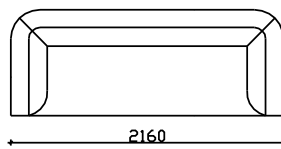

СИКРЕТ СОФА

- НАСЛОНСКИ И СЕДЕЧКИ ПЕРНИЦИ ОД НЕДЕФОРМИРАЧКИ
ВИСОКО ОТПОРЕН ПОЛИУРЕТАН
- ДРВЕНА НОГАРА Н=20см

***НАПОМЕНА: +/-2cm Е ДОЗВОЛЕНО ОТСТАПУВАЊЕ ОД КРАЈНИТЕ
ТАПАЦИРАНИ МЕРКИ

ИЗГЛЕДИ

СОФА

СОФА ЕЛЕМЕНТИ

ДВОСЕД

ТРОСЕД

ЧЕТВОРОСЕД

АГОЛНИ ЕЛЕМЕНТИ

АГОЛЕН
ДВОСЕД

АГОЛЕН
ТРОСЕД

АГОЛЕН
ЧЕТВОРОСЕД

КОМБИНАЦИИ