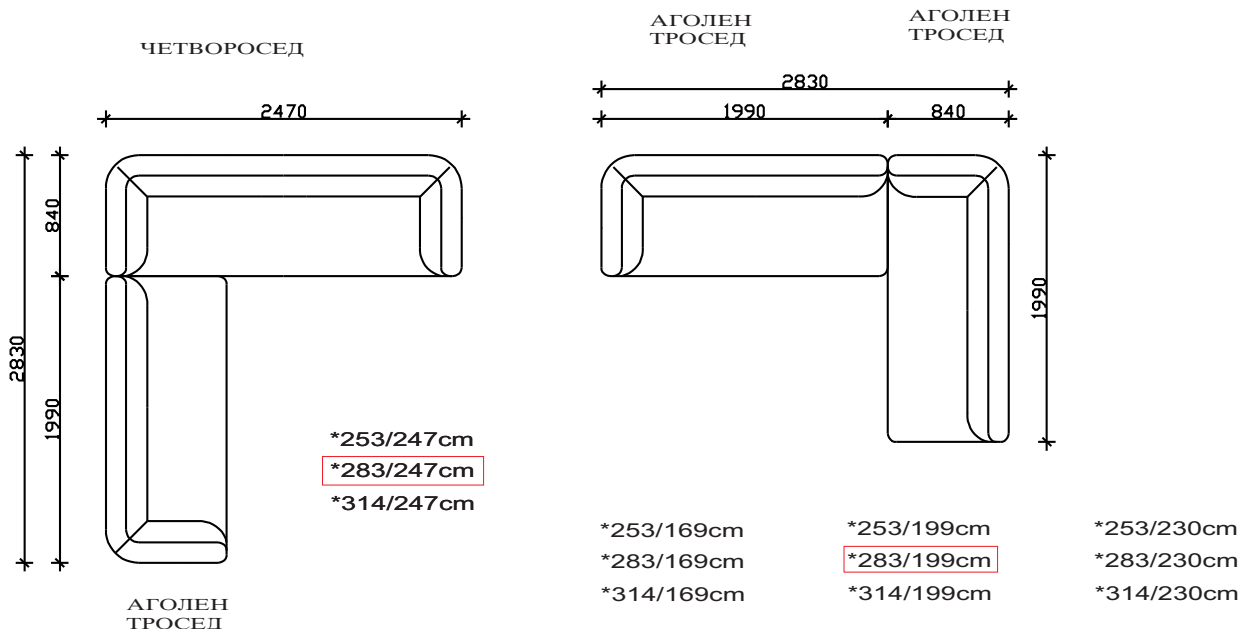

СИКРЕТ СОФА

- НАСЛОНСКИ И СЕДЕЧКИ ПЕРНИЦИ ОД НЕДЕФОРМИРАЧКИ
ВИСОКО ОТПОРЕН ПОЛИУРЕТАН
- ДРВЕНА НОГАРА Н=20см

***НАПОМЕНА: +/-2cm Е ДОЗВОЛЕНО ОТСТАПУВАЊЕ ОД КРАЈНИТЕ
ТАПАЦИРАНИ МЕРКИ

ИЗГЛЕДИ

СОФА

СОФА ЕЛЕМЕНТИ

СИКРЕТ СОФА

- НАСЛОНСКИ И СЕДЕЧКИ ПЕРНИЦИ ОД НЕДЕФОРМИРАЧКИ
ВИСОКО ОТПОРЕН ПОЛИУРЕТАН
- ДРВЕНА НОГАРА Н=20см

***НАПОМЕНА: +/-2cm Е ДОЗВОЛЕНО ОТСТАПУВАЊЕ ОД КРАЈНИТЕ
ТАПАЦИРАНИ МЕРКИ

ИЗГЛЕДИ

СОФА СО ХАПТЕРИ

АГОЛЕН ТРОСЕД

*254/169cm

*254/199cm

*254/230cm

*284/169cm

*284/199cm

*284/230cm