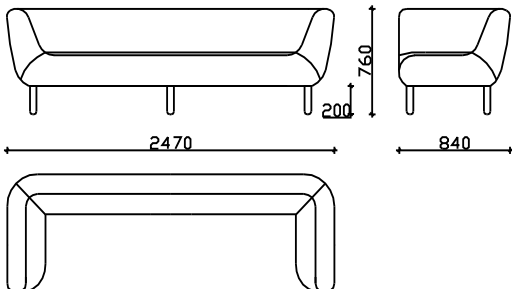

СИКРЕТ СОФА

- НАСЛОНСКИ И СЕДЕЧКИ ПЕРНИЦИ ОД НЕДЕФОРМИРАЧКИ
ВИСОКО ОТПОРЕН ПОЛИУРЕТАН
- ДРВЕНА НОГАРА Н=20см

***НАПОМЕНА: +/-2cm Е ДОЗВОЛЕНО ОТСТАПУВАЊЕ ОД КРАЈНИТЕ
ТАПАЦИРАНИ МЕРКИ

ИЗГЛЕДИ

СОФА

СОФА ЕЛЕМЕНТИ

СИКРЕТ СОФА

- НАСЛОНСКИ И СЕДЕЧКИ ПЕРНИЦИ ОД НЕДЕФОРМИРАЧКИ
ВИСОКО ОТПОРЕН ПОЛИУРЕТАН
- ДРВЕНА НОГАРА Н=20см

***НАПОМЕНА: +/-2cm Е ДОЗВОЛЕНО ОТСТАПУВАЊЕ ОД КРАЈНИТЕ
ТАПАЦИРАНИ МЕРКИ

ИЗГЛЕДИ

СОФА СО ХАПТЕРИ

АГОЛЕН ТРОСЕД

*254/169cm

*254/199cm

*254/230cm

*284/169cm

*284/199cm

*284/230cm