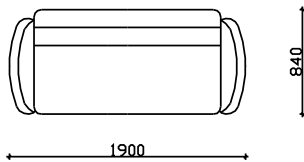

СИКРЕТ СОФА

- НАСЛОНСКИ И СЕДЕЧКИ ПЕРНИЦИ ОД НЕДЕФОРМИРАЧКИ
ВИСОКО ОТПОРЕН ПОЛИУРЕТАН
- ДРВЕНА НОГАРА Н=20см

***НАПОМЕНА: +/-2cm Е ДОЗВОЛЕНО ОТСТАПУВАЊЕ ОД КРАЈНИТЕ
ТАПАЦИРАНИ МЕРКИ

ИЗГЛЕДИ

СОФА СО ХАПТЕРИ

СОФА ЕЛЕМЕНТИ

ДВОСЕД СО ХАПТЕРИ

ТРОСЕД СО ХАПТЕРИ

АГОЛНИ ЕЛЕМЕНТИ

АГОЛЕН ДВОСЕД СО ХАПТЕРИ

АГОЛЕН ТРОСЕД СО ХАПТЕРИ

КОМБИНАЦИИ

АГОЛЕН ТРОСЕД СО ХАПТЕРИ

АГОЛЕН ТРОСЕД

*254/169cm

*254/199cm

*254/230cm

*284/169cm

*284/199cm

*284/230cm