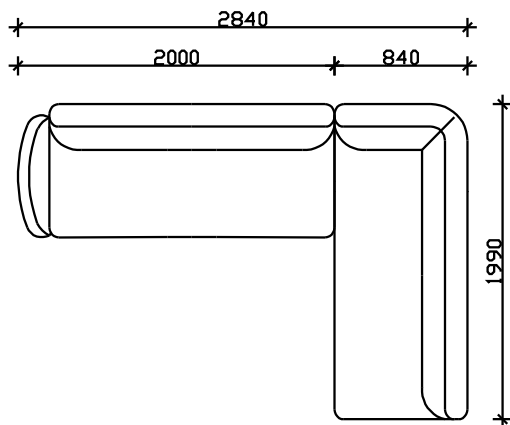

## ANGLE ELEMENTS

ANGLE 2 SEATER

ANGLE 3 SEATER

## COMBINATIONS

3 SEATER WITH ARMREST

ANGLE 3 SEATER

\*254/169cm

\*284/169cm

\*254/199cm

\*284/199cm

\*254/230cm

\*284/230cm