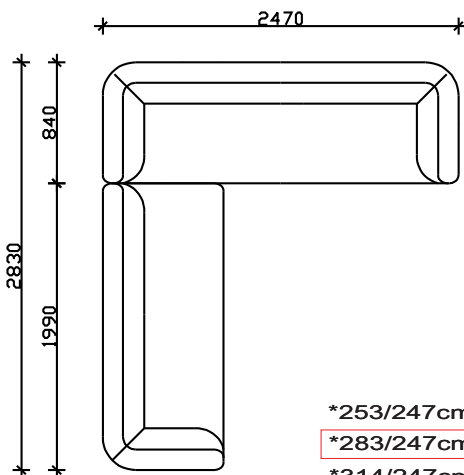

## ANGLE ELEMENTS

ANGLE 2 SEATER

ANGLE 3 SEATER

ANGLE 4 SEATER

## COMBINATIONS

4 SEATER

ANGLE 3 SEATER

ANGLE 3 SEATER

\*253/247cm

\*283/247cm

\*314/247cm

ANGLE 3 SEATER

\*253/169cm

\*283/169cm

\*314/169cm

\*253/199cm

\*283/199cm

\*314/199cm

\*253/230cm

\*283/230cm

\*284/230cm