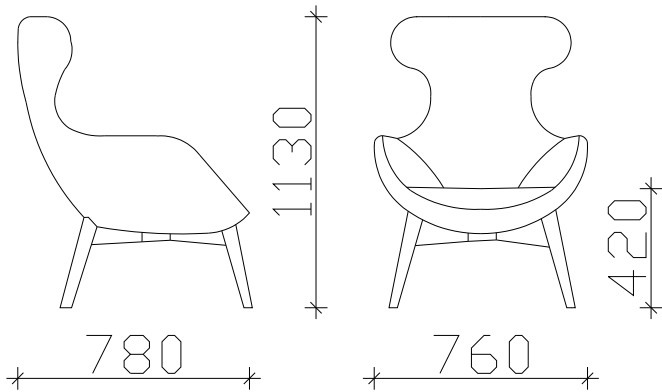

ФОТЕЉА КВИН

- МЕТАЛНА РАМКА СО ЛИЕН ПОЛИУРЕТАН
- ДРВЕНА НОГАРКА
- МОЖНОСТ ЗА ИЗБОР НА НОГАРКА ФОРМА И БОЈА

***НАПОМЕНА: +/-2cm Е ДОЗВОЛЕНО ОТСТАПУВАЊЕ ОД КРАЈНИТЕ ТАПАЦИРАНИ МЕРКИ

ТАБУРЕТКА