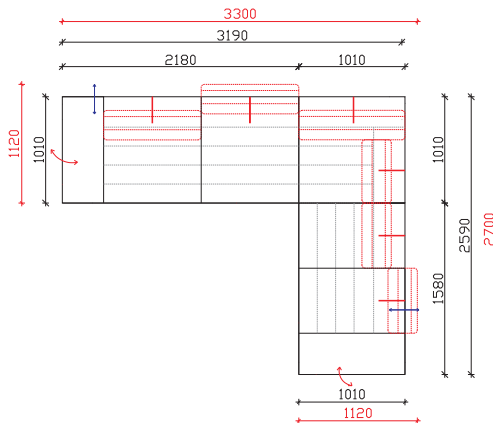

3 SEATER EXTENDED

COMBINATIONS OF SECTIONAL SOFAS

ANG. 3 SEATER + RELAX

- * 316/173(184)cm *316/227(238)cm
- * 286/173(184)cm *286/227(238)cm
- * 256/173(184)cm *256/227(238)cm

ANG. 3 SEATER + ANGLE + ANG. 2 SEATER

- * 319(330)/319cm *319(330)/289cm * 319(330)/259cm
- * 289(300)/289cm *289(300)/259cm
- * 259(270)/259cm

ANG. 3 SEATER. + 3 SEATER EXTENDED

- * 316(327)/221(232)cm *316(327)/236(247)cm *316(327)/251(262)cm
- * 286(297)/221(232)cm *286(297)/236(247)cm *286(297)/251(262)cm
- * 256(267)/221(232)cm *256(267)/236(247)cm *256(267)/251(262)cm