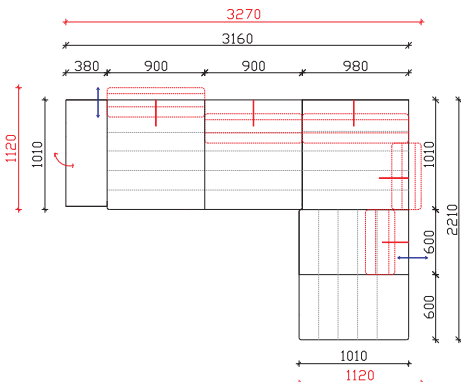

3 SEATER EXTENDED

COMBINATIONS OF SECTIONAL SOFAS

ANG. 3 SEATER + RELAX

- * 316/173(184)cm *316/227(238)cm
- * 286/173(184)cm *286/227(238)cm
- * 256/173(184)cm *256/227(238)cm

ANG. 3 SEATER + ANGLE + ANG. 2 SEATER

- * 319(330)/319cm *319(330)/289cm * 319(330)/259cm
- * 289(300)/289cm *289(300)/259cm
- * 259(270)/259cm

ANG. 3 SEATER. + 3 SEATER EXTENDED

- * 316(327)/221(232)cm *316(327)/236(247)cm *316(327)/251(262)cm
- * 286(297)/221(232)cm *286(297)/236(247)cm *286(297)/251(262)cm
- * 256(267)/221(232)cm *256(267)/236(247)cm *256(267)/251(262)cm