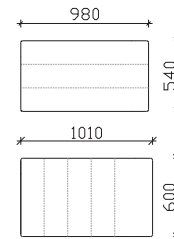

VIWES

SOFA ELEMENTS

3 SEATER

2,5 SEATER

2 SEATER

ARMCHAIR

POUF

ANGLED ELEMENTS

- * 319(330)/319cm *319(330)/289cm * 319(330)/259cm
- * 289(300)/289cm *289(300)/259cm
- * 259(270)/259cm

ANG. 3 SEATER. + 3 SEATER EXTENDED

- * 316(327)/221(232)cm *316(327)/236(247)cm *316(327)/251(262)cm
- * 286(297)/221(232)cm *286(297)/236(247)cm *286(297)/251(262)cm
- * 256(267)/221(232)cm *256(267)/236(247)cm *256(267)/251(262)cm