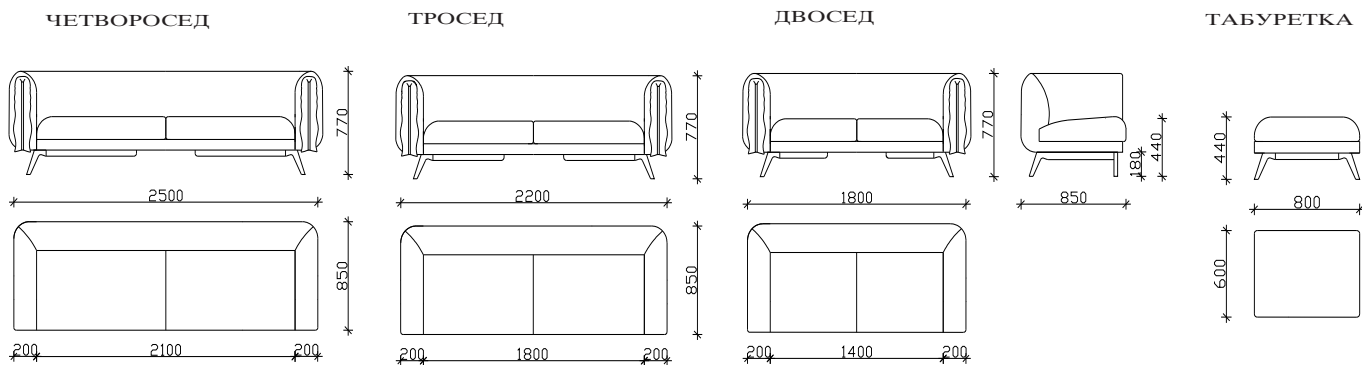

СОФА ЕЛЕМЕНТИ