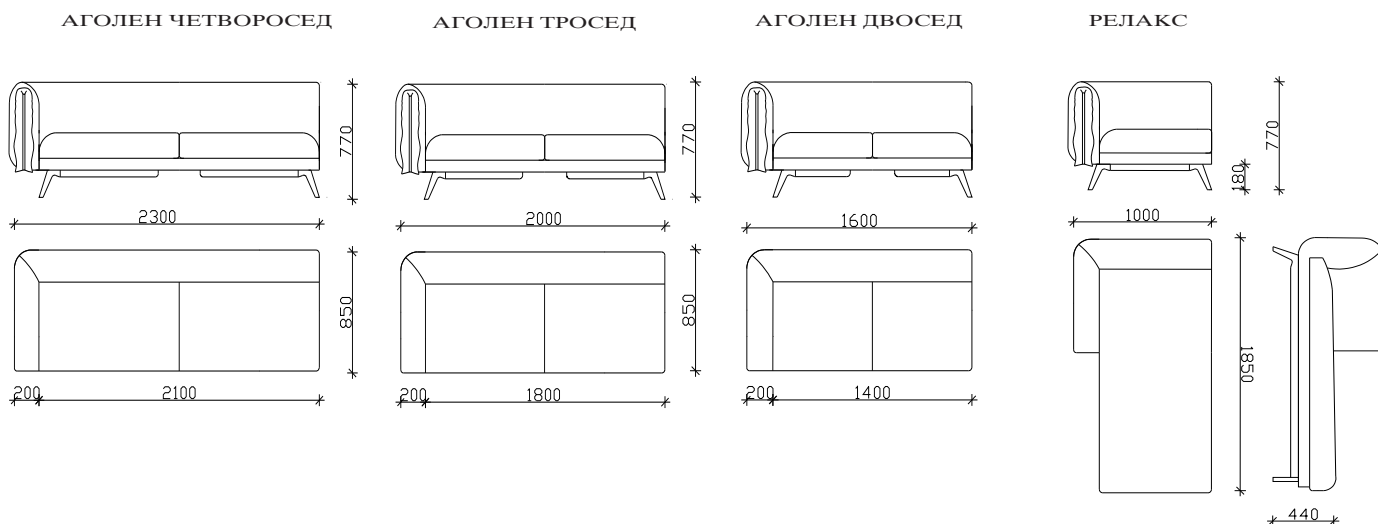

АГОЛНИ ЕЛЕМЕНТИ

КОМБИНАЦИИ