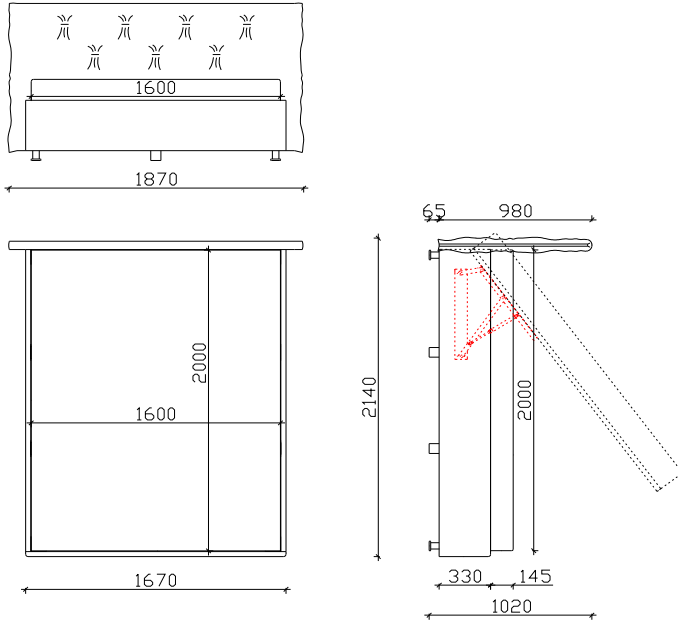

КРЕВЕТ ОБЛИВИОН

- МОЖНОСТ ЗА КУТИЈА СО САНДАК ЗА ПОСТЕЛНИНА
- НОГА SPK 08 h-6.5cm
- ХИДРАУЛИЧЕН МЕХАНИЗАМ ЗА ПОДИГАЊЕ

*** НАПОМЕНА : +/- 2cm ДОЗВОЛЕНО ОТСАПУВАЊЕ ОД КРАЈНИТЕ ТАПАЦИРАНИ МЕРКИ

ИЗГЛЕДИ

КРЕВЕТИ