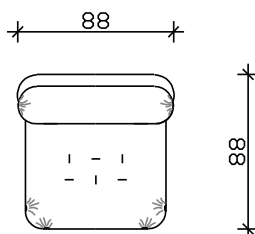

СОФА ЕЛЕМЕНТИ

ЕДНОСЕД 88