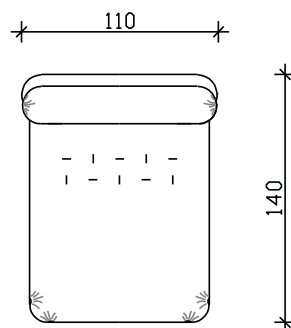

## СОФА ЕЛЕМЕНТИ

ЕДНОСЕД 88

ЕДНОСЕД 110

РЕЛАКС

ТАБУРЕТКА

ДВОСЕД

ТРОСЕД

ТРОИПОЛСЕД

# NOIR

- FIXED UPHOLSTERY
- BACK & SEATING MADE OF EXPANDED UNDERFORMABLE H.R. POLYURETHANE
- PLASTIC FEETS H=4cm

\*\*\* NOTICE : ALLOWED UPHOLSTERED DIMENSION +/- 2cm

## SOFA ELEMENTS

1 SEATER 88cm

1 SEATER 110cm

RELAX

POUF

2 SEATER

3 SEATER

3/5 SEATER