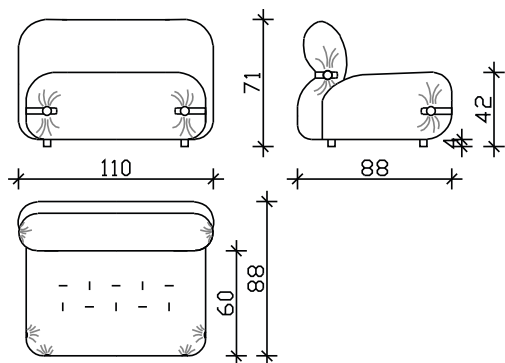

НОАР

1. ФИКСНО ТАПАЦИРАЊЕ
   - НАСЛОНСКИ И СЕДЕЧКИ ПЕРНИЦИ ОД НЕДЕФОРМИРАЧКИ ВИСОКО ОТПОРЕН ПОЛИУРЕТАН
   - ПЛАСТИЧНА НОГАРА Н=4см
2. НАПОМЕНА: ±2см Е ДОЗВОЛЕНО ОДСТАПУВАЊЕ ОД КРАЈНИТЕ ТАПАЦИРАНИ МЕРКИ

ИЗГЛЕДИ

СОФА ЕЛЕМЕНТИ