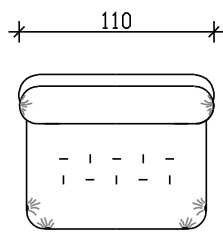

## ИЗГЛЕДИ

## СОФА ЕЛЕМЕНТИ

ЕДНОСЕД 88

ЕДНОСЕД 110

РЕЛАКС

ТАБУРЕТКА

ДВОСЕД

ТРОСЕД

ТРОИПОЛСЕД

# NOIR

- FIXED UPHOLSTERY
- BACK & SEATING MADE OF EXPANDED UNDERFORMABLE H.R. POLYURETHANE
- PLASTIC FEETS H=4cm

\*\*\* NOTICE : ALLOWED UPHOLSTERED DIMENSION +/- 2cm

## SOFA ELEMENTS

1 SEATER 88cm

1 SEATER 110cm

RELAX

POUF

2 SEATER

3 SEATER

3/5 SEATER