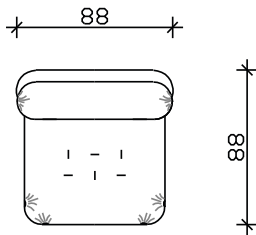

## СОФА ЕЛЕМЕНТИ

ЕДНОСЕД 88

ЕДНОСЕД 110

РЕЛАКС

ТАБУРЕТКА

ДВОСЕД

ТРОСЕД

ТРОИПОЛСЕД

# NOIR

- FIXED UPHOLSTERY
- BACK & SEATING MADE OF EXPANDED UNDERFORMABLE H.R. POLYURETHANE
- PLASTIC FEETS H=4cm

\*\*\* NOTICE : ALLOWED UPHOLSTERED DIMENSION +/- 2cm

## SOFA ELEMENTS

1 SEATER 88cm

1 SEATER 110cm

RELAX

POUF

2 SEATER

3 SEATER

3/5 SEATER