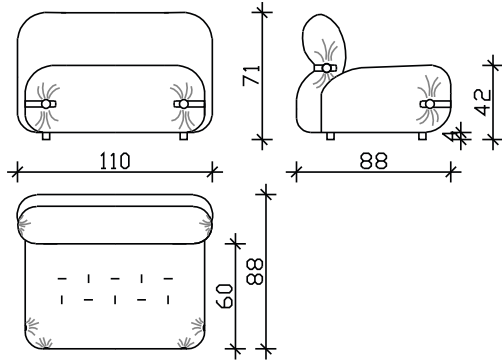

## СОФА ЕЛЕМЕНТИ

ЕДНОСЕД 88

ЕДНОСЕД 110

РЕЛАКС

ТАБУРЕТКА

ДВОСЕД

ТРОСЕД

ТРОИПОЛСЕД

# NOIR

- FIXED UPHOLSTERY
- BACK & SEATING MADE OF EXPANDED UNDERFORMABLE H.R. POLYURETHANE
- PLASTIC FEETS H=4cm

\*\*\* NOTICE : ALLOWED UPHOLSTERED DIMENSION +/- 2cm

## SOFA ELEMENTS

1 SEATER 88cm

1 SEATER 110cm

RELAX

POUF

2 SEATER

3 SEATER

3/5 SEATER