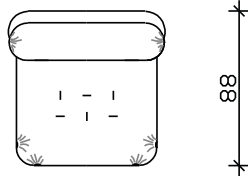

НОАР

- ФИКСНО ТАПАЦИРАЊЕ
 - НАСЛОНСКИ И СЕДЕЧКИ ПЕРНИЦИ ОД НЕДЕФОРМИРАЧКИ ВИСОКО ОТПОРЕН ПОЛИУРЕТАН
 - ПЛАСТИЧНА НОГАРА Н=4см
- НАПОМЕНА: +2см Е ДОЗВОЛЕНО ОДСТАПУВАЊЕ ОД КРАЈНИТЕ ТАПАЦИРАНИ МЕРКИ

ИЗГЛЕДИ

СОФА ЕЛЕМЕНТИ

ЕДНОСЕД 88

88

88

ЕДНОСЕД 110

110

РЕЛАКС

110

140

ТАБУРЕТКА

100

60

ДВОСЕД

180

88

ТРОСЕД