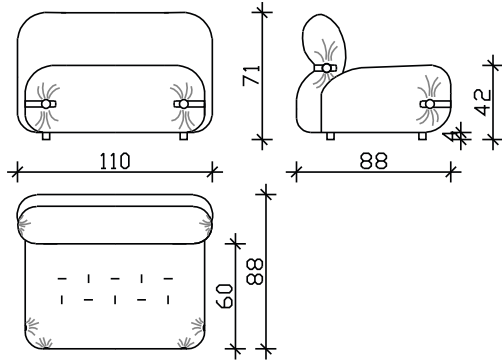

НОАР

- ФИКСНО ТАПАЦИРАЊЕ
 - НАСЛОНСКИ И СЕДЕЧКИ ПЕРНИЦИ ОД НЕДЕФОРМИРАЧКИ ВИСОКО ОТПОРЕН ПОЛИУРЕТАН
 - ПЛАСТИЧНА НОГАРА Н=4см
- НАПОМЕНА: +2см Е ДОЗВОЛЕНО ОДСТАПУВАЊЕ ОД КРАЈНИТЕ ТАПАЦИРАНИ МЕРКИ

ИЗГЛЕДИ

140

ТАБУРЕТКА

100

60

ДВОСЕД

180

88

ТРОСЕД