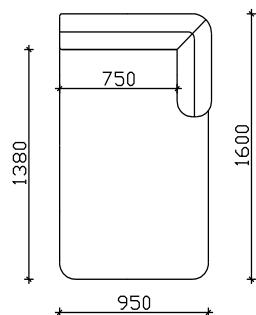

МИРАЖ

- НАСЛОНСКИ И СЕДЕЧКИ ПЕРНИЦИ ФИКСНИ ИЗРАБОТЕНИ ОД НЕДЕФОРМИРАЧКИ ВИСОКО ОТПОРЕН ПОЛИУРЕТАН
- ДРВЕНА БАЗА Н=27см

***НАПОМЕНА: +/-2см Е ДОЗВОЛЕНО ОТСТАПУВАЊЕ ОД КРАЈНИТЕ ТАПАЦИРАНИ МЕРКИ

ИЗГЛЕДИ

СОФА ЕЛЕМЕНТИ

АГОЛНИ ЕЛЕМЕНТИ

РЕЛАКС