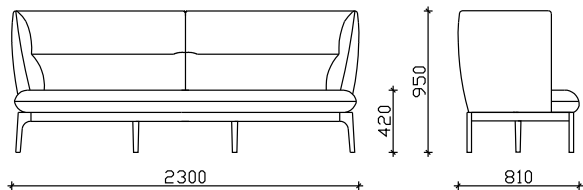

МИРАЖ

- НАСЛОНСКИ И СЕДЕЧКИ ПЕРНИЦИ ФИКСНИ ИЗРАБОТЕНИ ОД НЕДЕФОРМИРАЧКИ ВИСОКО ОТПОРЕН ПОЛИУРЕТАН
- ДРВЕНА БАЗА Н=27см

***НАПОМЕНА: +/-2см Е ДОЗВОЛЕНО ОТСТАПУВАЊЕ ОД КРАЈНИТЕ ТАПАЦИРАНИ МЕРКИ

ИЗГЛЕДИ

СОФА ЕЛЕМЕНТИ

АГОЛНИ ЕЛЕМЕНТИ