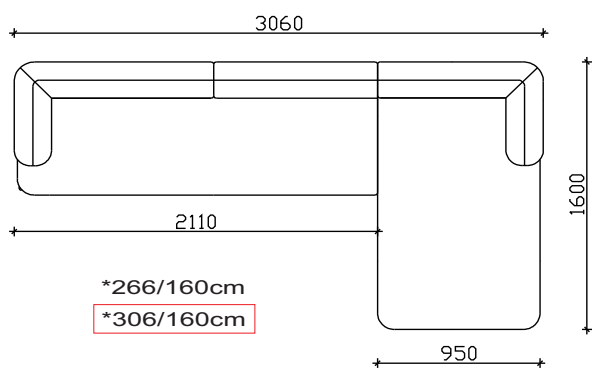

КОМБИНАЦИИ

АГОЛЕН ТРОСЕД

РЕЛАКС