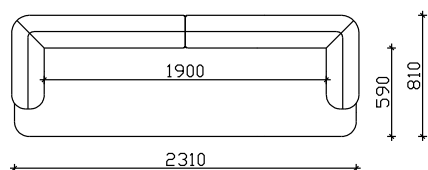

МИРАЖ

- НАСЛОНСКИ И СЕДЕЧКИ ПЕРНИЦИ ФИКСНИ ИЗРАБОТЕНИ ОД НЕДЕФОРМИРАЧКИ ВИСОКО ОТПОРЕН ПОЛИУРЕТАН
- ДРВЕНА БАЗА Н=27см

***НАПОМЕНА: +/-2см Е ДОЗВОЛЕНО ОТСТАПУВАЊЕ ОД КРАЈНИТЕ ТАПАЦИРАНИ МЕРКИ

ИЗГЛЕДИ

СОФА ЕЛЕМЕНТИ

АГОЛНИ ЕЛЕМЕНТИ