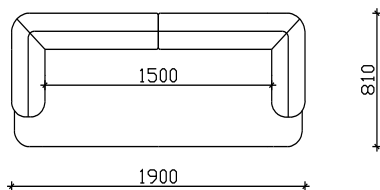

СОФА ЕЛЕМЕНТИ

ДВОСЕД