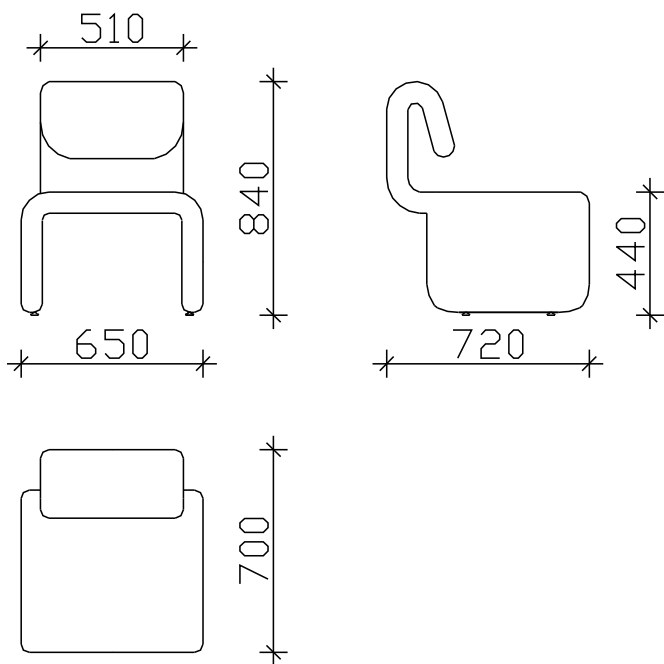

ФОТЕЉА МЕЈВ

- НАСЛОН И СЕДЕЊЕ ОД НЕДЕФОРМИРАЧКИ ВИСОКО ОТПОРЕН ПОЛИУРЕТАН
- ПЛАСТИЧНА НОГАРКА(нивелатор) h= 1cm

*** НАПОМЕНА: +/-2cm Е ДОЗВОЛЕНО ОТСТАПУВАЊЕ ОД КРАЈНИТЕ ТАПАЦИРАНИ МЕРКИ

ИЗГЛЕДИ

ФОТЕЉА

ТАБУРЕТКА