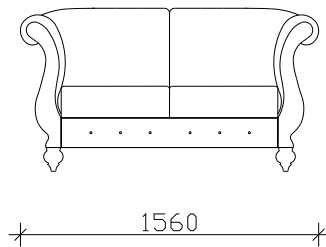

МАДМОЗЕЛ

- СЕДЕЧКИТЕ ПЕРНИЦИ СЕ НАПРАВЕНИ ОД ЕКСПАНДИРАН НЕДЕФОРМИРАЧКИ ПОЛИУРЕТАН
- ДРВЕНИ НОГАРКИ Н=12см

*НАПОМЕНА : +/-2см Е ДОЗВОЛЕНО ОДСТАПУВАЊЕ ОД КРАЈНИТЕ ТАПАЦИРАНИ МЕРКИ

ПОГЛЕДИ

СОФА ЕЛЕМЕНТИ

ФОТЕЉА

ДВОСЕД

ТРОСЕД

ТАБУРЕТКА