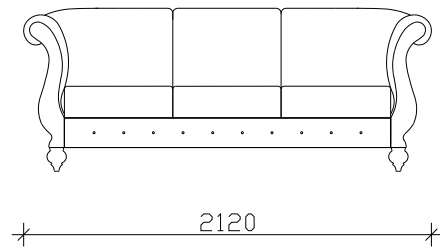

МАДМОЗЕЛ

- СЕДЕЧКИТЕ ПЕРНИЦИ СЕ НАПРАВЕНИ ОД ЕКСПАНДИРАН НЕДЕФОРМИРАЧКИ ПОЛИУРЕТАН
- ДРВЕНИ НОГАРКИ Н=12см

*НАПОМЕНА : +/-2см Е ДОЗВОЛЕНО ОДСТАПУВАЊЕ ОД КРАЈНИТЕ ТАПАЦИРАНИ МЕРКИ

ПОГЛЕДИ

СОФА ЕЛЕМЕНТИ

ФОТЕЉА

ДВОСЕД

ТРОСЕД

ТАБУРЕТКА