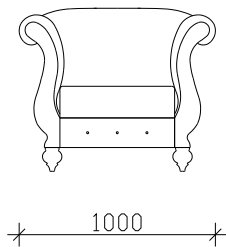

МАДМОЗЕЛ

- СЕДЕЧКИТЕ ПЕРНИЦИ СЕ НАПРАВЕНИ ОД ЕКСПАНДИРАН НЕДЕФОРМИРАЧКИ ПОЛИУРЕТАН
- ДРВЕНИ НОГАРКИ Н=12см

*НАПОМЕНА : +/-2см Е ДОЗВОЛЕНО ОДСТАПУВАЊЕ ОД КРАЈНИТЕ ТАПАЦИРАНИ МЕРКИ

ПОГЛЕДИ

СОФА ЕЛЕМЕНТИ

ФОТЕЉА

ДВОСЕД

ТРОСЕД

ТАБУРЕТКА