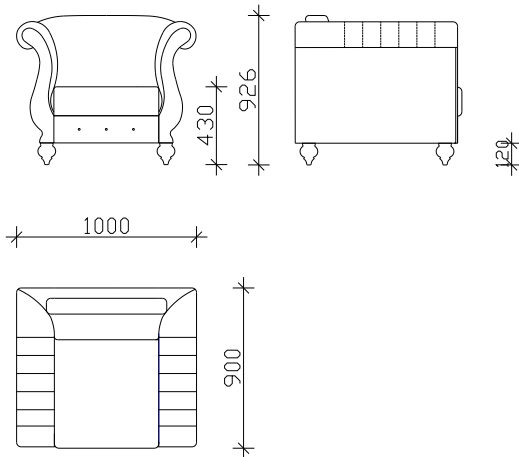

МАДМОЗЕЛ

- СЕДЕЧКИТЕ ПЕРНИЦИ СЕ НАПРАВЕНИ ОД ЕКСПАНДИРАН НЕДЕФОРМИРАЧКИ ПОЛИУРЕТАН
- ДРВЕНИ НОГАРКИ Н=12см

*НАПОМЕНА : +/-2см Е ДОЗВОЛЕНО ОДСТАПУВАЊЕ ОД КРАЈНИТЕ ТАПАЦИРАНИ МЕРКИ

ПОГЛЕДИ

СОФА ЕЛЕМЕНТИ

ФОТЕЉА

ДВОСЕД

ТРОСЕД

ТАБУРЕТКА