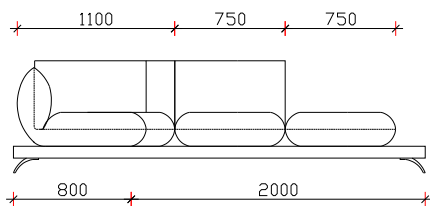

ОСНОВНИ ЕЛЕМЕНТИ

АГОЛНИНИ ЕЛЕМЕНТИ

ЛОТУС

- ТАПАЦИРАНА БАЗА h-8cm
- НАСЛОНСКИ И СЕДЕЧКИ ПЕРНИЦИ ОД ВИСОКО ОТПОРЕН НЕДЕФОРМИРАЧКИ ПОЛИУРЕТАН
- МЕТАЛНИ НОГАРИ SPK 74A-h=10cm

НАПОМЕНА: +2cm Е ДОЗВОЛЕНО ОДСТАПУВАЊЕ ОД КРАЈНИТЕ ТАПАЦИРАНИ МЕРКИ

СОФА ЕЛЕМЕНТИ

ТРОСЕД

ЧЕТВОРОСЕД

ДВОСЕД

ТРОИПОЛСЕД

ПОНУДЕНИ ВАРИЈАНТИ ЗА АГОЛНА ГАРНИТУРА

1. ЕДНОСЕД АГ.96
2. АГОЛ 110x110
3. ЕДНОСЕД 75
4. ТАБУРЕТКА 75

- БАЗА 2400мм
- БАЗА 2000мм

1. ЕДНОСЕД АГ.98(ЛЕВ + ДЕСЕН)
2. АГОЛ 110x110
3. ТЕДНОСЕД 75

- БАЗА 2400мм x2ком