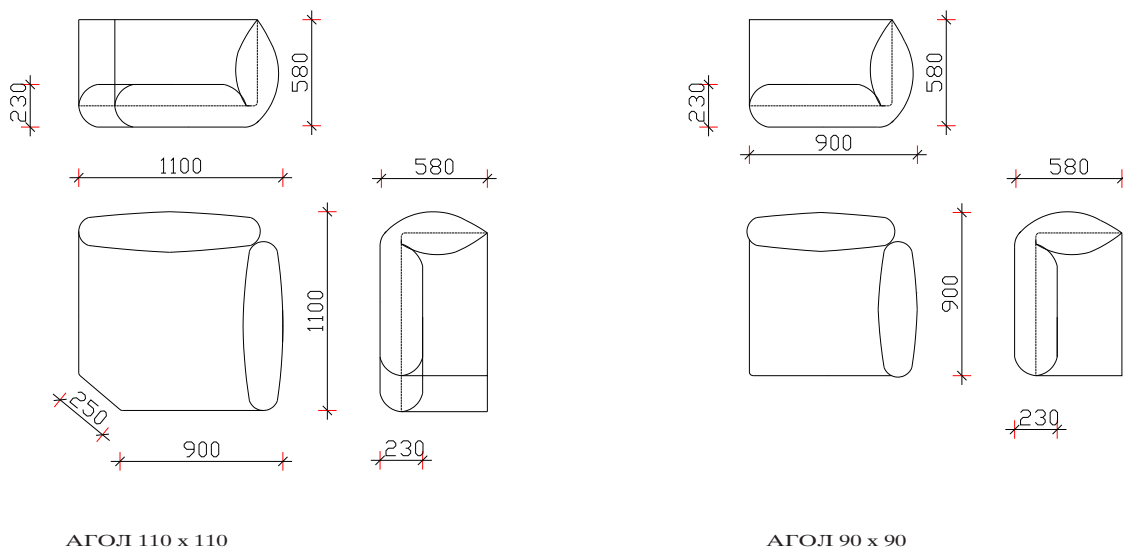

ЛОТУС

- ТАПАЦИРАНА БАЗА h-8cm
- НАСЛОНСКИ И СЕДЕЧКИ ПЕРНИЦИ ОД ВИСОКО ОТПОРЕН НЕДЕФОРМИРАЧКИ ПОЛИУРЕТАН
- МЕТАЛНИ НОГАРИ SPK 74A-h=10cm

НАПОМЕНА: +2cm Е ДОЗВОЛЕНО ОДСТАПУВАЊЕ ОД КРАЈНИТЕ ТАПАЦИРАНИ МЕРКИ

ОСНОВНИ ЕЛЕМЕНТИ

АГОЛНИНИ ЕЛЕМЕНТИ

ЛОТУС

- ТАПАЦИРАНА БАЗА h-8cm
- НАСЛОНСКИ И СЕДЕЧКИ ПЕРНИЦИ ОД ВИСОКО ОТПОРЕН НЕДЕФОРМИРАЧКИ ПОЛИУРЕТАН
- МЕТАЛНИ НОГАРИ SPK 74A-h=10cm

НАПОМЕНА: +2cm Е ДОЗВОЛЕНО ОДСТАПУВАЊЕ ОД КРАЈНИТЕ ТАПАЦИРАНИ МЕРКИ

СОФА ЕЛЕМЕНТИ

ТРОСЕД

ЧЕТВОРОСЕД

ДВОСЕД

ТРОИПОЛСЕД

ПОНУДЕНИ ВАРИЈАНТИ ЗА АГОЛНА ГАРНИТУРА

1. ЕДНОСЕД АГ.96
2. АГОЛ 110x110
3. ЕДНОСЕД 75
4. ТАБУРЕТКА 75

- БАЗА 2400мм
- БАЗА 2000мм

1. ЕДНОСЕД АГ.98(ЛЕВ + ДЕСЕН)
2. АГОЛ 110x110
3. ТЕДНОСЕД 75

- БАЗА 2400мм x2ком