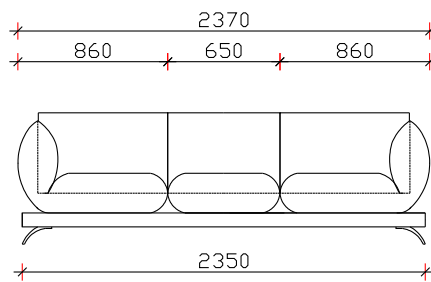

СОФА ЕЛЕМЕНТИ

ТРОСЕД

ЧЕТВОРОСЕД

ДВОСЕД

ТРОИПОЛСЕД

ПОНУДЕНИ ВАРИЈАНТИ ЗА АГОЛНА ГАРНИТУРА

1. ЕДНОСЕД АГ.96
2. АГОЛ 110x110
3. ЕДНОСЕД 75
4. ТАБУРЕТКА 75

- БАЗА 2400мм
- БАЗА 2000мм

1. ЕДНОСЕД АГ.98(ЛЕВ + ДЕСЕН)
2. АГОЛ 110x110
3. ТЕДНОСЕД 75

- БАЗА 2400мм x2ком