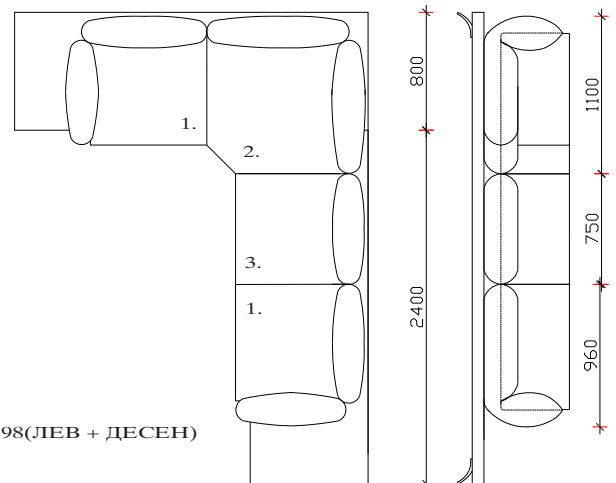

СОФА ЕЛЕМЕНТИ

ТРОСЕД

ЧЕТВОРОСЕД

ДВОСЕД

ТРОИПОЛСЕД

ПОНУДЕНИ ВАРИЈАНТИ ЗА АГОЛНА ГАРНИТУРА

1. ЕДНОСЕД АГ.96
2. АГОЛ 110x110
3. ЕДНОСЕД 75
4. ТАБУРЕТКА 75

- БАЗА 2400мм
- БАЗА 2000мм

1. ЕДНОСЕД АГ.98(ЛЕВ + ДЕСЕН)
2. АГОЛ 110x110
3. ТЕДНОСЕД 75

- БАЗА 2400мм x2ком