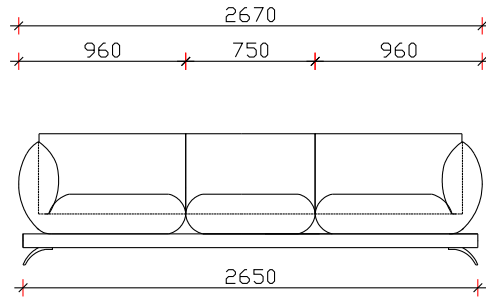

ОСНОВНИ ЕЛЕМЕНТИ

АГОЛНИНИ ЕЛЕМЕНТИ

ЛОТУС

- ТАПАЦИРАНА БАЗА h-8cm
- НАСЛОНСКИ И СЕДЕЧКИ ПЕРНИЦИ ОД ВИСОКО ОТПОРЕН НЕДЕФОРМИРАЧКИ ПОЛИУРЕТАН
- МЕТАЛНИ НОГАРИ SPK 74A-h=10cm

НАПОМЕНА: +2cm Е ДОЗВОЛЕНО ОДСТАПУВАЊЕ ОД КРАЈНИТЕ ТАПАЦИРАНИ МЕРКИ

СОФА ЕЛЕМЕНТИ

ТРОСЕД

ЧЕТВОРОСЕД

ДВОСЕД

ТРОИПОЛСЕД

ПОНУДЕНИ ВАРИЈАНТИ ЗА АГОЛНА ГАРНИТУРА

1. ЕДНОСЕД АГ.96
2. АГОЛ 110x110
3. ЕДНОСЕД 75
4. ТАБУРЕТКА 75

- БАЗА 2400мм
- БАЗА 2000мм

1. ЕДНОСЕД АГ.98(ЛЕВ + ДЕСЕН)
2. АГОЛ 110x110
3. ТЕДНОСЕД 75

- БАЗА 2400мм x2ком