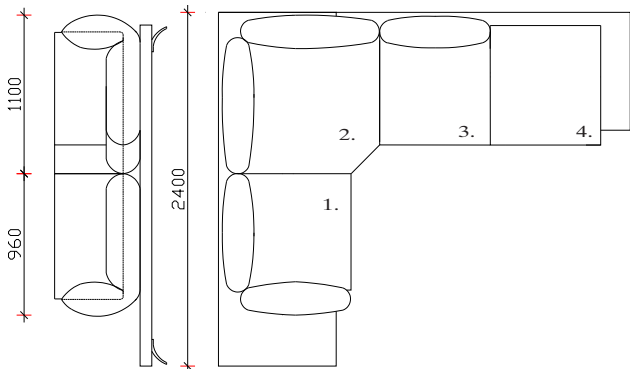

ОСНОВНИ ЕЛЕМЕНТИ

АГОЛНИНИ ЕЛЕМЕНТИ

ЛОТУС

- ТАПАЦИРАНА БАЗА h-8cm
- НАСЛОНСКИ И СЕДЕЧКИ ПЕРНИЦИ ОД ВИСОКО ОТПОРЕН НЕДЕФОРМИРАЧКИ ПОЛИУРЕТАН
- МЕТАЛНИ НОГАРИ SPK 74A-h=10cm

НАПОМЕНА: +2cm Е ДОЗВОЛЕНО ОДСТАПУВАЊЕ ОД КРАЈНИТЕ ТАПАЦИРАНИ МЕРКИ

СОФА ЕЛЕМЕНТИ

ТРОСЕД

ЧЕТВОРОСЕД

ДВОСЕД

ТРОИПОЛСЕД

ПОНУДЕНИ ВАРИЈАНТИ ЗА АГОЛНА ГАРНИТУРА

1. ЕДНОСЕД АГ.96
2. АГОЛ 110x110
3. ЕДНОСЕД 75
4. ТАБУРЕТКА 75

- БАЗА 2400мм
- БАЗА 2000мм

1. ЕДНОСЕД АГ.98(ЛЕВ + ДЕСЕН)
2. АГОЛ 110x110
3. ТЕДНОСЕД 75

- БАЗА 2400мм x2ком