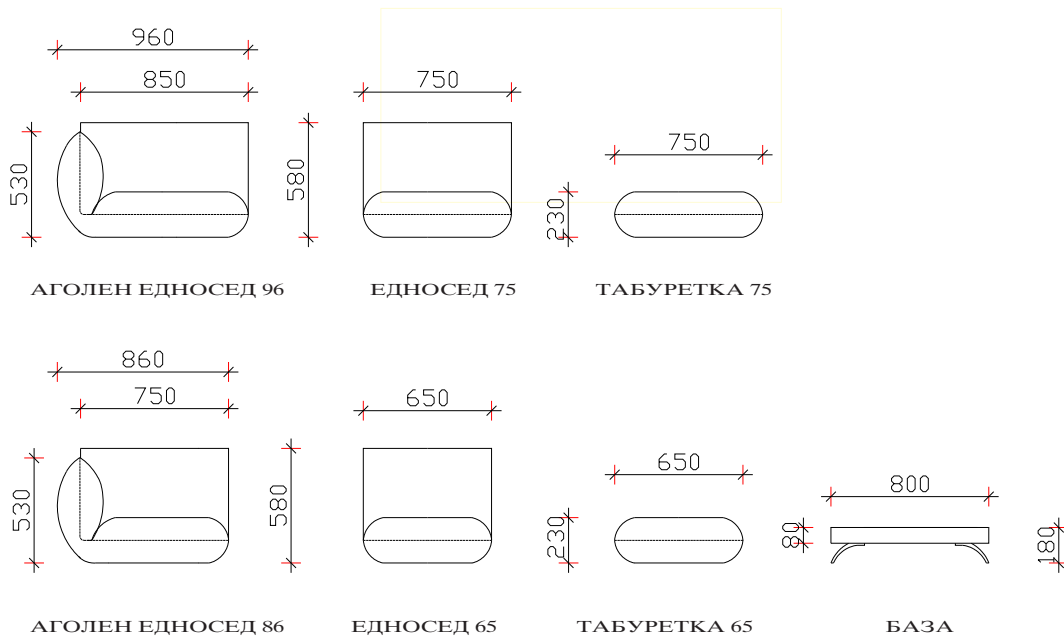

ЛОТУС

- ТАПАЦИРАНА БАЗА h-8cm
- НАСЛОНСКИ И СЕДЕЧКИ ПЕРНИЦИ ОД ВИСОКО ОТПОРЕН НЕДЕФОРМИРАЧКИ ПОЛИУРЕТАН
- МЕТАЛНИ НОГАРИ SPK 74A-h=10cm

НАПОМЕНА: +2cm Е ДОЗВОЛЕНО ОДСТАПУВАЊЕ ОД КРАЈНИТЕ ТАПАЦИРАНИ МЕРКИ

ОСНОВНИ ЕЛЕМЕНТИ

АГОЛНИНИ ЕЛЕМЕНТИ

ЛОТУС

- ТАПАЦИРАНА БАЗА h-8cm
- НАСЛОНСКИ И СЕДЕЧКИ ПЕРНИЦИ ОД ВИСОКО ОТПОРЕН НЕДЕФОРМИРАЧКИ ПОЛИУРЕТАН
- МЕТАЛНИ НОГАРИ SPK 74A-h=10cm

НАПОМЕНА: +2cm Е ДОЗВОЛЕНО ОДСТАПУВАЊЕ ОД КРАЈНИТЕ ТАПАЦИРАНИ МЕРКИ

СОФА ЕЛЕМЕНТИ

ТРОСЕД

ЧЕТВОРОСЕД

ДВОСЕД

ТРОИПОЛСЕД

ПОНУДЕНИ ВАРИЈАНТИ ЗА АГОЛНА ГАРНИТУРА

1. ЕДНОСЕД АГ.96
2. АГОЛ 110x110
3. ЕДНОСЕД 75
4. ТАБУРЕТКА 75

- БАЗА 2400мм
- БАЗА 2000мм

1. ЕДНОСЕД АГ.98(ЛЕВ + ДЕСЕН)
2. АГОЛ 110x110
3. ТЕДНОСЕД 75

- БАЗА 2400мм x2ком