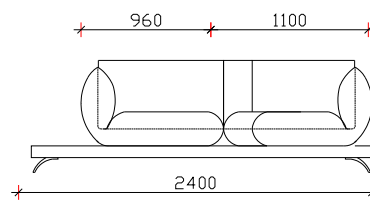

СОФА ЕЛЕМЕНТИ

ТРОСЕД

ЧЕТВОРОСЕД

ДВОСЕД

ТРОИПОЛСЕД

ПОНУДЕНИ ВАРИЈАНТИ ЗА АГОЛНА ГАРНИТУРА

1. ЕДНОСЕД АГ.96
2. АГОЛ 110x110
3. ЕДНОСЕД 75
4. ТАБУРЕТКА 75

- БАЗА 2400мм
- БАЗА 2000мм

1. ЕДНОСЕД АГ.98(ЛЕВ + ДЕСЕН)
2. АГОЛ 110x110
3. ТЕДНОСЕД 75

- БАЗА 2400мм x2ком