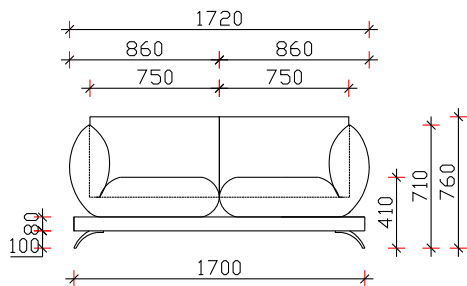

ОСНОВНИ ЕЛЕМЕНТИ

АГОЛНИНИ ЕЛЕМЕНТИ

ЛОТУС

- ТАПАЦИРАНА БАЗА h-8cm
- НАСЛОНСКИ И СЕДЕЧКИ ПЕРНИЦИ ОД ВИСОКО ОТПОРЕН НЕДЕФОРМИРАЧКИ ПОЛИУРЕТАН
- МЕТАЛНИ НОГАРИ SPK 74A-h=10cm

НАПОМЕНА: +2cm Е ДОЗВОЛЕНО ОДСТАПУВАЊЕ ОД КРАЈНИТЕ ТАПАЦИРАНИ МЕРКИ

СОФА ЕЛЕМЕНТИ

ТРОСЕД

ЧЕТВОРОСЕД

ДВОСЕД

ТРОИПОЛСЕД

ПОНУДЕНИ ВАРИЈАНТИ ЗА АГОЛНА ГАРНИТУРА

1. ЕДНОСЕД АГ.96
2. АГОЛ 110x110
3. ЕДНОСЕД 75
4. ТАБУРЕТКА 75

- БАЗА 2400мм
- БАЗА 2000мм

1. ЕДНОСЕД АГ.98(ЛЕВ + ДЕСЕН)
2. АГОЛ 110x110
3. ТЕДНОСЕД 75

- БАЗА 2400мм x2ком