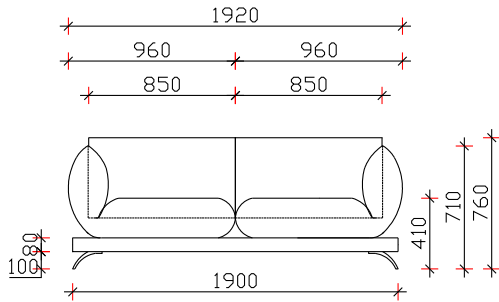

ОСНОВНИ ЕЛЕМЕНТИ

АГОЛНИНИ ЕЛЕМЕНТИ

ЛОТУС

- ТАПАЦИРАНА БАЗА h-8cm
- НАСЛОНСКИ И СЕДЕЧКИ ПЕРНИЦИ ОД ВИСОКО ОТПОРЕН НЕДЕФОРМИРАЧКИ ПОЛИУРЕТАН
- МЕТАЛНИ НОГАРИ SPK 74A-h=10cm

НАПОМЕНА: +2cm Е ДОЗВОЛЕНО ОДСТАПУВАЊЕ ОД КРАЈНИТЕ ТАПАЦИРАНИ МЕРКИ

СОФА ЕЛЕМЕНТИ

ТРОСЕД

ЧЕТВОРОСЕД

ДВОСЕД

ТРОИПОЛСЕД

ПОНУДЕНИ ВАРИЈАНТИ ЗА АГОЛНА ГАРНИТУРА

1. ЕДНОСЕД АГ.96
2. АГОЛ 110x110
3. ЕДНОСЕД 75
4. ТАБУРЕТКА 75

- БАЗА 2400мм
- БАЗА 2000мм

1. ЕДНОСЕД АГ.98(ЛЕВ + ДЕСЕН)
2. АГОЛ 110x110
3. ТЕДНОСЕД 75

- БАЗА 2400мм x2ком