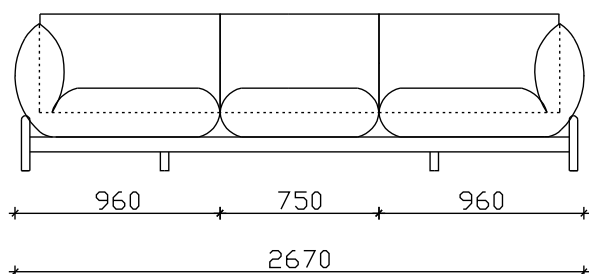

ЧЕТВОРОСЕД