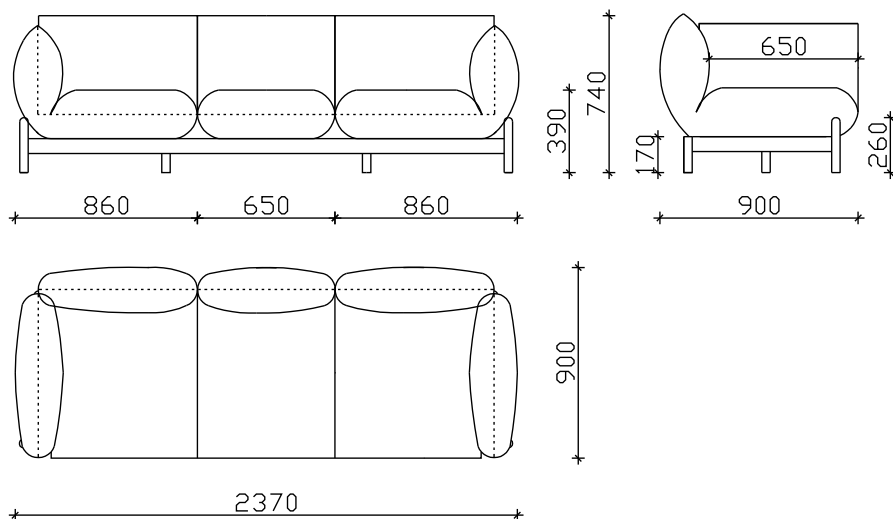

ЛОТУС

- ФИКСНО ТАПАЦИРАЊЕ
- НАСЛОНСКИ И СЕДЕЧКИ ПЕРНИЦИ ОД НЕДОФОРМИРАЧКИ ВИСОКООТПОРЕН ПОЛИУРЕТАН
- ДРВЕНА НОГАРКА h=17cm (боја по избор)

***НАПОМЕНА: +/-2cm Е ДОЗВОЛЕНО ОТСТАПУВАЊЕ ОД КРАЈНИТЕ ТАПАЦИРАНИ МЕРКИ

ИЗГЛЕДИ

СОФА ЕЛЕМЕНТИ

ЧЕТВОРОСЕД

ТРОИПОЛСЕД

ТРОСЕД

ДВОСЕД

ЕДНОСЕД 75

ЕДНОСЕД 65

ТАБУРЕТКА 75

ТАБУРЕТКА 65