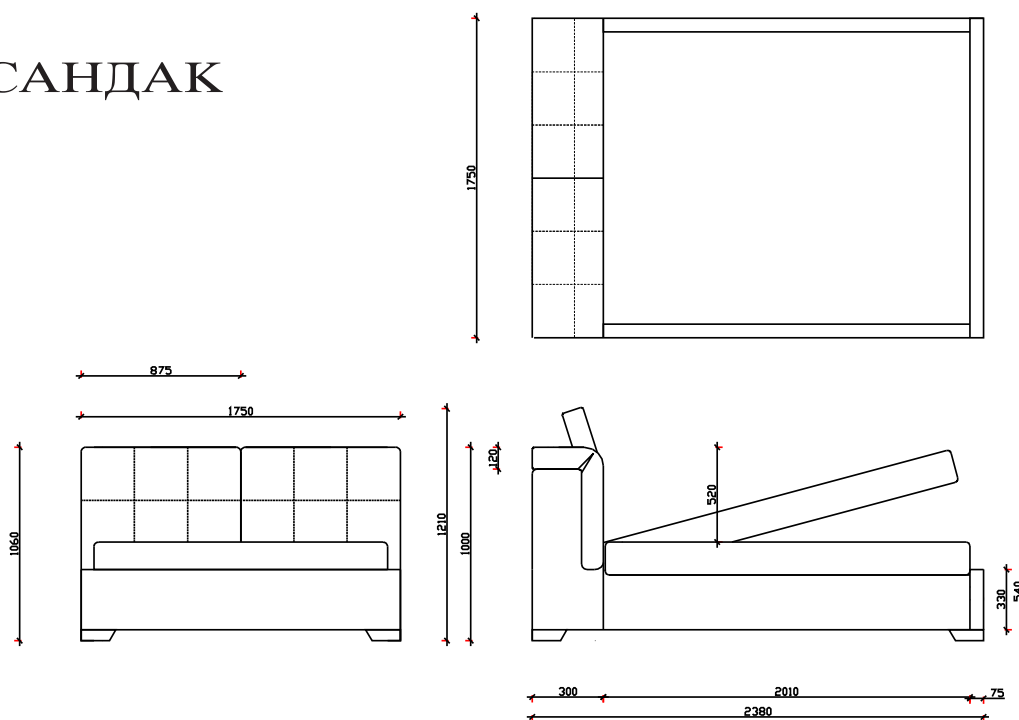

КРЕВЕТ ЛЕВАЈАТОН

- МОЖНОСТ ЗА КУТИЈА СО САНДАК ЗА ПОСТЕЛНИНА НОГА SPK 63 h-6.5cm
- ХИДРАУЛИЧЕН МЕХАНИЗАМ ЗА ПОДИГАЊЕ
- ФИКСНА КУТИЈА БЕЗ САНДАК НОГАРКА SPK 90 h-12cm
- ПОДЕСЛИВИ ГЛАВОНАСЛНИ

-ФИКСЕН

105 / 155 / 175 / 195

за душек : 90 / 140 / 160 / 180 x 200 cm

-САНДАК

105 / 155 / 175 / 195

за душек : 90 / 140 / 160 / 180 x 200 cm