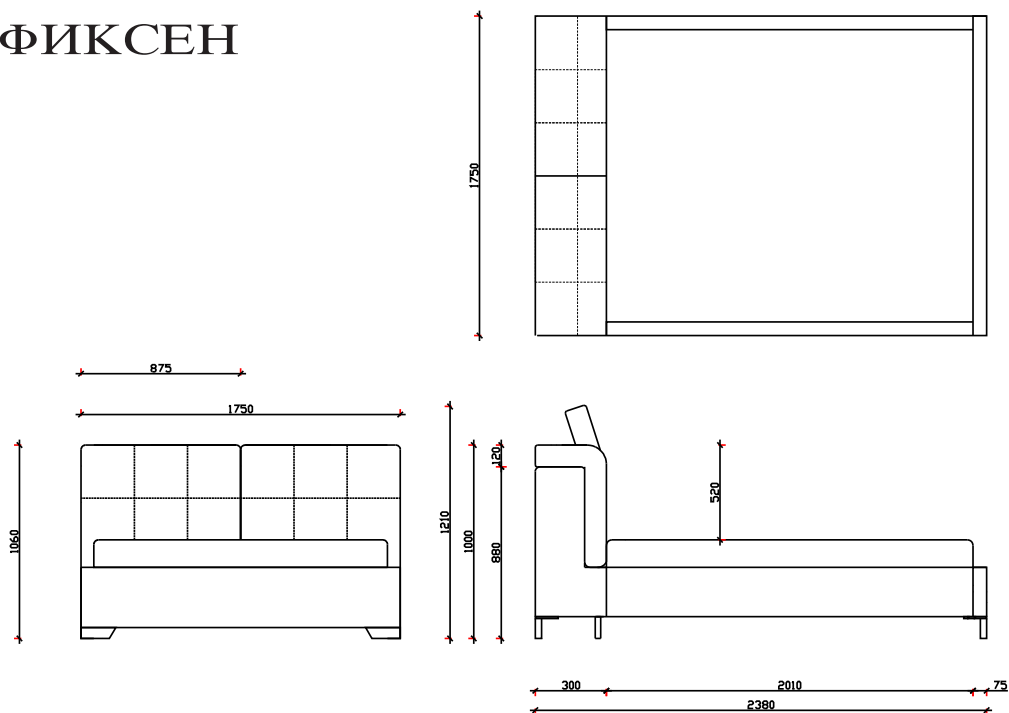

КРЕВЕТ ЛЕВАЈАТОН

- МОЖНОСТ ЗА КУТИЈА СО САНДАК ЗА ПОСТЕЛНИНА НОГА SPK 63 h-6.5cm
- ХИДРАУЛИЧЕН МЕХАНИЗАМ ЗА ПОДИГАЊЕ
- ФИКСНА КУТИЈА БЕЗ САНДАК НОГАРКА SPK 90 h-12cm
- ПОДЕСЛИВИ ГЛАВОНАСЛНИ

-ФИКСЕН

105 / 155 / 175 / 195

за душек : 90 / 140 / 160 / 180 x 200 cm

-САНДАК

105 / 155 / 175 / 195

за душек : 90 / 140 / 160 / 180 x 200 cm