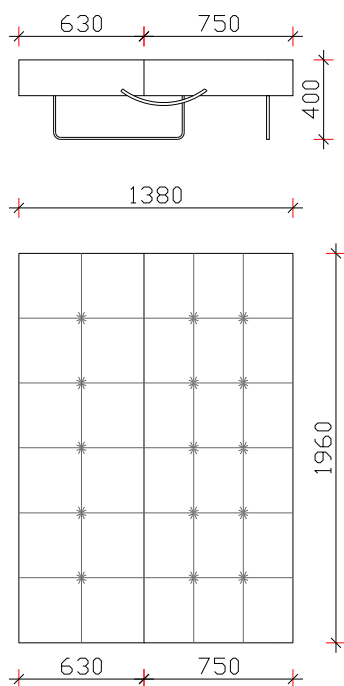

ЛЕНДСКЕЛП

- НАСЛОНОТ И СЕДИШТЕТО СЕ СО ЖИЧАНО ЈАДРО И НЕДЕФОРМИРАЧКИ ВИСОКО ОТПОРЕН ПОЛИУРЕТАН
- СОФА КРЕВЕТ (МОЖНОСТ ДА СЕ ПРИЛАГОДИ ВО КРЕВЕТ 140x200см)
- МЕТАЛНИ НОГАРКИ НОГАРИ Н=21см

НАПОМЕНА: ± 2 см Е ДОЗВОЛЕНО ОДСТАПУВАЊЕ ОД КРАЈНИТЕ ТАПАЦИРАНИ МЕРКИ

СОФА КРЕВЕТ

ИЗГЛЕД

ТРОСЕД

КРЕВЕТ

ТАБУРЕТКА