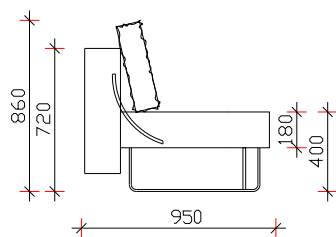

ЛЕНДСКЕЛП

- НАСЛОНОТ И СЕДИШТЕТО СЕ СО ЖИЧАНО ЈАДРО И НЕДЕФОРМИРАЧКИ ВИСОКО ОТПОРЕН ПОЛИУРЕТАН
- СОФА КРЕВЕТ (МОЖНОСТ ДА СЕ ПРИЛАГОДИ ВО КРЕВЕТ 140x200см)
- МЕТАЛНИ НОГАРКИ НОГАРИ Н=21см

НАПОМЕНА: ± 2 см Е ДОЗВОЛЕНО ОДСТАПУВАЊЕ ОД КРАЈНИТЕ ТАПАЦИРАНИ МЕРКИ

СОФА КРЕВЕТ

ИЗГЛЕД

ТРОСЕД

КРЕВЕТ

ТАБУРЕТКА