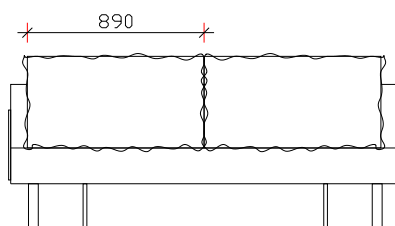

ЛЕНДСКЕЛП

- НАСЛОНОТ И СЕДИШТЕТО СЕ СО ЖИЧАНО ЈАДРО И НЕДЕФОРМИРАЧКИ ВИСОКО ОТПОРЕН ПОЛИУРЕТАН
- СОФА КРЕВЕТ (МОЖНОСТ ДА СЕ ПРИЛАГОДИ ВО КРЕВЕТ 140x200см)
- МЕТАЛНИ НОГАРКИ НОГАРИ Н=21см

НАПОМЕНА: ± 2 см Е ДОЗВОЛЕНО ОДСТАПУВАЊЕ ОД КРАЈНИТЕ ТАПАЦИРАНИ МЕРКИ

СОФА КРЕВЕТ

ИЗГЛЕД

ТРОСЕД

КРЕВЕТ

ТАБУРЕТКА