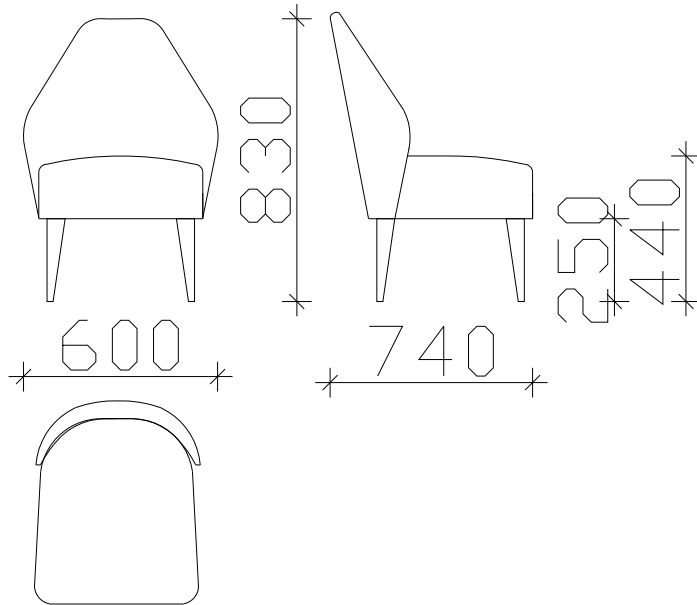

ФОТЕЉА ЛЕЈС

- НАСЛОН И СЕДЕЊЕ ОД НЕДЕФОРМИРАЧКИ ВИСОКО ОТПОРЕН ПОЛИУРЕТАН
- ДРВЕНИ НОГАРКИ h-25cm
- МОЖНОСТ ЗА ИЗБОР НА БАЈЦ (БУКА, ОРЕВ, ЦРЕША И ВЕНГЕ)

*****НАПОМЕНА: +/-2cm Е ДОЗВОЛЕНО ОСТАПУВАЊЕ ОД КРАЈНИТЕ ТАПАЦИРАНИ МЕРКИ**

ФОТЕЉА

ДВОСЕД