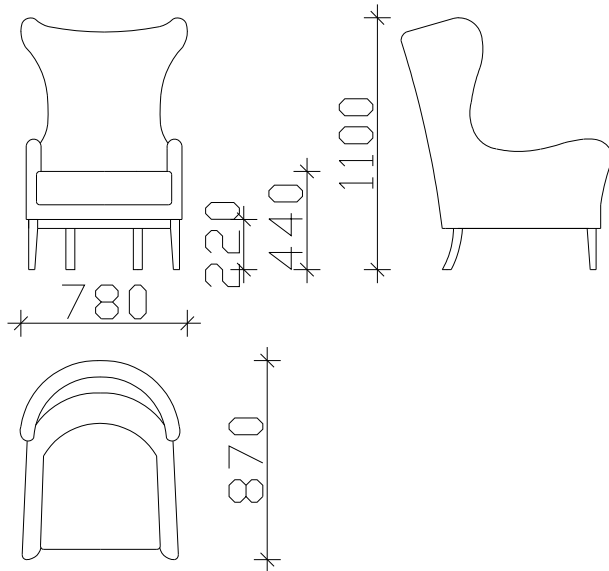

# ФОТЕЉА ЦЕКСОН

- НАСЛОН И СЕДЕЊЕ ОД НЕДЕФОРМИРАЧКИ ВИСОКО ОТПОРЕН ПОЛИУРЕТАН
- ДРВЕНИ НОГАРКИ h-22cm
- МОЖНОСТ ЗА ИЗБОР НА БАЈЦ ( БУКА, ОРЕВ, ЦРЕША И ВЕНГЕ)

\*\*\*НАПОМЕНА: +/-2cm Е ДОЗВОЛЕНО ОТСТАПУВАЊЕ ОД КРАЈНИТЕ ТАПАЦИРАНИ МЕРКИ

## ДВОСЕД