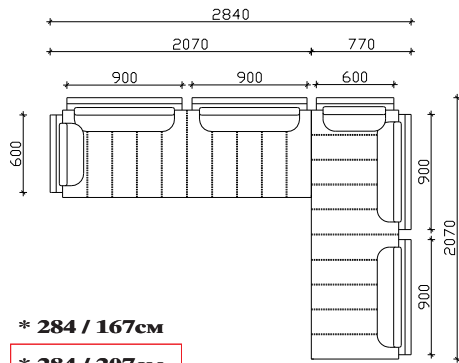

# ХОУП

- ФИКСНО ТАПАЦИРАЊЕ, СЕДЕЧКИ ПЕРНИЦИ ВО Х.Р. ПЕНА 35кг/м3
- НАСЛОНСКИ ПЕРНИЦИ ВО ПОЛНЕТИЦА ОД МЕЛЕН СУНГЕР И СИЛИКОН
- МЕТАЛНИ НОГАРИ SPK 505-H=15cm

НАПОМЕНА: +/-2cm Е ДОЗВОЛЕНО ОДСТАПУВАЊЕ ОД КРАЈНИТЕ ТАПАЦИРАНИ МЕРКИ

## АГОЛНИ ВАРИЈАНТИ

АГОЛЕН ТРОСЕД + АГОЛЕН ТРОСЕД

АГОЛ 168X113cm + ЕДНОСЕД 80cm

АГОЛЕН ТРОСЕД + РЕЛАКС 207cm

АГОЛ СО НАСЛОН 171x113cm + АГ. ЕДНОСЕД 87cm

АГОЛ СО НАСЛОН 171x113cm + АГ. ДВОСЕД 167cm

АГОЛ СО НАСЛОН 171x113cm x 2ком