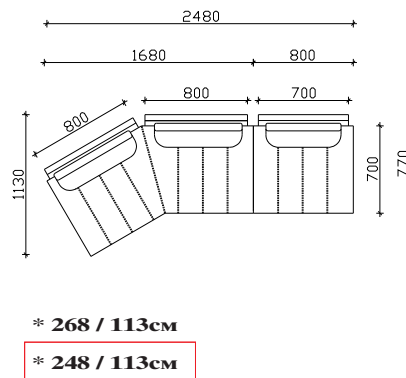

# ХОУП

- ФИКСНО ТАПАЦИРАЊЕ, СЕДЕЧКИ ПЕРНИЦИ ВО Х.Р. ПЕНА 35кг/м3
- НАСЛОНСКИ ПЕРНИЦИ ВО ПОЛНЕТИЦА ОД МЕЛЕН СУНГЕР И СИЛИКОН
- МЕТАЛНИ НОГАРИ SPK 505-H=15cm

НАПОМЕНА: +/-2cm Е ДОЗВОЛЕНО ОДСТАПУВАЊЕ ОД КРАЈНИТЕ ТАПАЦИРАНИ МЕРКИ

## АГОЛНИ ВАРИЈАНТИ

АГОЛЕН ТРОСЕД + АГОЛЕН ТРОСЕД

АГОЛ 168X113cm + ЕДНОСЕД 80cm

АГОЛЕН ТРОСЕД + РЕЛАКС 207cm

АГОЛ СО НАСЛОН 171x113cm + АГ. ЕДНОСЕД 87cm

АГОЛ СО НАСЛОН 171x113cm + АГ. ДВОСЕД 167cm

АГОЛ СО НАСЛОН 171x113cm x 2ком