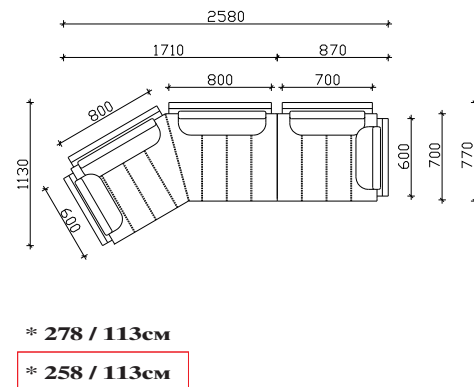

## АГОЛНИ ВАРИЈАНТИ

АГОЛЕН ТРОСЕД + АГОЛЕН ТРОСЕД

АГОЛ 168X113cm + ЕДНОСЕД 80cm

АГОЛЕН ТРОСЕД + РЕЛАКС 207cm

АГОЛ СО НАСЛОН 171x113cm + АГ. ЕДНОСЕД 87cm

АГОЛ СО НАСЛОН 171x113cm + АГ. ДВОСЕД 167cm

АГОЛ СО НАСЛОН 171x113cm x 2ком