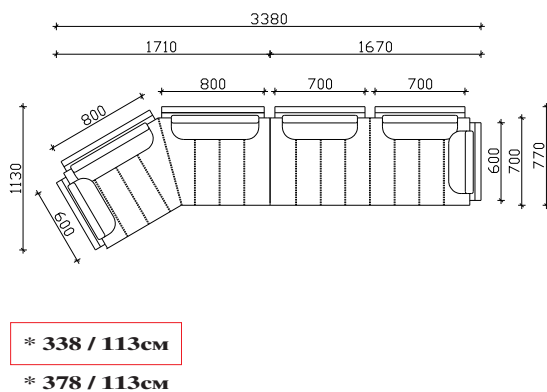

# ХОУП

- ФИКСНО ТАПАЦИРАЊЕ, СЕДЕЧКИ ПЕРНИЦИ ВО Х.Р. ПЕНА 35кг/м3
- НАСЛОНСКИ ПЕРНИЦИ ВО ПОЛНЕТИЦА ОД МЕЛЕН СУНГЕР И СИЛИКОН
- МЕТАЛНИ НОГАРИ SPK 505-H=15cm

НАПОМЕНА: +/-2cm Е ДОЗВОЛЕНО ОДСТАПУВАЊЕ ОД КРАЈНИТЕ ТАПАЦИРАНИ МЕРКИ

## АГОЛНИ ВАРИЈАНТИ

АГОЛЕН ТРОСЕД + АГОЛЕН ТРОСЕД

АГОЛ 168X113cm + ЕДНОСЕД 80cm

АГОЛЕН ТРОСЕД + РЕЛАКС 207cm

АГОЛ СО НАСЛОН 171x113cm + АГ. ЕДНОСЕД 87cm

АГОЛ СО НАСЛОН 171x113cm + АГ. ДВОСЕД 167cm

АГОЛ СО НАСЛОН 171x113cm x 2ком