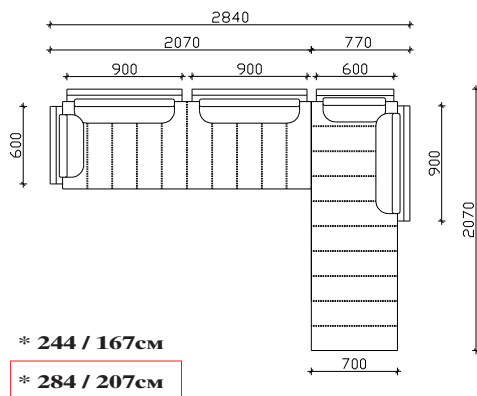

## АГОЛНИ ВАРИЈАНТИ

АГОЛЕН ТРОСЕД + АГОЛЕН ТРОСЕД

АГОЛ 168X113cm + ЕДНОСЕД 80cm

АГОЛЕН ТРОСЕД + РЕЛАКС 207cm

АГОЛ СО НАСЛОН 171x113cm + АГ. ЕДНОСЕД 87cm

АГОЛ СО НАСЛОН 171x113cm + АГ. ДВОСЕД 167cm

АГОЛ СО НАСЛОН 171x113cm x 2ком