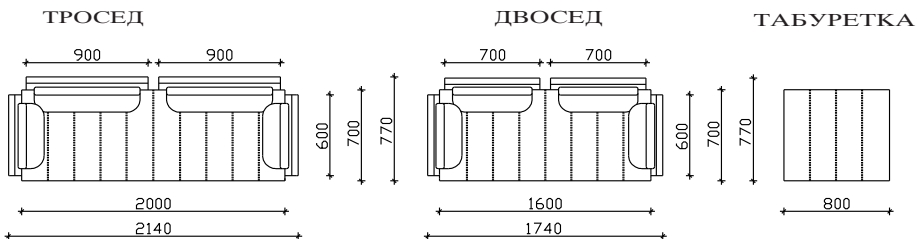

СОФА ЕЛЕМЕНТИ