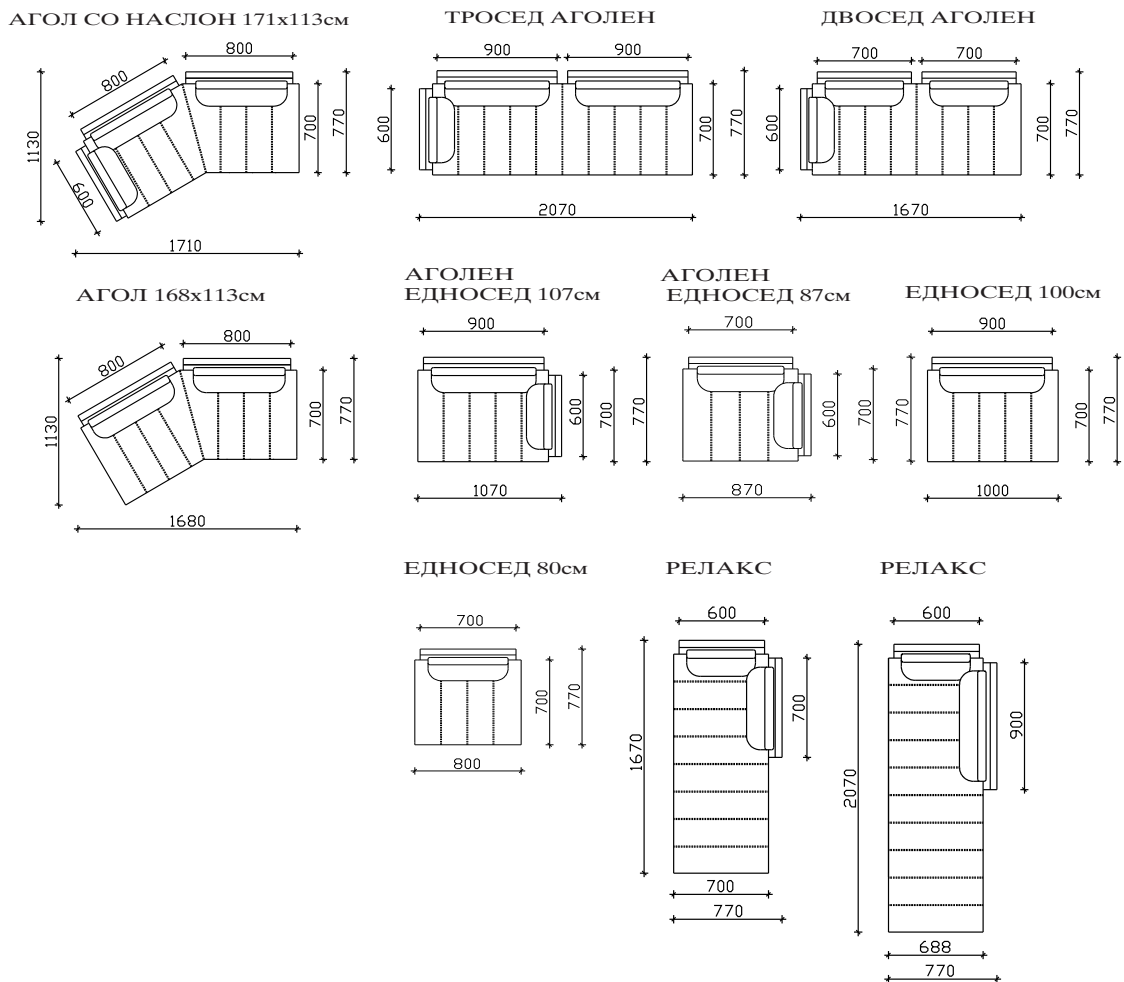

АГОЛНИ ЕЛЕМЕНТИ