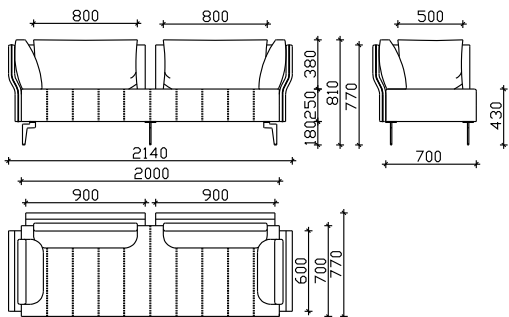

ХОУП

- ФИКСНО ТАПАЦИРАЊЕ, СЕДЕЧКИ ПЕРНИЦИ ВО Х.Р. ПЕНА 35кг/м3
- НАСЛОНСКИ ПЕРНИЦИ ВО ПОЛНЕТИЦА ОД МЕЛЕН СУНГЕР И СИЛИКОН
- МЕТАЛНИ НОГАРИ SPK 505-H=15cm

НАПОМЕНА: +/- 2cm Е ДОЗВОЛЕНО ОДСТАПУВАЊЕ ОД КРАЈНИТЕ ТАПАЦИРАНИ МЕРКИ

ИЗГЛЕДИ

СОФА ЕЛЕМЕНТИ

АГОЛНИ ЕЛЕМЕНТИ