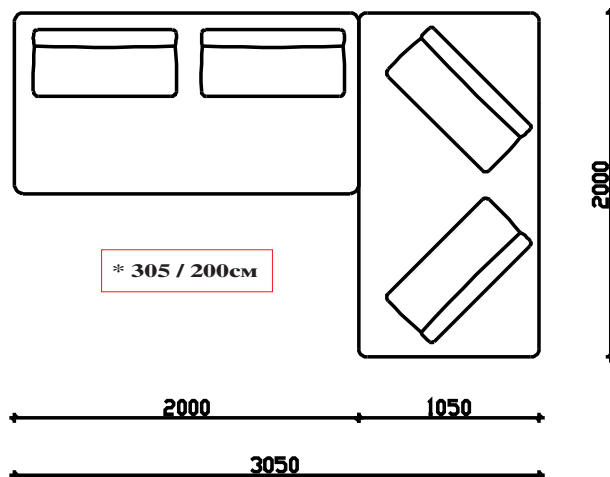

ЕСТЕР

- ФИКСНО ТАПАЦИРАЊЕ
- НАСЛОН И СЕДИШТЕ ОД НЕДЕФОРМИРАЧКИ ВИСОКО ОТПОРЕН ПОЛИУРЕТАН
- НАСЛОНСКА ПЕРНИЦА ВО ПОЛНЕТИЦА МЕЛЕН СУНГЕР/СИЛИКОН
- ПЛАСТИЧНИ НОГАРКИ Н=3см

***НАПОМЕНА: +/-2см Е ДОЗВОЛЕНО ОТСТАПУВАЊЕ ОД КРАЈНИТЕ ТАПАЦИРАНИ МЕРКИ

***НАПОМЕНА: +/-2см Е ДОЗВОЛЕНО ОТСТАПУВАЊЕ ОД КРАЈНИТЕ ТАПАЦИРАНИ МЕРКИ

КОМБИНАЦИИ

ДВОСЕД + РЕЛАКС

ДВОСЕД + ДВОСЕД

ДВОСЕД + ТАБУРЕТКА+ЕДНОСЕД