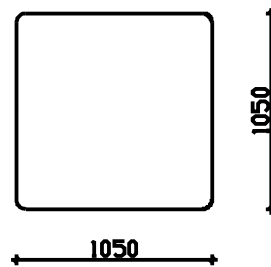

ИЗГЛЕДИ

СОФА ЕЛЕМЕНТИ

ДВОСЕД

ЕДНОСЕД

РЕЛАКС

ТАБУРЕТКА

ЕСТЕР

- ФИКСНО ТАПАЦИРАЊЕ
- НАСЛОН И СЕДИШТЕ ОД НЕДЕФОРМИРАЧКИ ВИСОКО ОТПОРЕН ПОЛИУРЕТАН
- НАСЛОНСКА ПЕРНИЦА ВО ПОЛНЕТИЦА МЕЛЕН СУНГЕР/СИЛИКОН
- ПЛАСТИЧНИ НОГАРКИ Н=3см

***НАПОМЕНА: +/-2см Е ДОЗВОЛЕНО ОТСТАПУВАЊЕ ОД КРАЈНИТЕ ТАПАЦИРАНИ МЕРКИ

КОМБИНАЦИИ

ДВОСЕД + РЕЛАКС

ДВОСЕД + ДВОСЕД

ДВОСЕД + ТАБУРЕТКА+ЕДНОСЕД