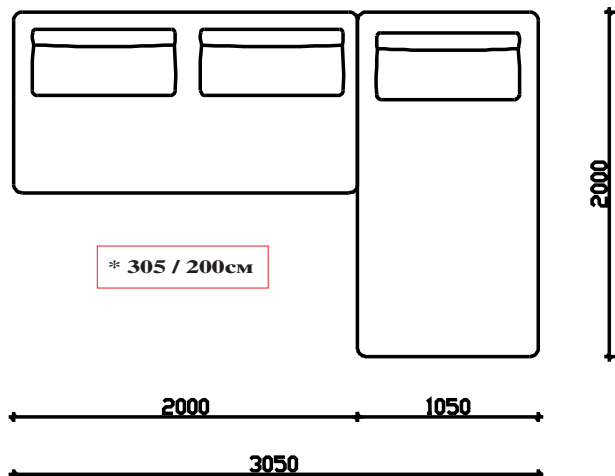

ЕСТЕР

- ФИКСНО ТАПАЦИРАЊЕ
- НАСЛОН И СЕДИШТЕ ОД НЕДЕФОРМИРАЧКИ ВИСОКО ОТПОРЕН ПОЛИУРЕТАН
- НАСЛОНСКА ПЕРНИЦА ВО ПОЛНЕТИЦА МЕЛЕН СУНГЕР/СИЛИКОН
- ПЛАСТИЧНИ НОГАРКИ Н=3см

***НАПОМЕНА: +/-2см Е ДОЗВОЛЕНО ОТСТАПУВАЊЕ ОД КРАЈНИТЕ ТАПАЦИРАНИ МЕРКИ

***НАПОМЕНА: +/-2см Е ДОЗВОЛЕНО ОТСТАПУВАЊЕ ОД КРАЈНИТЕ ТАПАЦИРАНИ МЕРКИ

КОМБИНАЦИИ

ДВОСЕД + РЕЛАКС

ДВОСЕД + ДВОСЕД

ДВОСЕД + ТАБУРЕТКА+ЕДНОСЕД