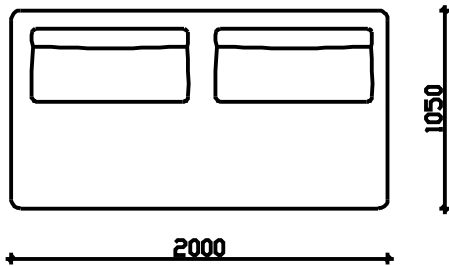

ЕСТЕР

- ФИКСНО ТАПАЦИРАЊЕ
- НАСЛОН И СЕДИШТЕ ОД НЕДЕФОРМИРАЧКИ ВИСОКО ОТПОРЕН ПОЛИУРЕТАН
- НАСЛОНСКА ПЕРНИЦА ВО ПОЛНЕТИЦА МЕЛЕН СУНГЕР/СИЛИКОН
- ПЛАСТИЧНИ НОГАРКИ Н=3см

***НАПОМЕНА: +/-2см Е ДОЗВОЛЕНО ОТСТАПУВАЊЕ ОД КРАЈНИТЕ ТАПАЦИРАНИ МЕРКИ

ИЗГЛЕДИ

СОФА ЕЛЕМЕНТИ

ДВОСЕД

ЕДНОСЕД

РЕЛАКС

ТАБУРЕТКА

ЕСТЕР

- ФИКСНО ТАПАЦИРАЊЕ
- НАСЛОН И СЕДИШТЕ ОД НЕДЕФОРМИРАЧКИ ВИСОКО ОТПОРЕН ПОЛИУРЕТАН
- НАСЛОНСКА ПЕРНИЦА ВО ПОЛНЕТИЦА МЕЛЕН СУНГЕР/СИЛИКОН
- ПЛАСТИЧНИ НОГАРКИ Н=3см

***НАПОМЕНА: +/-2см Е ДОЗВОЛЕНО ОТСТАПУВАЊЕ ОД КРАЈНИТЕ ТАПАЦИРАНИ МЕРКИ

КОМБИНАЦИИ

ДВОСЕД + РЕЛАКС

ДВОСЕД + ДВОСЕД

ДВОСЕД + ТАБУРЕТКА+ЕДНОСЕД