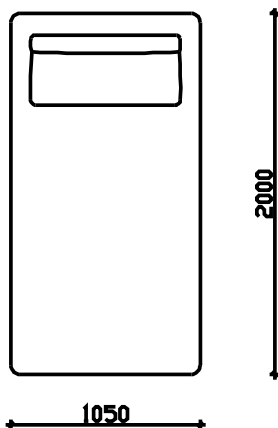

ЕСТЕР

- ФИКСНО ТАПАЦИРАЊЕ
- НАСЛОН И СЕДИШТЕ ОД НЕДЕФОРМИРАЧКИ ВИСОКО ОТПОРЕН ПОЛИУРЕТАН
- НАСЛОНСКА ПЕРНИЦА ВО ПОЛНЕТИЦА МЕЛЕН СУНГЕР/СИЛИКОН
- ПЛАСТИЧНИ НОГАРКИ Н=3см

***НАПОМЕНА: +/-2см Е ДОЗВОЛЕНО ОТСТАПУВАЊЕ ОД КРАЈНИТЕ ТАПАЦИРАНИ МЕРКИ

ИЗГЛЕДИ

СОФА ЕЛЕМЕНТИ

ДВОСЕД

ЕДНОСЕД

РЕЛАКС

ТАБУРЕТКА

ЕСТЕР

- ФИКСНО ТАПАЦИРАЊЕ
- НАСЛОН И СЕДИШТЕ ОД НЕДЕФОРМИРАЧКИ ВИСОКО ОТПОРЕН ПОЛИУРЕТАН
- НАСЛОНСКА ПЕРНИЦА ВО ПОЛНЕТИЦА МЕЛЕН СУНГЕР/СИЛИКОН
- ПЛАСТИЧНИ НОГАРКИ Н=3см

***НАПОМЕНА: +/-2см Е ДОЗВОЛЕНО ОТСТАПУВАЊЕ ОД КРАЈНИТЕ ТАПАЦИРАНИ МЕРКИ

КОМБИНАЦИИ

ДВОСЕД + РЕЛАКС

ДВОСЕД + ДВОСЕД

ДВОСЕД + ТАБУРЕТКА+ЕДНОСЕД