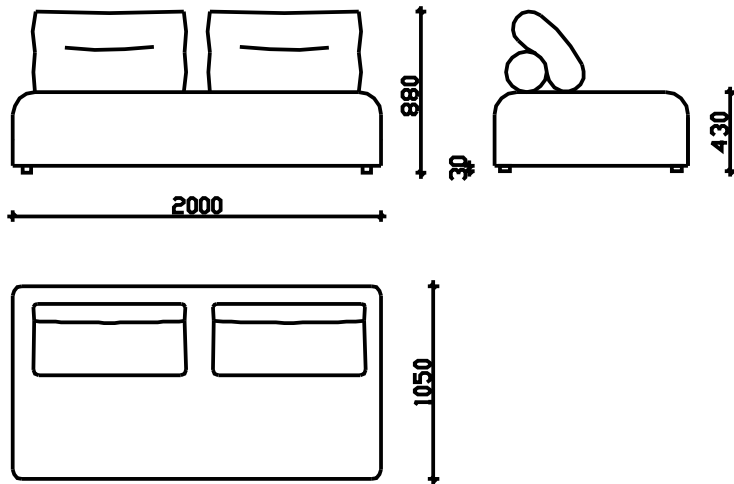

ЕСТЕР

- ФИКСНО ТАПАЦИРАЊЕ
- НАСЛОН И СЕДИШТЕ ОД НЕДЕФОРМИРАЧКИ ВИСОКО ОТПОРЕН ПОЛИУРЕТАН
- НАСЛОНСКА ПЕРНИЦА ВО ПОЛНЕТИЦА МЕЛЕН СУНГЕР/СИЛИКОН
- ПЛАСТИЧНИ НОГАРКИ Н=3см

***НАПОМЕНА: +/-2см Е ДОЗВОЛЕНО ОТСТАПУВАЊЕ ОД КРАЈНИТЕ ТАПАЦИРАНИ МЕРКИ

ИЗГЛЕДИ

СОФА ЕЛЕМЕНТИ

ДВОСЕД

ЕДНОСЕД

РЕЛАКС

ТАБУРЕТКА

ЕСТЕР

- ФИКСНО ТАПАЦИРАЊЕ
- НАСЛОН И СЕДИШТЕ ОД НЕДЕФОРМИРАЧКИ ВИСОКО ОТПОРЕН ПОЛИУРЕТАН
- НАСЛОНСКА ПЕРНИЦА ВО ПОЛНЕТИЦА МЕЛЕН СУНГЕР/СИЛИКОН
- ПЛАСТИЧНИ НОГАРКИ Н=3см

***НАПОМЕНА: +/-2см Е ДОЗВОЛЕНО ОТСТАПУВАЊЕ ОД КРАЈНИТЕ ТАПАЦИРАНИ МЕРКИ

КОМБИНАЦИИ

ДВОСЕД + РЕЛАКС

ДВОСЕД + ДВОСЕД

ДВОСЕД + ТАБУРЕТКА+ЕДНОСЕД