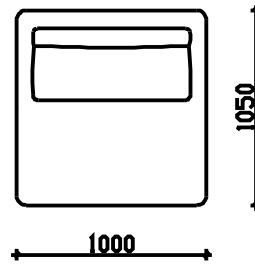

ИЗГЛЕДИ

СОФА ЕЛЕМЕНТИ

ДВОСЕД

ЕДНОСЕД

РЕЛАКС

ТАБУРЕТКА

ЕСТЕР

- ФИКСНО ТАПАЦИРАЊЕ
- НАСЛОН И СЕДИШТЕ ОД НЕДЕФОРМИРАЧКИ ВИСОКО ОТПОРЕН ПОЛИУРЕТАН
- НАСЛОНСКА ПЕРНИЦА ВО ПОЛНЕТИЦА МЕЛЕН СУНГЕР/СИЛИКОН
- ПЛАСТИЧНИ НОГАРКИ Н=3см

***НАПОМЕНА: +/-2см Е ДОЗВОЛЕНО ОТСТАПУВАЊЕ ОД КРАЈНИТЕ ТАПАЦИРАНИ МЕРКИ

КОМБИНАЦИИ

ДВОСЕД + РЕЛАКС

ДВОСЕД + ДВОСЕД

ДВОСЕД + ТАБУРЕТКА+ЕДНОСЕД