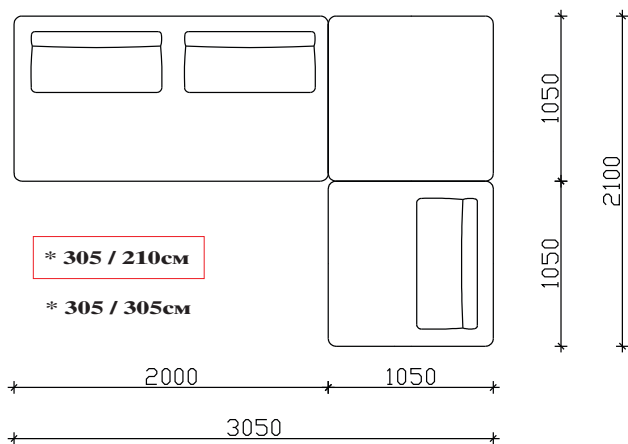

ДВОСЕД + ТАБУРЕТКА+ЕДНОСЕД