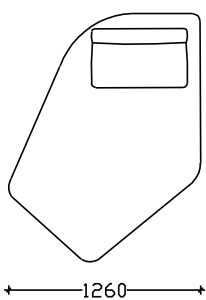

ЕСТЕР

- ФИКСНО ТАПАЦИРАЊЕ
- НАСЛОН И СЕДИШТЕ ОД НЕДЕФОРМИРАЧКИ ВИСОКО ОТПОРЕН ПОЛИУРЕТАН
- НАСЛОНСКА ПЕРНИЦА И СЕДИШТЕ ВО ПОЛНЕТИЦА МЕЛЕН СУНТЕР/СИЛИКОН
- ПЛАСТИЧНИ НОГАРКИ Н=3см

*****НАПОМЕНА: +/-2см Е ДОЗВОЛЕНО ОТСТАПУВАЊЕ ОД КРАЈНИТЕ ТАПАЦИРАНИ МЕРКИ**

ИЗГЛЕДИ

СОФА ЕЛЕМЕНТИ

ДВОСЕД

ЕДНОСЕД

РЕЛАКС ПРАВ

РЕЛАКС ЛЕВ

РЕЛАКС ДЕСЕН

ТАБУРЕТКА

ТАБУРЕТКА ТРИАГОЛНИК

ЕСТЕР

- ФИКСНО ТАПАЦИРАЊЕ
- НАСЛОН И СЕДИШТЕ ОД НЕДЕФОРМИРАЧКИ ВИСОКО ОТПОРЕН ПОЛИУРЕТАН
- НАСЛОНСКА ПЕРНИЦА ВО ПОЛНЕТИЦА МЕЛЕН СУНГЕР/СИЛИКОН
- ПЛАСТИЧНИ НОГАРКИ Н=3см

***НАПОМЕНА: +/-2см Е ДОЗВОЛЕНО ОТСТАПУВАЊЕ ОД КРАЈНИТЕ ТАПАЦИРАНИ МЕРКИ