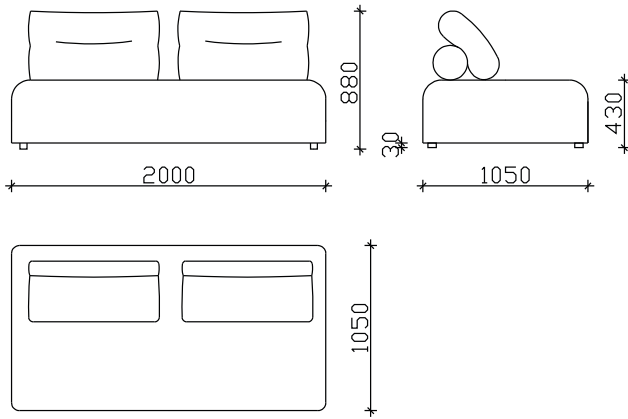

ЕСТЕР

- ФИКСНО ТАПАЦИРАЊЕ
- НАСЛОН И СЕДИШТЕ ОД НЕДЕФОРМИРАЧКИ ВИСОКО ОТПОРЕН ПОЛИУРЕТАН
- НАСЛОНСКА ПЕРНИЦА И СЕДИШТЕ ВО ПОЛНЕТИЦА МЕЛЕН СУНТЕР/СИЛИКОН
- ПЛАСТИЧНИ НОГАРКИ Н=3см

*****НАПОМЕНА: +/-2см Е ДОЗВОЛЕНО ОТСТАПУВАЊЕ ОД КРАЈНИТЕ ТАПАЦИРАНИ МЕРКИ**

ИЗГЛЕДИ

СОФА ЕЛЕМЕНТИ

ДВОСЕД

ЕДНОСЕД

РЕЛАКС ПРАВ

РЕЛАКС ЛЕВ

РЕЛАКС ДЕСЕН

ТАБУРЕТКА

ТАБУРЕТКА ТРИАГОЛНИК

ЕСТЕР

- ФИКСНО ТАПАЦИРАЊЕ
- НАСЛОН И СЕДИШТЕ ОД НЕДЕФОРМИРАЧКИ ВИСОКО ОТПОРЕН ПОЛИУРЕТАН
- НАСЛОНСКА ПЕРНИЦА ВО ПОЛНЕТИЦА МЕЛЕН СУНГЕР/СИЛИКОН
- ПЛАСТИЧНИ НОГАРКИ Н=3см

***НАПОМЕНА: +/-2см Е ДОЗВОЛЕНО ОТСТАПУВАЊЕ ОД КРАЈНИТЕ ТАПАЦИРАНИ МЕРКИ