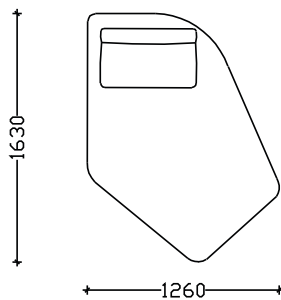

ЕСТЕР

- ФИКСНО ТАПАЦИРАЊЕ
- НАСЛОН И СЕДИШТЕ ОД НЕДЕФОРМИРАЧКИ ВИСОКО ОТПОРЕН ПОЛИУРЕТАН
- НАСЛОНСКА ПЕРНИЦА И СЕДИШТЕ ВО ПОЛНЕТИЦА МЕЛЕН СУНТЕР/СИЛИКОН
- ПЛАСТИЧНИ НОГАРКИ Н=3см

*****НАПОМЕНА: +/-2см Е ДОЗВОЛЕНО ОТСТАПУВАЊЕ ОД КРАЈНИТЕ ТАПАЦИРАНИ МЕРКИ**

ИЗГЛЕДИ

СОФА ЕЛЕМЕНТИ

ДВОСЕД

ЕДНОСЕД

РЕЛАКС ПРАВ

РЕЛАКС ЛЕВ

РЕЛАКС ДЕСЕН

ТАБУРЕТКА

ТАБУРЕТКА ТРИАГОЛНИК

ЕСТЕР

- ФИКСНО ТАПАЦИРАЊЕ
- НАСЛОН И СЕДИШТЕ ОД НЕДЕФОРМИРАЧКИ ВИСОКО ОТПОРЕН ПОЛИУРЕТАН
- НАСЛОНСКА ПЕРНИЦА ВО ПОЛНЕТИЦА МЕЛЕН СУНГЕР/СИЛИКОН
- ПЛАСТИЧНИ НОГАРКИ Н=3см

***НАПОМЕНА: +/-2см Е ДОЗВОЛЕНО ОТСТАПУВАЊЕ ОД КРАЈНИТЕ ТАПАЦИРАНИ МЕРКИ