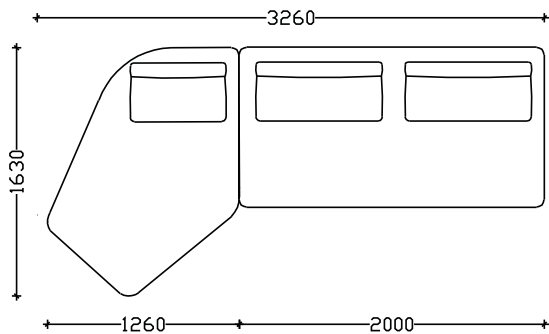

ДВОСЕД + РЕЛАКС ЛЕВ