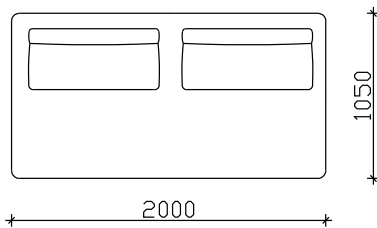

ЕСТЕР

- ФИКСНО ТАПАЦИРАЊЕ
- НАСЛОН И СЕДИШТЕ ОД НЕДЕФОРМИРАЧКИ ВИСОКО ОТПОРЕН ПОЛИУРЕТАН
- НАСЛОНСКА ПЕРНИЦА И СЕДИШТЕ ВО ПОЛНЕТИЦА МЕЛЕН СУНТЕР/СИЛИКОН
- ПЛАСТИЧНИ НОГАРКИ Н=3см

*****НАПОМЕНА: +/-2см Е ДОЗВОЛЕНО ОТСТАПУВАЊЕ ОД КРАЈНИТЕ ТАПАЦИРАНИ МЕРКИ**

ИЗГЛЕДИ

СОФА ЕЛЕМЕНТИ

ДВОСЕД

ЕДНОСЕД

РЕЛАКС ПРАВ

РЕЛАКС ЛЕВ

РЕЛАКС ДЕСЕН

ТАБУРЕТКА

ТАБУРЕТКА ТРИАГОЛНИК

ЕСТЕР

- ФИКСНО ТАПАЦИРАЊЕ
- НАСЛОН И СЕДИШТЕ ОД НЕДЕФОРМИРАЧКИ ВИСОКО ОТПОРЕН ПОЛИУРЕТАН
- НАСЛОНСКА ПЕРНИЦА ВО ПОЛНЕТИЦА МЕЛЕН СУНГЕР/СИЛИКОН
- ПЛАСТИЧНИ НОГАРКИ Н=3см

***НАПОМЕНА: +/-2см Е ДОЗВОЛЕНО ОТСТАПУВАЊЕ ОД КРАЈНИТЕ ТАПАЦИРАНИ МЕРКИ