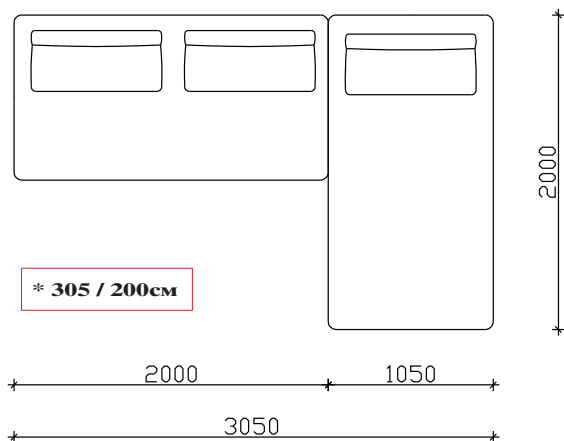

ЕСТЕР

- ФИКСНО ТАПАЦИРАЊЕ
- НАСЛОН И СЕДИШТЕ ОД НЕДЕФОРМИРАЧКИ ВИСОКО ОТПОРЕН ПОЛИУРЕТАН
- НАСЛОНСКА ПЕРНИЦА ВО ПОЛНЕТИЦА МЕЛЕН СУНГЕР/СИЛИКОН
- ПЛАСТИЧНИ НОГАРКИ Н=3см

***НАПОМЕНА: +/-2см Е ДОЗВОЛЕНО ОТСТАПУВАЊЕ ОД КРАЈНИТЕ ТАПАЦИРАНИ МЕРКИ

КОМБИНАЦИИ

ДВОСЕД + РЕЛАКС