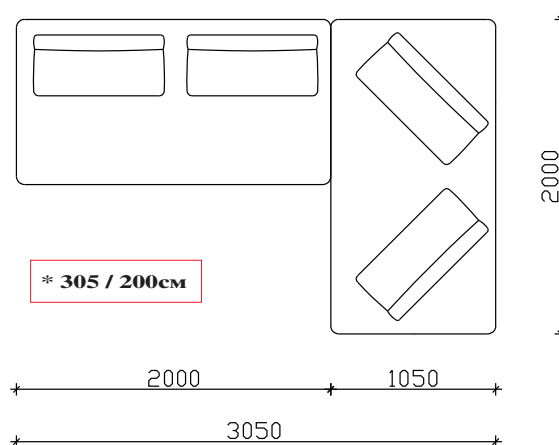

ДВОСЕД + ДВОСЕД