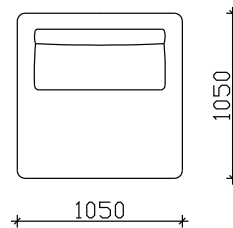

ИЗГЛЕДИ

СОФА ЕЛЕМЕНТИ

ДВОСЕД

ЕДНОСЕД

РЕЛАКС ПРАВ

РЕЛАКС ЛЕВ

РЕЛАКС ДЕСЕН

ТАБУРЕТКА

ТАБУРЕТКА ТРИАГОЛНИК

ЕСТЕР

- ФИКСНО ТАПАЦИРАЊЕ
- НАСЛОН И СЕДИШТЕ ОД НЕДЕФОРМИРАЧКИ ВИСОКО ОТПОРЕН ПОЛИУРЕТАН
- НАСЛОНСКА ПЕРНИЦА ВО ПОЛНЕТИЦА МЕЛЕН СУНГЕР/СИЛИКОН
- ПЛАСТИЧНИ НОГАРКИ Н=3см

***НАПОМЕНА: +/-2см Е ДОЗВОЛЕНО ОТСТАПУВАЊЕ ОД КРАЈНИТЕ ТАПАЦИРАНИ МЕРКИ