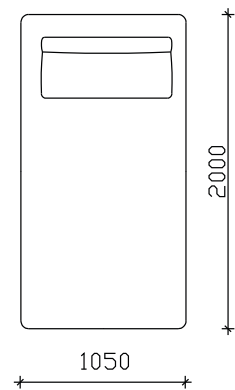

ЕСТЕР

- ФИКСНО ТАПАЦИРАЊЕ
- НАСЛОН И СЕДИШТЕ ОД НЕДЕФОРМИРАЧКИ ВИСОКО ОТПОРЕН ПОЛИУРЕТАН
- НАСЛОНСКА ПЕРНИЦА И СЕДИШТЕ ВО ПОЛНЕТИЦА МЕЛЕН СУНТЕР/СИЛИКОН
- ПЛАСТИЧНИ НОГАРКИ Н=3см

*****НАПОМЕНА: +/-2см Е ДОЗВОЛЕНО ОТСТАПУВАЊЕ ОД КРАЈНИТЕ ТАПАЦИРАНИ МЕРКИ**

ИЗГЛЕДИ

СОФА ЕЛЕМЕНТИ

ДВОСЕД

ЕДНОСЕД

РЕЛАКС ПРАВ

РЕЛАКС ЛЕВ

РЕЛАКС ДЕСЕН

ТАБУРЕТКА

ТАБУРЕТКА ТРИАГОЛНИК

ЕСТЕР

- ФИКСНО ТАПАЦИРАЊЕ
- НАСЛОН И СЕДИШТЕ ОД НЕДЕФОРМИРАЧКИ ВИСОКО ОТПОРЕН ПОЛИУРЕТАН
- НАСЛОНСКА ПЕРНИЦА ВО ПОЛНЕТИЦА МЕЛЕН СУНГЕР/СИЛИКОН
- ПЛАСТИЧНИ НОГАРКИ Н=3см

***НАПОМЕНА: +/-2см Е ДОЗВОЛЕНО ОТСТАПУВАЊЕ ОД КРАЈНИТЕ ТАПАЦИРАНИ МЕРКИ