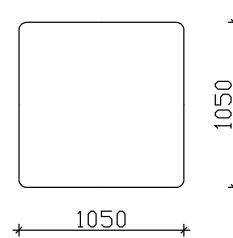

ИЗГЛЕДИ

СОФА ЕЛЕМЕНТИ

ДВОСЕД

ЕДНОСЕД

РЕЛАКС ПРАВ

РЕЛАКС ЛЕВ

РЕЛАКС ДЕСЕН

ТАБУРЕТКА

ТАБУРЕТКА ТРИАГОЛНИК

ЕСТЕР

- ФИКСНО ТАПАЦИРАЊЕ
- НАСЛОН И СЕДИШТЕ ОД НЕДЕФОРМИРАЧКИ ВИСОКО ОТПОРЕН ПОЛИУРЕТАН
- НАСЛОНСКА ПЕРНИЦА ВО ПОЛНЕТИЦА МЕЛЕН СУНГЕР/СИЛИКОН
- ПЛАСТИЧНИ НОГАРКИ Н=3см

***НАПОМЕНА: +/-2см Е ДОЗВОЛЕНО ОТСТАПУВАЊЕ ОД КРАЈНИТЕ ТАПАЦИРАНИ МЕРКИ