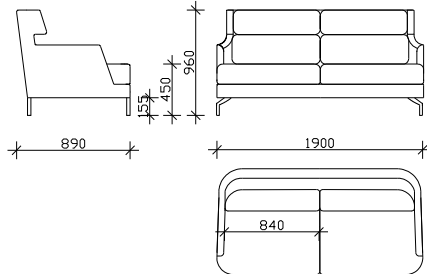

ИЛЕВЕН СОФА

- ФИКСНО ТАПАЦИРАЊЕ
- НАСЛОНСКИ И СЕДЕЧКИ ПЕРНИЦИ ОД НЕДЕФОРМИРАЧКИ ВИСОКО ОТПОРЕН ПОЛИУРЕТАН ВО ПОЛНЕТИЦА ОД МЕЛЕН СУНГЕР И СИЛИКОН
- -МЕТАЛНА НОГА SPK 505 h=15.5cm
- НАПОМЕНА: +2cm Е ДОЗВОЛЕНО ОДСТАПУВАЊЕ ОД КРАЈНИТЕ ТАПАЦИРАНИ МЕРКИ

ИЗГЛЕДИ

СОФА ЕЛЕМЕНТИ

АГОЛНИ ЕЛЕМЕНТИ

КОМБИНАЦИИ