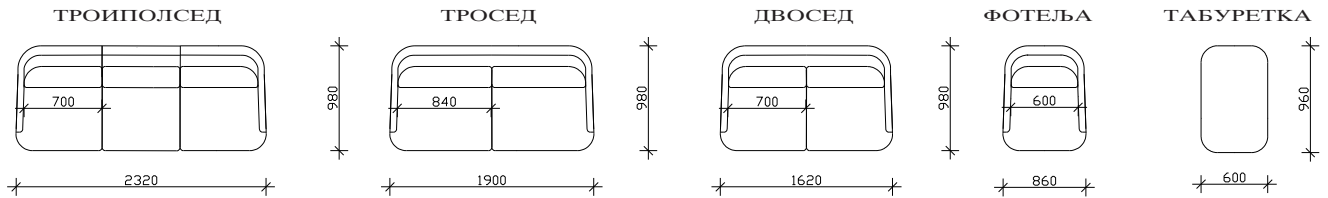

СОФА ЕЛЕМЕНТИ