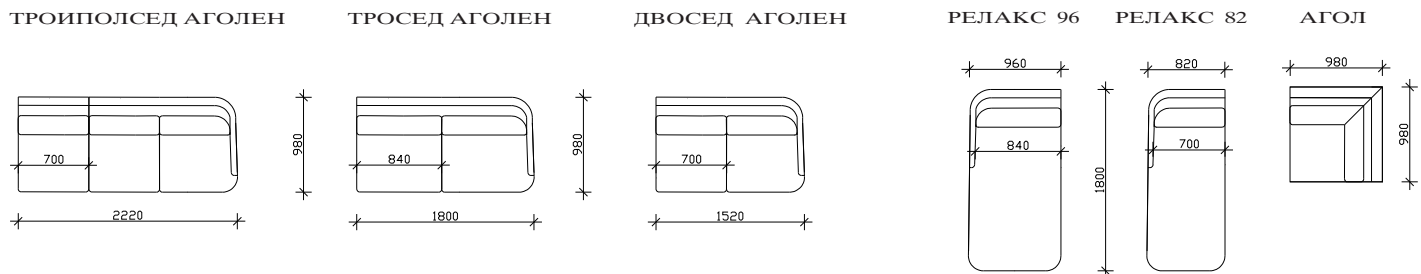

АГОЛНИ ЕЛЕМЕНТИ