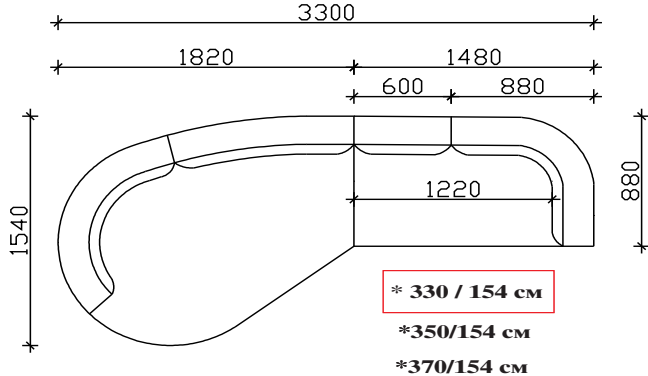

АГОЛЕН ЕЛ. 168cm

АГОЛЕН ЕЛ. 188cm

РЕЛАКС

ДРОП

- ФИКСНО ТАПАЦИРАЊЕ,
- НАСЛОНСКИ И СЕДЕЧКИ ПЕРНИЦИ ОД НЕДЕФОРМИРАЧКИ ВИСОКО ОТПОРЕН ПОЛИУРЕТАН 35кг/м3
- ДРВЕНИ НОГАРИ Н=10см (боја по избор)

НАПОМЕНА: +/- 2см Е ДОЗВОЛЕНО ОДСТАПУВАЊЕ ОД КРАЈНИТЕ ТАПАЦИРАНИ МЕРКИ

АГОЛНИ ЕЛЕМЕНТИ СО 1 ВИСОК И 1 НИЗОК НАСЛОН

АГОЛЕН ЕЛ. 148см

АГОЛЕН ЕЛ. 168см

АГОЛЕН ЕЛ. 188см

АГОЛНИ ЕЛЕМЕНТИ СО НИЗОК НАСЛОН

АГОЛЕН ЕЛ. 148см
СО 2 НАСЛОНИ

АГОЛЕН ЕЛ. 148см
СО 1 НАСЛОН

АГОЛЕН ЕЛ. 168см

АГОЛЕН ЕЛ. 188см

РЕЛАКС

ДРОП

- ФИКСНО ТАПАЦИРАЊЕ,
- НАСЛОНСКИ И СЕДЕЧКИ ПЕРНИЦИ ОД НЕДЕФОРМИРАЧКИ ВИСОКО ОТПОРЕН ПОЛИУРЕТАН 35кг/м3
- ДРВЕНИ НОГАРИ Н=10см (боја по избор)

НАПОМЕНА: +/- 2см Е ДОЗВОЛЕНО ОДСТАПУВАЊЕ ОД КРАЈНИТЕ ТАПАЦИРАНИ МЕРКИ

АГОЛНИ ВАРИЈАНТИ

ЛАУНЧ ТРОСЕД + АГОЛЕН ЕЛ.148см

АГОЛЕН ЕЛ.188см + АГОЛЕН ЕЛ. 188см

ЛАУНЧ ТРОСЕД + АГОЛЕН ЕЛ.148см

ТРОСЕД+ АГОЛЕН ЕЛ. 168см

ЛАУНЧ ТРОСЕД+ЛАУНЧ ТРОСЕД

ТРОИПОЛСЕД+ЕДНОСЕД100+АГОЛЕН ЕЛ. 188см

АГОЛЕН ЕЛ.188см + РЕЛАКС