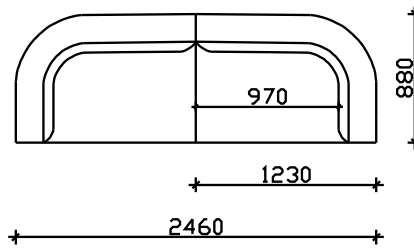

ДРОП

- ФИКСНО ТАПАЦИРАЊЕ,
- НАСЛОНСКИ И СЕДЕЧКИ ПЕРНИЦИ ОД НЕДЕФОРМИРАЧКИ ВИСОКО ОТПОРЕН ПОЛИУРЕТАН 35кг/м3
- ДРВЕНИ НОГАРИ Н=10см (боја по избор)

НАПОМЕНА: +/- 2см Е ДОЗВОЛЕНО ОДСТАПУВАЊЕ ОД КРАЈНИТЕ ТАПАЦИРАНИ МЕРКИ

СОФА ЕЛЕМЕНТИ СО НИЗОК НАСЛОН

ТРОСЕД

ЛАУНЧ ТРОСЕД