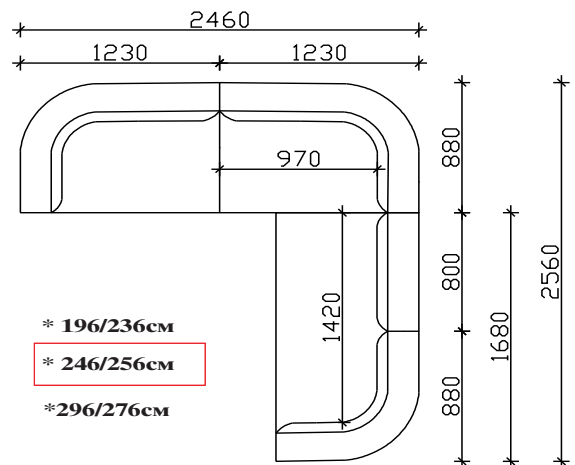

АГОЛЕН ЕЛ. 168cm

АГОЛЕН ЕЛ. 188cm

РЕЛАКС

ДРОП

- ФИКСНО ТАПАЦИРАЊЕ,
- НАСЛОНСКИ И СЕДЕЧКИ ПЕРНИЦИ ОД НЕДЕФОРМИРАЧКИ ВИСОКО ОТПОРЕН ПОЛИУРЕТАН 35кг/м3
- ДРВЕНИ НОГАРИ Н=10см (боја по избор)

НАПОМЕНА: +/- 2см Е ДОЗВОЛЕНО ОДСТАПУВАЊЕ ОД КРАЈНИТЕ ТАПАЦИРАНИ МЕРКИ

АГОЛНИ ЕЛЕМЕНТИ СО 1 ВИСОК И 1 НИЗОК НАСЛОН

АГОЛЕН ЕЛ. 148см

АГОЛЕН ЕЛ. 168см

АГОЛЕН ЕЛ. 188см

АГОЛНИ ЕЛЕМЕНТИ СО НИЗОК НАСЛОН

АГОЛЕН ЕЛ. 148см
СО 2 НАСЛОНИ

АГОЛЕН ЕЛ. 148см
СО 1 НАСЛОН

АГОЛЕН ЕЛ. 168см

АГОЛЕН ЕЛ. 188см

РЕЛАКС

ДРОП

- ФИКСНО ТАПАЦИРАЊЕ,
- НАСЛОНСКИ И СЕДЕЧКИ ПЕРНИЦИ ОД НЕДЕФОРМИРАЧКИ ВИСОКО ОТПОРЕН ПОЛИУРЕТАН 35кг/м3
- ДРВЕНИ НОГАРИ Н=10см (боја по избор)

НАПОМЕНА: +/- 2см Е ДОЗВОЛЕНО ОДСТАПУВАЊЕ ОД КРАЈНИТЕ ТАПАЦИРАНИ МЕРКИ

АГОЛНИ ВАРИЈАНТИ

ЛАУНЧ ТРОСЕД + АГОЛЕН ЕЛ.148см

АГОЛЕН ЕЛ.188см + АГОЛЕН ЕЛ. 188см

ЛАУНЧ ТРОСЕД + АГОЛЕН ЕЛ.148см

ТРОСЕД+ АГОЛЕН ЕЛ. 168см

ЛАУНЧ ТРОСЕД+ЛАУНЧ ТРОСЕД

ТРОИПОЛСЕД+ЕДНОСЕД100+АГОЛЕН ЕЛ. 188см

АГОЛЕН ЕЛ.188см + РЕЛАКС