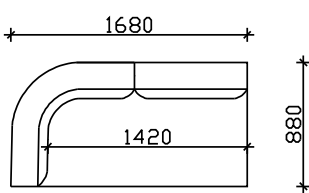

АГОЛЕН ЕЛ. 168cm

АГОЛЕН ЕЛ. 188cm

РЕЛАКС

ДРОП

- ФИКСНО ТАПАЦИРАЊЕ,
- НАСЛОНСКИ И СЕДЕЧКИ ПЕРНИЦИ ОД НЕДЕФОРМИРАЧКИ ВИСОКО ОТПОРЕН ПОЛИУРЕТАН 35кг/м3
- ДРВЕНИ НОГАРИ Н=10см (боја по избор)

НАПОМЕНА: +/- 2см Е ДОЗВОЛЕНО ОДСТАПУВАЊЕ ОД КРАЈНИТЕ ТАПАЦИРАНИ МЕРКИ

АГОЛНИ ЕЛЕМЕНТИ СО 1 ВИСОК И 1 НИЗОК НАСЛОН

АГОЛЕН ЕЛ. 148см

АГОЛЕН ЕЛ. 168см

АГОЛЕН ЕЛ. 188см

АГОЛНИ ЕЛЕМЕНТИ СО НИЗОК НАСЛОН

АГОЛЕН ЕЛ. 148см
СО 2 НАСЛОНИ

АГОЛЕН ЕЛ. 148см
СО 1 НАСЛОН

АГОЛЕН ЕЛ. 168см

АГОЛНИ ВАРИЈАНТИ

ЛАУНЧ ТРОСЕД + АГОЛЕН ЕЛ.148см

АГОЛЕН ЕЛ.188см + АГОЛЕН ЕЛ. 188см

ЛАУНЧ ТРОСЕД + АГОЛЕН ЕЛ.148см

ТРОСЕД+ АГОЛЕН ЕЛ. 168см

ЛАУНЧ ТРОСЕД+ЛАУНЧ ТРОСЕД

ТРОИПОЛСЕД+ЕДНОСЕД100+АГОЛЕН ЕЛ. 188см

АГОЛЕН ЕЛ.188см + РЕЛАКС