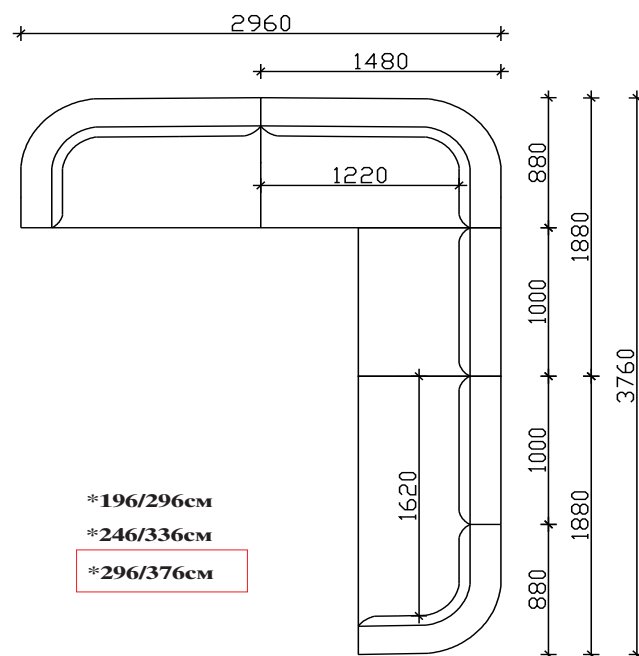

АГОЛЕН ЕЛ. 168cm

АГОЛЕН ЕЛ. 188cm

РЕЛАКС

ДРОП

- ФИКСНО ТАПАЦИРАЊЕ,
- НАСЛОНСКИ И СЕДЕЧКИ ПЕРНИЦИ ОД НЕДЕФОРМИРАЧКИ ВИСОКО ОТПОРЕН ПОЛИУРЕТАН 35кг/м3
- ДРВЕНИ НОГАРИ Н=10см (боја по избор)

НАПОМЕНА: +/- 2см Е ДОЗВОЛЕНО ОДСТАПУВАЊЕ ОД КРАЈНИТЕ ТАПАЦИРАНИ МЕРКИ

АГОЛНИ ЕЛЕМЕНТИ СО 1 ВИСОК И 1 НИЗОК НАСЛОН

АГОЛЕН ЕЛ. 148см

АГОЛЕН ЕЛ. 168см

АГОЛЕН ЕЛ. 188см

АГОЛНИ ЕЛЕМЕНТИ СО НИЗОК НАСЛОН

АГОЛЕН ЕЛ. 148см
СО 2 НАСЛОНИ

АГОЛЕН ЕЛ. 148см
СО 1 НАСЛОН

АГОЛЕН ЕЛ. 168см

АГОЛЕН ЕЛ. 188см

РЕЛАКС

ДРОП

- ФИКСНО ТАПАЦИРАЊЕ,
- НАСЛОНСКИ И СЕДЕЧКИ ПЕРНИЦИ ОД НЕДЕФОРМИРАЧКИ ВИСОКО ОТПОРЕН ПОЛИУРЕТАН 35кг/м3
- ДРВЕНИ НОГАРИ Н=10см (боја по избор)

НАПОМЕНА: +/- 2см Е ДОЗВОЛЕНО ОДСТАПУВАЊЕ ОД КРАЈНИТЕ ТАПАЦИРАНИ МЕРКИ

АГОЛНИ ВАРИЈАНТИ

ЛАУНЧ ТРОСЕД + АГОЛЕН ЕЛ.148см

АГОЛЕН ЕЛ.188см + АГОЛЕН ЕЛ. 188см

ЛАУНЧ ТРОСЕД + АГОЛЕН ЕЛ.148см

ТРОСЕД+ АГОЛЕН ЕЛ. 168см

ЛАУНЧ ТРОСЕД+ЛАУНЧ ТРОСЕД

ТРОИПОЛСЕД+ЕДНОСЕД100+АГОЛЕН ЕЛ. 188см

АГОЛЕН ЕЛ.188см + РЕЛАКС