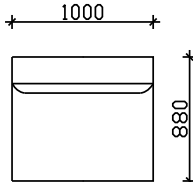

ЕДНОСЕДИ СО ВИСОК НАСЛОН

ЕДНОСЕДИ СО НИЗОК НАСЛОН

ЕДНОСЕД 60

ЕДНОСЕД 80

ЕДНОСЕД 100

АГОЛНИ ЕЛЕМЕНТИ СО ВИСОК НАСЛОН

АГОЛЕН ЕЛ. 148cm
СО 2 НАСЛОНИ

АГОЛЕН ЕЛ. 148cm
СО 1 НАСЛОН

АГОЛЕН ЕЛ. 168cm

АГОЛЕН ЕЛ. 188cm

РЕЛАКС

ДРОП

- ФИКСНО ТАПАЦИРАЊЕ,
- НАСЛОНСКИ И СЕДЕЧКИ ПЕРНИЦИ ОД НЕДЕФОРМИРАЧКИ ВИСОКО ОТПОРЕН ПОЛИУРЕТАН 35кг/м3
- ДРВЕНИ НОГАРИ Н=10см (боја по избор)

НАПОМЕНА: +/- 2см Е ДОЗВОЛЕНО ОДСТАПУВАЊЕ ОД КРАЈНИТЕ ТАПАЦИРАНИ МЕРКИ