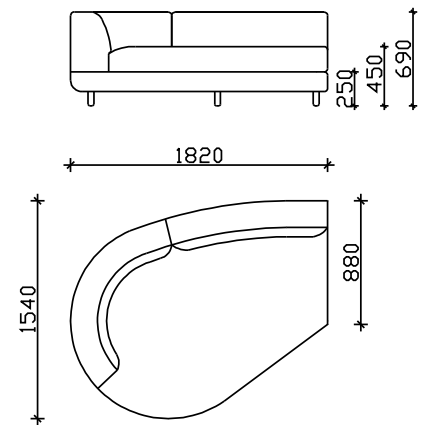

СОФА ЕЛЕМЕНТИ СО НИЗОК НАСЛОН

ТРОИПОЛСЕД

ТРОСЕД

ДВОСЕД

ЛАУНЧ ТРОСЕД

ЛАУНЧ ТРОСЕД СО ВИСОКИ НАСЛОНИ

ЛАУНЧ ТРОСЕД СО 1 ВИСОК И 1 НИЗОК НАСЛОН

ЛАУНЧ ТРОСЕД СО НИЗОК НАСЛОН

ДРОП

- ФИКСНО ТАПАЦИРАЊЕ,
- НАСЛОНСКИ И СЕДЕЧКИ ПЕРНИЦИ ОД НЕДЕФОРМИРАЧКИ ВИСОКО ОТПОРЕН ПОЛИУРЕТАН 35кг/м3
- ДРВЕНИ НОГАРИ Н=10см (боја по избор)

НАПОМЕНА: +/- 2cm Е ДОЗВОЛЕНО ОДСТАПУВАЊЕ ОД КРАЈНИТЕ ТАПАЦИРАНИ МЕРКИ

АГОЛЕН ЕЛ. 168cm

АГОЛЕН ЕЛ. 188cm

РЕЛАКС

ДРОП

- ФИКСНО ТАПАЦИРАЊЕ,
- НАСЛОНСКИ И СЕДЕЧКИ ПЕРНИЦИ ОД НЕДЕФОРМИРАЧКИ ВИСОКО ОТПОРЕН ПОЛИУРЕТАН 35кг/м3
- ДРВЕНИ НОГАРИ Н=10см (боја по избор)

НАПОМЕНА: +/- 2см Е ДОЗВОЛЕНО ОДСТАПУВАЊЕ ОД КРАЈНИТЕ ТАПАЦИРАНИ МЕРКИ

АГОЛНИ ЕЛЕМЕНТИ СО 1 ВИСОК И 1 НИЗОК НАСЛОН

АГОЛЕН ЕЛ. 148см

АГОЛЕН ЕЛ. 168см

АГОЛЕН ЕЛ. 188см

АГОЛНИ ЕЛЕМЕНТИ СО НИЗОК НАСЛОН

АГОЛЕН ЕЛ. 148см
СО 2 НАСЛОНИ

АГОЛЕН ЕЛ. 148см
СО 1 НАСЛОН

АГОЛЕН ЕЛ. 168см