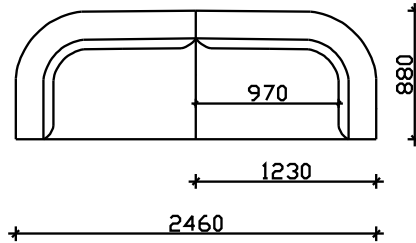

ДРОП

- ФИКСНО ТАПАЦИРАЊЕ,
- НАСЛОНСКИ И СЕДЕЧКИ ПЕРНИЦИ ОД НЕДЕФОРМИРАЧКИ ВИСОКО ОТПОРЕН ПОЛИУРЕТАН 35кг/м³
- ДРВЕНИ НОГАРИ Н=10см (боја по избор)

НАПОМЕНА: +/- 2cm Е ДОЗВОЛЕНО ОДСТАПУВАЊЕ ОД КРАЈНИТЕ ТАПАЦИРАНИ МЕРКИ

СОФА ЕЛЕМЕНТИ СО ВИСОК НАСЛОН

ТРОСЕД

СОФА ЕЛЕМЕНТИ СО 1 ВИСОК И 1 НИЗОК НАСЛОН