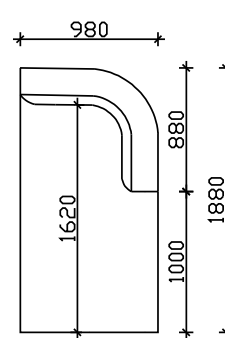

ЕДНОСЕДИ СО ВИСОК НАСЛОН

ЕДНОСЕДИ СО НИЗОК НАСЛОН

ЕДНОСЕД 60

ЕДНОСЕД 80

ЕДНОСЕД 100

АГОЛНИ ЕЛЕМЕНТИ СО ВИСОК НАСЛОН

АГОЛЕН ЕЛ. 148cm
СО 2 НАСЛОНИ

АГОЛЕН ЕЛ. 148cm
СО 1 НАСЛОН

АГОЛЕН ЕЛ. 168cm

АГОЛЕН ЕЛ. 188cm

РЕЛАКС

ДРОП

- ФИКСНО ТАПАЦИРАЊЕ,
- НАСЛОНСКИ И СЕДЕЧКИ ПЕРНИЦИ ОД НЕДЕФОРМИРАЧКИ ВИСОКО ОТПОРЕН ПОЛИУРЕТАН 35кг/м3
- ДРВЕНИ НОГАРИ Н=10см (боја по избор)

НАПОМЕНА: +/- 2см Е ДОЗВОЛЕНО ОДСТАПУВАЊЕ ОД КРАЈНИТЕ ТАПАЦИРАНИ МЕРКИ

АГОЛНИ ЕЛЕМЕНТИ СО 1 ВИСОК И 1 НИЗОК НАСЛОН

АГОЛЕН ЕЛ. 148см

АГОЛЕН ЕЛ. 168см

АГОЛЕН ЕЛ. 188см

АГОЛНИ ЕЛЕМЕНТИ СО НИЗОК НАСЛОН

АГОЛЕН ЕЛ. 148см
СО 2 НАСЛОНИ

АГОЛЕН ЕЛ. 148см
СО 1 НАСЛОН

АГОЛЕН ЕЛ. 168см