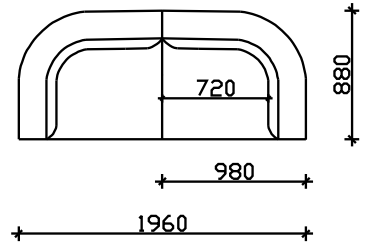

ДРОП

- ФИКСНО ТАПАЦИРАЊЕ,
- НАСЛОНСКИ И СЕДЕЧКИ ПЕРНИЦИ ОД НЕДЕФОРМИРАЧКИ ВИСОКО ОТПОРЕН ПОЛИУРЕТАН 35кг/м³
- ДРВЕНИ НОГАРИ Н=10см (боја по избор)

НАПОМЕНА: +/- 2cm Е ДОЗВОЛЕНО ОДСТАПУВАЊЕ ОД КРАЈНИТЕ ТАПАЦИРАНИ МЕРКИ

СОФА ЕЛЕМЕНТИ СО ВИСОК НАСЛОН

ДВОСЕД

СОФА ЕЛЕМЕНТИ СО 1 ВИСОК И 1 НИЗОК НАСЛОН