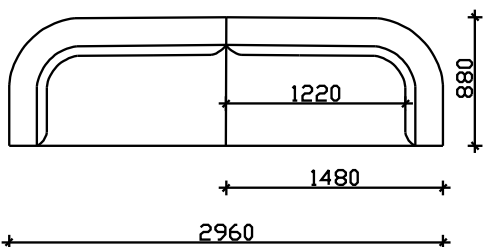

ДРОП

- ФИКСНО ТАПАЦИРАЊЕ,
- НАСЛОНСКИ И СЕДЕЧКИ ПЕРНИЦИ ОД НЕДЕФОРМИРАЧКИ ВИСОКО ОТПОРЕН ПОЛИУРЕТАН 35кг/м³
- ДРВЕНИ НОГАРИ Н=10см (боја по избор)

НАПОМЕНА: +/- 2cm Е ДОЗВОЛЕНО ОДСТАПУВАЊЕ ОД КРАЈНИТЕ ТАПАЦИРАНИ МЕРКИ

СОФА ЕЛЕМЕНТИ СО ВИСОК НАСЛОН

СОФА ЕЛЕМЕНТИ СО 1 ВИСОК И 1 НИЗОК НАСЛОН

ТРОСЕД

ДВОСЕД