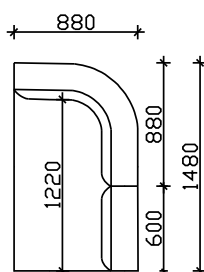

ЕДНОСЕДИ СО ВИСОК НАСЛОН

ЕДНОСЕДИ СО НИЗОК НАСЛОН

ЕДНОСЕД 60

ЕДНОСЕД 80

ЕДНОСЕД 100

АГОЛНИ ЕЛЕМЕНТИ СО ВИСОК НАСЛОН

АГОЛЕН ЕЛ. 148cm
СО 2 НАСЛОНИ

АГОЛЕН ЕЛ. 148cm
СО 1 НАСЛОН

АГОЛЕН ЕЛ. 168cm

АГОЛЕН ЕЛ. 188cm

РЕЛАКС

ДРОП

- ФИКСНО ТАПАЦИРАЊЕ,
- НАСЛОНСКИ И СЕДЕЧКИ ПЕРНИЦИ ОД НЕДЕФОРМИРАЧКИ ВИСОКО ОТПОРЕН ПОЛИУРЕТАН 35кг/м3
- ДРВЕНИ НОГАРИ Н=10см (боја по избор)

НАПОМЕНА: +/- 2см Е ДОЗВОЛЕНО ОДСТАПУВАЊЕ ОД КРАЈНИТЕ ТАПАЦИРАНИ МЕРКИ

АГОЛНИ ЕЛЕМЕНТИ СО 1 ВИСОК И 1 НИЗОК НАСЛОН

АГОЛЕН ЕЛ. 148см

АГОЛЕН ЕЛ. 168см

АГОЛЕН ЕЛ. 188см

АГОЛНИ ЕЛЕМЕНТИ СО НИЗОК НАСЛОН

АГОЛЕН ЕЛ. 148см
СО 2 НАСЛОНИ

АГОЛЕН ЕЛ. 148см
СО 1 НАСЛОН

АГОЛЕН ЕЛ. 168см