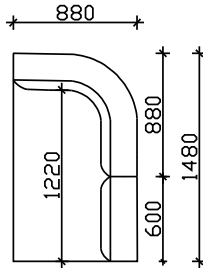

АГОЛЕН ЕЛ. 168cm

АГОЛЕН ЕЛ. 188cm

РЕЛАКС

ДРОП

- ФИКСНО ТАПАЦИРАЊЕ,
- НАСЛОНСКИ И СЕДЕЧКИ ПЕРНИЦИ ОД НЕДЕФОРМИРАЧКИ ВИСОКО ОТПОРЕН ПОЛИУРЕТАН 35кг/м3
- ДРВЕНИ НОГАРИ Н=10см (боја по избор)

НАПОМЕНА: +/- 2см Е ДОЗВОЛЕНО ОДСТАПУВАЊЕ ОД КРАЈНИТЕ ТАПАЦИРАНИ МЕРКИ

АГОЛНИ ЕЛЕМЕНТИ СО 1 ВИСОК И 1 НИЗОК НАСЛОН

АГОЛЕН ЕЛ. 148см

АГОЛЕН ЕЛ. 168см

АГОЛЕН ЕЛ. 188см

АГОЛНИ ЕЛЕМЕНТИ СО НИЗОК НАСЛОН

АГОЛЕН ЕЛ. 148см
СО 2 НАСЛОНИ

АГОЛЕН ЕЛ. 148см
СО 1 НАСЛОН

АГОЛЕН ЕЛ. 168см

АГОЛЕН ЕЛ. 188см

РЕЛАКС

ДРОП

- ФИКСНО ТАПАЦИРАЊЕ,
- НАСЛОНСКИ И СЕДЕЧКИ ПЕРНИЦИ ОД НЕДЕФОРМИРАЧКИ ВИСОКО ОТПОРЕН ПОЛИУРЕТАН 35кг/м3
- ДРВЕНИ НОГАРИ Н=10см (боја по избор)

НАПОМЕНА: +/- 2см Е ДОЗВОЛЕНО ОДСТАПУВАЊЕ ОД КРАЈНИТЕ ТАПАЦИРАНИ МЕРКИ

АГОЛНИ ВАРИЈАНТИ

ЛАУНЧ ТРОСЕД + АГОЛЕН ЕЛ.148см

АГОЛЕН ЕЛ.188см + АГОЛЕН ЕЛ. 188см

ЛАУНЧ ТРОСЕД + АГОЛЕН ЕЛ.148см

ТРОСЕД+ АГОЛЕН ЕЛ. 168см

ЛАУНЧ ТРОСЕД+ЛАУНЧ ТРОСЕД

ТРОИПОЛСЕД+ЕДНОСЕД100+АГОЛЕН ЕЛ. 188см

АГОЛЕН ЕЛ.188см + РЕЛАКС