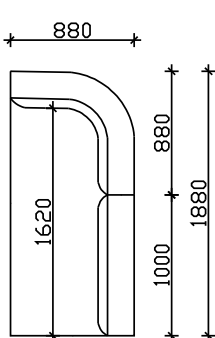

ЕДНОСЕДИ СО ВИСОК НАСЛОН

ЕДНОСЕДИ СО НИЗОК НАСЛОН

ЕДНОСЕД 60

ЕДНОСЕД 80

ЕДНОСЕД 100

АГОЛНИ ЕЛЕМЕНТИ СО ВИСОК НАСЛОН

АГОЛЕН ЕЛ. 148cm
СО 2 НАСЛОНИ

АГОЛЕН ЕЛ. 148cm
СО 1 НАСЛОН

АГОЛЕН ЕЛ. 168cm

АГОЛЕН ЕЛ. 188cm

РЕЛАКС

ДРОП

- ФИКСНО ТАПАЦИРАЊЕ,
- НАСЛОНСКИ И СЕДЕЧКИ ПЕРНИЦИ ОД НЕДЕФОРМИРАЧКИ ВИСОКО ОТПОРЕН ПОЛИУРЕТАН 35кг/м3
- ДРВЕНИ НОГАРИ Н=10см (боја по избор)

НАПОМЕНА: +/- 2см Е ДОЗВОЛЕНО ОДСТАПУВАЊЕ ОД КРАЈНИТЕ ТАПАЦИРАНИ МЕРКИ

АГОЛНИ ЕЛЕМЕНТИ СО 1 ВИСОК И 1 НИЗОК НАСЛОН

АГОЛЕН ЕЛ. 148см

АГОЛЕН ЕЛ. 168см

АГОЛЕН ЕЛ. 188см

АГОЛНИ ЕЛЕМЕНТИ СО НИЗОК НАСЛОН

АГОЛЕН ЕЛ. 148см
СО 2 НАСЛОНИ

АГОЛЕН ЕЛ. 148см
СО 1 НАСЛОН

АГОЛЕН ЕЛ. 168см