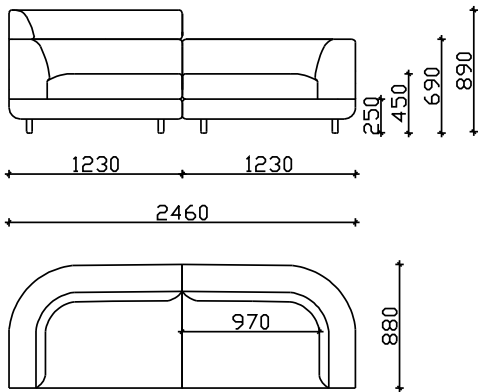

СОФА ЕЛЕМЕНТИ СО 1 ВИСОК И 1 НИЗОК НАСЛОН

ТРОИПОЛСЕД