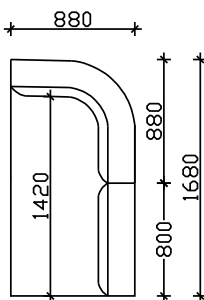

АГОЛЕН ЕЛ. 168cm

АГОЛЕН ЕЛ. 188cm

РЕЛАКС

ДРОП

- ФИКСНО ТАПАЦИРАЊЕ,
- НАСЛОНСКИ И СЕДЕЧКИ ПЕРНИЦИ ОД НЕДЕФОРМИРАЧКИ ВИСОКО ОТПОРЕН ПОЛИУРЕТАН 35кг/м3
- ДРВЕНИ НОГАРИ Н=10см (боја по избор)

НАПОМЕНА: +/- 2см Е ДОЗВОЛЕНО ОДСТАПУВАЊЕ ОД КРАЈНИТЕ ТАПАЦИРАНИ МЕРКИ

АГОЛНИ ЕЛЕМЕНТИ СО 1 ВИСОК И 1 НИЗОК НАСЛОН

АГОЛЕН ЕЛ. 148см

АГОЛЕН ЕЛ. 168см

АГОЛЕН ЕЛ. 188см

АГОЛНИ ЕЛЕМЕНТИ СО НИЗОК НАСЛОН

АГОЛЕН ЕЛ. 148см
СО 2 НАСЛОНИ

АГОЛЕН ЕЛ. 148см
СО 1 НАСЛОН

АГОЛЕН ЕЛ. 168см

АГОЛЕН ЕЛ. 188см

РЕЛАКС

ДРОП

- ФИКСНО ТАПАЦИРАЊЕ,
- НАСЛОНСКИ И СЕДЕЧКИ ПЕРНИЦИ ОД НЕДЕФОРМИРАЧКИ ВИСОКО ОТПОРЕН ПОЛИУРЕТАН 35кг/м3
- ДРВЕНИ НОГАРИ Н=10см (боја по избор)

НАПОМЕНА: +/- 2см Е ДОЗВОЛЕНО ОДСТАПУВАЊЕ ОД КРАЈНИТЕ ТАПАЦИРАНИ МЕРКИ

АГОЛНИ ВАРИЈАНТИ

ЛАУНЧ ТРОСЕД + АГОЛЕН ЕЛ.148см

АГОЛЕН ЕЛ.188см + АГОЛЕН ЕЛ. 188см

ЛАУНЧ ТРОСЕД + АГОЛЕН ЕЛ.148см

ТРОСЕД+ АГОЛЕН ЕЛ. 168см

ЛАУНЧ ТРОСЕД+ЛАУНЧ ТРОСЕД

ТРОИПОЛСЕД+ЕДНОСЕД100+АГОЛЕН ЕЛ. 188см

АГОЛЕН ЕЛ.188см + РЕЛАКС