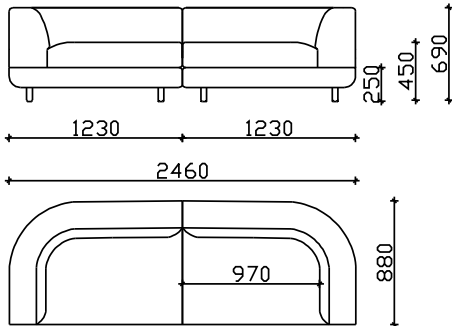

СОФА ЕЛЕМЕНТИ СО НИЗОК НАСЛОН