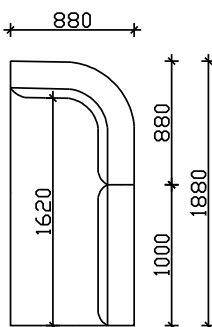

АГОЛЕН ЕЛ. 168cm

АГОЛЕН ЕЛ. 188cm

РЕЛАКС

ДРОП

- ФИКСНО ТАПАЦИРАЊЕ,
- НАСЛОНСКИ И СЕДЕЧКИ ПЕРНИЦИ ОД НЕДЕФОРМИРАЧКИ ВИСОКО ОТПОРЕН ПОЛИУРЕТАН 35кг/м3
- ДРВЕНИ НОГАРИ Н=10см (боја по избор)

НАПОМЕНА: +/- 2см Е ДОЗВОЛЕНО ОДСТАПУВАЊЕ ОД КРАЈНИТЕ ТАПАЦИРАНИ МЕРКИ

АГОЛНИ ЕЛЕМЕНТИ СО 1 ВИСОК И 1 НИЗОК НАСЛОН

АГОЛЕН ЕЛ. 148см

АГОЛЕН ЕЛ. 168см

АГОЛЕН ЕЛ. 188см

АГОЛНИ ЕЛЕМЕНТИ СО НИЗОК НАСЛОН

АГОЛЕН ЕЛ. 148см
СО 2 НАСЛОНИ

АГОЛЕН ЕЛ. 148см
СО 1 НАСЛОН

АГОЛЕН ЕЛ. 168см

АГОЛЕН ЕЛ. 188см

РЕЛАКС

ДРОП

- ФИКСНО ТАПАЦИРАЊЕ,
- НАСЛОНСКИ И СЕДЕЧКИ ПЕРНИЦИ ОД НЕДЕФОРМИРАЧКИ ВИСОКО ОТПОРЕН ПОЛИУРЕТАН 35кг/м3
- ДРВЕНИ НОГАРИ Н=10см (боја по избор)

НАПОМЕНА: +/- 2см Е ДОЗВОЛЕНО ОДСТАПУВАЊЕ ОД КРАЈНИТЕ ТАПАЦИРАНИ МЕРКИ

АГОЛНИ ВАРИЈАНТИ

ЛАУНЧ ТРОСЕД + АГОЛЕН ЕЛ.148см

АГОЛЕН ЕЛ.188см + АГОЛЕН ЕЛ. 188см

ЛАУНЧ ТРОСЕД + АГОЛЕН ЕЛ.148см

ТРОСЕД+ АГОЛЕН ЕЛ. 168см

ЛАУНЧ ТРОСЕД+ЛАУНЧ ТРОСЕД

ТРОИПОЛСЕД+ЕДНОСЕД100+АГОЛЕН ЕЛ. 188см

АГОЛЕН ЕЛ.188см + РЕЛАКС