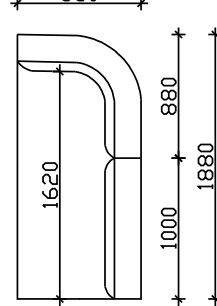

АГОЛЕН ЕЛ. 168cm

АГОЛЕН ЕЛ. 188cm

РЕЛАКС

ДРОП

- ФИКСНО ТАПАЦИРАЊЕ,
- НАСЛОНСКИ И СЕДЕЧКИ ПЕРНИЦИ ОД НЕДЕФОРМИРАЧКИ ВИСОКО ОТПОРЕН ПОЛИУРЕТАН 35кг/м3
- ДРВЕНИ НОГАРИ Н=10см (боја по избор)

НАПОМЕНА: +/- 2см Е ДОЗВОЛЕНО ОДСТАПУВАЊЕ ОД КРАЈНИТЕ ТАПАЦИРАНИ МЕРКИ

АГОЛНИ ЕЛЕМЕНТИ СО 1 ВИСОК И 1 НИЗОК НАСЛОН

АГОЛЕН ЕЛ. 148см

АГОЛЕН ЕЛ. 168см

АГОЛЕН ЕЛ. 188см

АГОЛНИ ЕЛЕМЕНТИ СО НИЗОК НАСЛОН

АГОЛЕН ЕЛ. 148см
СО 2 НАСЛОНИ

АГОЛЕН ЕЛ. 148см
СО 1 НАСЛОН

АГОЛЕН ЕЛ. 168см

АГОЛЕН ЕЛ. 188см

РЕЛАКС

ДРОП

- ФИКСНО ТАПАЦИРАЊЕ,
- НАСЛОНСКИ И СЕДЕЧКИ ПЕРНИЦИ ОД НЕДЕФОРМИРАЧКИ ВИСОКО ОТПОРЕН ПОЛИУРЕТАН 35кг/м3
- ДРВЕНИ НОГАРИ Н=10см (боја по избор)

НАПОМЕНА: +/- 2см Е ДОЗВОЛЕНО ОДСТАПУВАЊЕ ОД КРАЈНИТЕ ТАПАЦИРАНИ МЕРКИ

АГОЛНИ ВАРИЈАНТИ

ЛАУНЧ ТРОСЕД + АГОЛЕН ЕЛ.148см

АГОЛЕН ЕЛ.188см + АГОЛЕН ЕЛ. 188см

ЛАУНЧ ТРОСЕД + АГОЛЕН ЕЛ.148см

ТРОСЕД+ АГОЛЕН ЕЛ. 168см

ЛАУНЧ ТРОСЕД+ЛАУНЧ ТРОСЕД

ТРОИПОЛСЕД+ЕДНОСЕД100+АГОЛЕН ЕЛ. 188см

АГОЛЕН ЕЛ.188см + РЕЛАКС