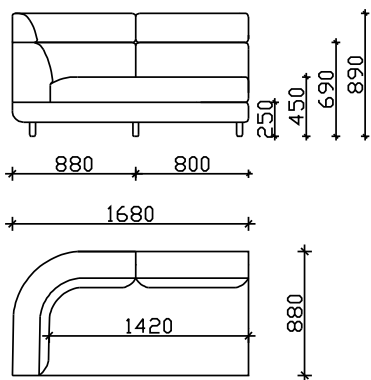

ЕДНОСЕДИ СО ВИСОК НАСЛОН

ЕДНОСЕДИ СО НИЗОК НАСЛОН

ЕДНОСЕД 60

ЕДНОСЕД 80

ЕДНОСЕД 100

АГОЛНИ ЕЛЕМЕНТИ СО ВИСОК НАСЛОН

АГОЛЕН ЕЛ. 148cm
СО 2 НАСЛОНИ

АГОЛЕН ЕЛ. 148cm
СО 1 НАСЛОН

АГОЛЕН ЕЛ. 168cm

АГОЛЕН ЕЛ. 188cm

РЕЛАКС

ДРОП

- ФИКСНО ТАПАЦИРАЊЕ,
- НАСЛОНСКИ И СЕДЕЧКИ ПЕРНИЦИ ОД НЕДЕФОРМИРАЧКИ ВИСОКО ОТПОРЕН ПОЛИУРЕТАН 35кг/м3
- ДРВЕНИ НОГАРИ Н=10см (боја по избор)

НАПОМЕНА: +/- 2см Е ДОЗВОЛЕНО ОДСТАПУВАЊЕ ОД КРАЈНИТЕ ТАПАЦИРАНИ МЕРКИ

АГОЛНИ ЕЛЕМЕНТИ СО 1 ВИСОК И 1 НИЗОК НАСЛОН

АГОЛЕН ЕЛ. 148см

АГОЛЕН ЕЛ. 168см

АГОЛЕН ЕЛ. 188см

АГОЛНИ ЕЛЕМЕНТИ СО НИЗОК НАСЛОН

АГОЛЕН ЕЛ. 148см
СО 2 НАСЛОНИ

АГОЛЕН ЕЛ. 148см
СО 1 НАСЛОН

АГОЛЕН ЕЛ. 168см