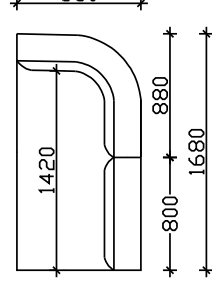

ЕДНОСЕДИ СО ВИСОК НАСЛОН

ЕДНОСЕДИ СО НИЗОК НАСЛОН

ЕДНОСЕД 60

ЕДНОСЕД 80

ЕДНОСЕД 100

АГОЛНИ ЕЛЕМЕНТИ СО ВИСОК НАСЛОН

АГОЛЕН ЕЛ. 148cm
СО 2 НАСЛОНИ

АГОЛЕН ЕЛ. 148cm
СО 1 НАСЛОН

АГОЛЕН ЕЛ. 168cm

АГОЛЕН ЕЛ. 188cm

РЕЛАКС

ДРОП

- ФИКСНО ТАПАЦИРАЊЕ,
- НАСЛОНСКИ И СЕДЕЧКИ ПЕРНИЦИ ОД НЕДЕФОРМИРАЧКИ ВИСОКО ОТПОРЕН ПОЛИУРЕТАН 35кг/м3
- ДРВЕНИ НОГАРИ Н=10см (боја по избор)

НАПОМЕНА: +/- 2см Е ДОЗВОЛЕНО ОДСТАПУВАЊЕ ОД КРАЈНИТЕ ТАПАЦИРАНИ МЕРКИ

АГОЛНИ ЕЛЕМЕНТИ СО 1 ВИСОК И 1 НИЗОК НАСЛОН

АГОЛЕН ЕЛ. 148см

АГОЛЕН ЕЛ. 168см

АГОЛЕН ЕЛ. 188см

АГОЛНИ ЕЛЕМЕНТИ СО НИЗОК НАСЛОН

АГОЛЕН ЕЛ. 148см
СО 2 НАСЛОНИ

АГОЛЕН ЕЛ. 148см
СО 1 НАСЛОН

АГОЛЕН ЕЛ. 168см

АГОЛНИ ВАРИЈАНТИ

ЛАУНЧ ТРОСЕД + АГОЛЕН ЕЛ.148см

АГОЛЕН ЕЛ.188см + АГОЛЕН ЕЛ. 188см

ЛАУНЧ ТРОСЕД + АГОЛЕН ЕЛ.148см

ТРОСЕД+ АГОЛЕН ЕЛ. 168см

ЛАУНЧ ТРОСЕД+ЛАУНЧ ТРОСЕД

ТРОИПОЛСЕД+ЕДНОСЕД100+АГОЛЕН ЕЛ. 188см

АГОЛЕН ЕЛ.188см + РЕЛАКС