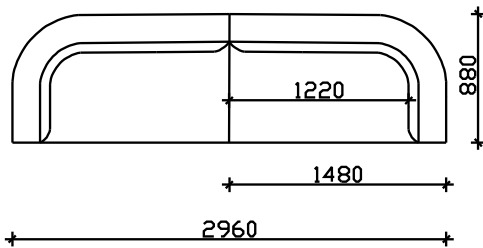

ТРОИПОЛСЕД