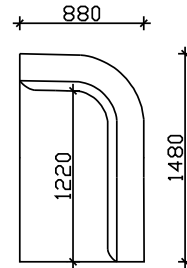

АГОЛЕН ЕЛ. 168cm

АГОЛЕН ЕЛ. 188cm

РЕЛАКС

ДРОП

- ФИКСНО ТАПАЦИРАЊЕ,
- НАСЛОНСКИ И СЕДЕЧКИ ПЕРНИЦИ ОД НЕДЕФОРМИРАЧКИ ВИСОКО ОТПОРЕН ПОЛИУРЕТАН 35кг/м3
- ДРВЕНИ НОГАРИ Н=10см (боја по избор)

НАПОМЕНА: +/- 2см Е ДОЗВОЛЕНО ОДСТАПУВАЊЕ ОД КРАЈНИТЕ ТАПАЦИРАНИ МЕРКИ

АГОЛНИ ЕЛЕМЕНТИ СО 1 ВИСОК И 1 НИЗОК НАСЛОН

АГОЛЕН ЕЛ. 148см

АГОЛЕН ЕЛ. 168см

АГОЛЕН ЕЛ. 188см

АГОЛНИ ЕЛЕМЕНТИ СО НИЗОК НАСЛОН

АГОЛЕН ЕЛ. 148см
СО 2 НАСЛОНИ

АГОЛЕН ЕЛ. 148см
СО 1 НАСЛОН

АГОЛЕН ЕЛ. 168см

АГОЛЕН ЕЛ. 188см

РЕЛАКС

ДРОП

- ФИКСНО ТАПАЦИРАЊЕ,
- НАСЛОНСКИ И СЕДЕЧКИ ПЕРНИЦИ ОД НЕДЕФОРМИРАЧКИ ВИСОКО ОТПОРЕН ПОЛИУРЕТАН 35кг/м3
- ДРВЕНИ НОГАРИ Н=10см (боја по избор)

НАПОМЕНА: +/- 2см Е ДОЗВОЛЕНО ОДСТАПУВАЊЕ ОД КРАЈНИТЕ ТАПАЦИРАНИ МЕРКИ

АГОЛНИ ВАРИЈАНТИ

ЛАУНЧ ТРОСЕД + АГОЛЕН ЕЛ.148см

АГОЛЕН ЕЛ.188см + АГОЛЕН ЕЛ. 188см

ЛАУНЧ ТРОСЕД + АГОЛЕН ЕЛ.148см

ТРОСЕД+ АГОЛЕН ЕЛ. 168см

ЛАУНЧ ТРОСЕД+ЛАУНЧ ТРОСЕД

ТРОИПОЛСЕД+ЕДНОСЕД100+АГОЛЕН ЕЛ. 188см

АГОЛЕН ЕЛ.188см + РЕЛАКС