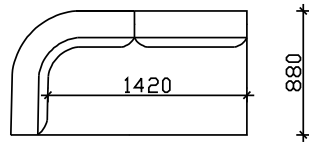

ЕДНОСЕДИ СО ВИСОК НАСЛОН

ЕДНОСЕДИ СО НИЗОК НАСЛОН

ЕДНОСЕД 60

ЕДНОСЕД 80

ЕДНОСЕД 100

АГОЛНИ ЕЛЕМЕНТИ СО ВИСОК НАСЛОН

АГОЛЕН ЕЛ. 148cm
СО 2 НАСЛОНИ

АГОЛЕН ЕЛ. 148cm
СО 1 НАСЛОН

АГОЛЕН ЕЛ. 168cm

АГОЛЕН ЕЛ. 188cm

РЕЛАКС

ДРОП

- ФИКСНО ТАПАЦИРАЊЕ,
- НАСЛОНСКИ И СЕДЕЧКИ ПЕРНИЦИ ОД НЕДЕФОРМИРАЧКИ ВИСОКО ОТПОРЕН ПОЛИУРЕТАН 35кг/м3
- ДРВЕНИ НОГАРИ Н=10см (боја по избор)

НАПОМЕНА: +/- 2см Е ДОЗВОЛЕНО ОДСТАПУВАЊЕ ОД КРАЈНИТЕ ТАПАЦИРАНИ МЕРКИ

АГОЛНИ ЕЛЕМЕНТИ СО 1 ВИСОК И 1 НИЗОК НАСЛОН

АГОЛЕН ЕЛ. 148см

АГОЛЕН ЕЛ. 168см

АГОЛЕН ЕЛ. 188см

АГОЛНИ ЕЛЕМЕНТИ СО НИЗОК НАСЛОН

АГОЛЕН ЕЛ. 148см
СО 2 НАСЛОНИ

АГОЛЕН ЕЛ. 148см
СО 1 НАСЛОН

АГОЛЕН ЕЛ. 168см