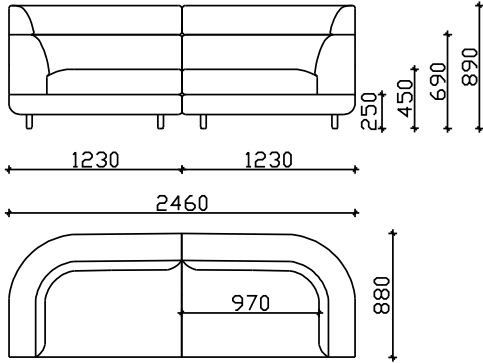

СОФА ЕЛЕМЕНТИ СО ВИСОК НАСЛОН

ТРОИПОЛСЕД