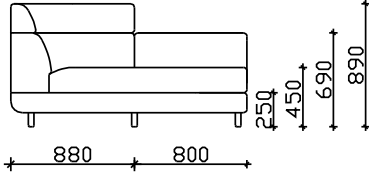

ЕДНОСЕДИ СО ВИСОК НАСЛОН

ЕДНОСЕДИ СО НИЗОК НАСЛОН

ЕДНОСЕД 60

ЕДНОСЕД 80

ЕДНОСЕД 100

АГОЛНИ ЕЛЕМЕНТИ СО ВИСОК НАСЛОН

АГОЛЕН ЕЛ. 148cm
СО 2 НАСЛОНИ

АГОЛЕН ЕЛ. 148cm
СО 1 НАСЛОН

АГОЛЕН ЕЛ. 168cm

АГОЛЕН ЕЛ. 188cm

РЕЛАКС

ДРОП

- ФИКСНО ТАПАЦИРАЊЕ,
- НАСЛОНСКИ И СЕДЕЧКИ ПЕРНИЦИ ОД НЕДЕФОРМИРАЧКИ ВИСОКО ОТПОРЕН ПОЛИУРЕТАН 35кг/м3
- ДРВЕНИ НОГАРИ Н=10см (боја по избор)

НАПОМЕНА: +/- 2см Е ДОЗВОЛЕНО ОДСТАПУВАЊЕ ОД КРАЈНИТЕ ТАПАЦИРАНИ МЕРКИ

АГОЛНИ ЕЛЕМЕНТИ СО 1 ВИСОК И 1 НИЗОК НАСЛОН

АГОЛЕН ЕЛ. 148см

АГОЛЕН ЕЛ. 168см

АГОЛЕН ЕЛ. 188см

АГОЛНИ ЕЛЕМЕНТИ СО НИЗОК НАСЛОН

АГОЛЕН ЕЛ. 148см
СО 2 НАСЛОНИ

АГОЛЕН ЕЛ. 148см
СО 1 НАСЛОН

АГОЛЕН ЕЛ. 168см