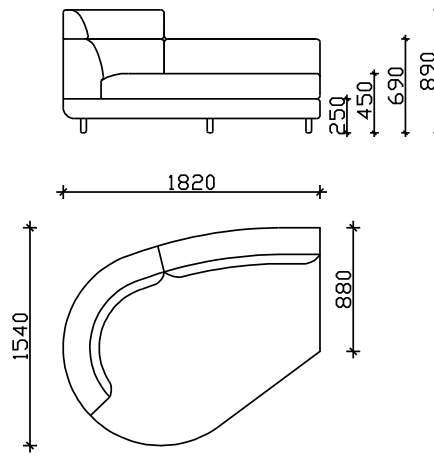

СОФА ЕЛЕМЕНТИ СО НИЗОК НАСЛОН

ТРОИПОЛСЕД

ТРОСЕД

ДВОСЕД

ЛАУНЧ ТРОСЕД

ЛАУНЧ ТРОСЕД СО ВИСОКИ НАСЛОНИ

ЛАУНЧ ТРОСЕД СО 1 ВИСОК И 1 НИЗОК НАСЛОН

ЛАУНЧ ТРОСЕД СО НИЗОК НАСЛОН

АГОЛЕН ЕЛ. 168cm

АГОЛЕН ЕЛ. 188cm

РЕЛАКС

ДРОП

- ФИКСНО ТАПАЦИРАЊЕ,
- НАСЛОНСКИ И СЕДЕЧКИ ПЕРНИЦИ ОД НЕДЕФОРМИРАЧКИ ВИСОКО ОТПОРЕН ПОЛИУРЕТАН 35кг/м3
- ДРВЕНИ НОГАРИ Н=10см (боја по избор)

НАПОМЕНА: +/- 2см Е ДОЗВОЛЕНО ОДСТАПУВАЊЕ ОД КРАЈНИТЕ ТАПАЦИРАНИ МЕРКИ

АГОЛНИ ЕЛЕМЕНТИ СО 1 ВИСОК И 1 НИЗОК НАСЛОН

АГОЛЕН ЕЛ. 148см

АГОЛЕН ЕЛ. 168см

АГОЛЕН ЕЛ. 188см

АГОЛНИ ЕЛЕМЕНТИ СО НИЗОК НАСЛОН

АГОЛЕН ЕЛ. 148см
СО 2 НАСЛОНИ

АГОЛЕН ЕЛ. 148см
СО 1 НАСЛОН

АГОЛЕН ЕЛ. 168см