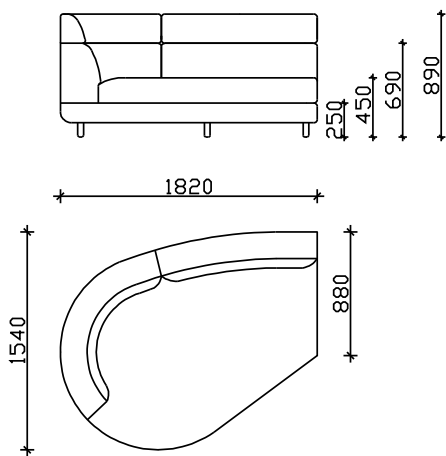

СОФА ЕЛЕМЕНТИ СО НИЗОК НАСЛОН

ТРОИПОЛСЕД

ТРОСЕД

ДВОСЕД

ЛАУНЧ ТРОСЕД

ЛАУНЧ ТРОСЕД СО ВИСОКИ НАСЛОНИ

ЛАУНЧ ТРОСЕД СО 1 ВИСОК И 1 НИЗОК НАСЛОН

ЛАУНЧ ТРОСЕД СО НИЗОК НАСЛОН

АГОЛЕН ЕЛ. 168cm

АГОЛЕН ЕЛ. 188cm

РЕЛАКС

ДРОП

- ФИКСНО ТАПАЦИРАЊЕ,
- НАСЛОНСКИ И СЕДЕЧКИ ПЕРНИЦИ ОД НЕДЕФОРМИРАЧКИ ВИСОКО ОТПОРЕН ПОЛИУРЕТАН 35кг/м3
- ДРВЕНИ НОГАРИ Н=10см (боја по избор)

НАПОМЕНА: +/- 2см Е ДОЗВОЛЕНО ОДСТАПУВАЊЕ ОД КРАЈНИТЕ ТАПАЦИРАНИ МЕРКИ

АГОЛНИ ЕЛЕМЕНТИ СО 1 ВИСОК И 1 НИЗОК НАСЛОН

АГОЛЕН ЕЛ. 148см

АГОЛЕН ЕЛ. 168см

АГОЛЕН ЕЛ. 188см

АГОЛНИ ЕЛЕМЕНТИ СО НИЗОК НАСЛОН

АГОЛЕН ЕЛ. 148см
СО 2 НАСЛОНИ

АГОЛЕН ЕЛ. 148см
СО 1 НАСЛОН

АГОЛЕН ЕЛ. 168см