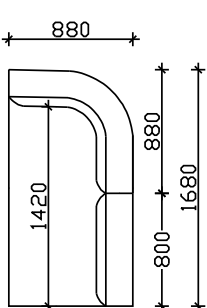

ЕДНОСЕДИ СО ВИСОК НАСЛОН

ЕДНОСЕДИ СО НИЗОК НАСЛОН

ЕДНОСЕД 60

ЕДНОСЕД 80

ЕДНОСЕД 100

АГОЛНИ ЕЛЕМЕНТИ СО ВИСОК НАСЛОН

АГОЛЕН ЕЛ. 148cm
СО 2 НАСЛОНИ

АГОЛЕН ЕЛ. 148cm
СО 1 НАСЛОН

АГОЛЕН ЕЛ. 168cm

АГОЛЕН ЕЛ. 188cm

РЕЛАКС

ДРОП

- ФИКСНО ТАПАЦИРАЊЕ,
- НАСЛОНСКИ И СЕДЕЧКИ ПЕРНИЦИ ОД НЕДЕФОРМИРАЧКИ ВИСОКО ОТПОРЕН ПОЛИУРЕТАН 35кг/м3
- ДРВЕНИ НОГАРИ Н=10см (боја по избор)

НАПОМЕНА: +/- 2см Е ДОЗВОЛЕНО ОДСТАПУВАЊЕ ОД КРАЈНИТЕ ТАПАЦИРАНИ МЕРКИ

АГОЛНИ ЕЛЕМЕНТИ СО 1 ВИСОК И 1 НИЗОК НАСЛОН

АГОЛЕН ЕЛ. 148см

АГОЛЕН ЕЛ. 168см

АГОЛЕН ЕЛ. 188см

АГОЛНИ ЕЛЕМЕНТИ СО НИЗОК НАСЛОН

АГОЛЕН ЕЛ. 148см
СО 2 НАСЛОНИ

АГОЛЕН ЕЛ. 148см
СО 1 НАСЛОН

АГОЛЕН ЕЛ. 168см

АГОЛНИ ВАРИЈАНТИ

ЛАУНЧ ТРОСЕД + АГОЛЕН ЕЛ.148см

АГОЛЕН ЕЛ.188см + АГОЛЕН ЕЛ. 188см

ЛАУНЧ ТРОСЕД + АГОЛЕН ЕЛ.148см

ТРОСЕД+ АГОЛЕН ЕЛ. 168см

ЛАУНЧ ТРОСЕД+ЛАУНЧ ТРОСЕД

ТРОИПОЛСЕД+ЕДНОСЕД100+АГОЛЕН ЕЛ. 188см

АГОЛЕН ЕЛ.188см + РЕЛАКС