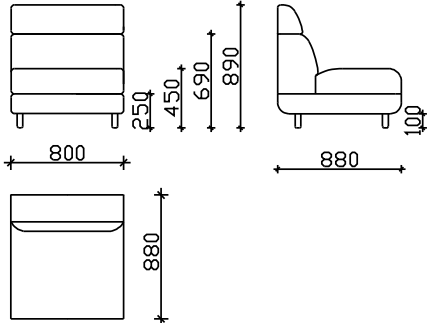

ЕДНОСЕДИ СО ВИСОК НАСЛОН