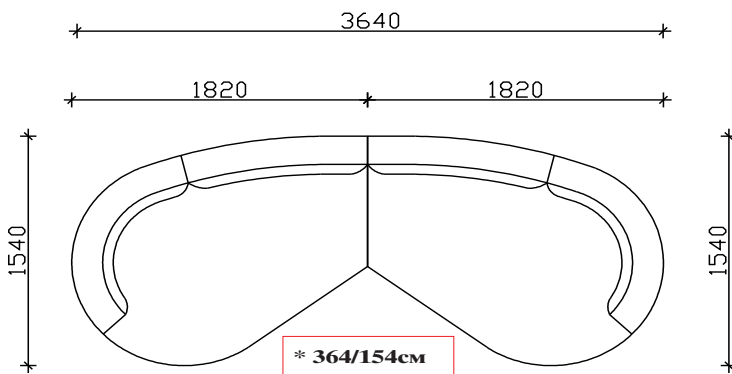

АГОЛНИ ЕЛЕМЕНТИ СО 1 ВИСОК И 1 НИЗОК НАСЛОН

АГОЛЕН ЕЛ. 148см

АГОЛЕН ЕЛ. 168см

АГОЛЕН ЕЛ. 188см

АГОЛНИ ЕЛЕМЕНТИ СО НИЗОК НАСЛОН

АГОЛЕН ЕЛ. 148см
СО 2 НАСЛОНИ

АГОЛЕН ЕЛ. 148см
СО 1 НАСЛОН

АГОЛЕН ЕЛ. 168см

АГОЛЕН ЕЛ. 188см

РЕЛАКС

ДРОП

- ФИКСНО ТАПАЦИРАЊЕ,
- НАСЛОНСКИ И СЕДЕЧКИ ПЕРНИЦИ ОД НЕДЕФОРМИРАЧКИ ВИСОКО ОТПОРЕН ПОЛИУРЕТАН 35кг/м3
- ДРВЕНИ НОГАРИ Н=10см (боја по избор)

НАПОМЕНА: +/- 2см Е ДОЗВОЛЕНО ОДСТАПУВАЊЕ ОД КРАЈНИТЕ ТАПАЦИРАНИ МЕРКИ

АГОЛНИ ВАРИЈАНТИ

ЛАУНЧ ТРОСЕД + АГОЛЕН ЕЛ.148см

АГОЛЕН ЕЛ.188см + АГОЛЕН ЕЛ. 188см

ЛАУНЧ ТРОСЕД + АГОЛЕН ЕЛ.148см

ТРОСЕД+ АГОЛЕН ЕЛ. 168см

ЛАУНЧ ТРОСЕД+ЛАУНЧ ТРОСЕД

ТРОИПОЛСЕД+ЕДНОСЕД100+АГОЛЕН ЕЛ. 188см

АГОЛЕН ЕЛ.188см + РЕЛАКС