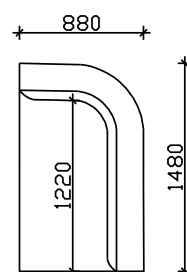

ЕДНОСЕДИ СО ВИСОК НАСЛОН

ЕДНОСЕДИ СО НИЗОК НАСЛОН

ЕДНОСЕД 60

ЕДНОСЕД 80

ЕДНОСЕД 100

АГОЛНИ ЕЛЕМЕНТИ СО ВИСОК НАСЛОН

АГОЛЕН ЕЛ. 148cm
СО 2 НАСЛОНИ

АГОЛЕН ЕЛ. 148cm
СО 1 НАСЛОН

АГОЛЕН ЕЛ. 168cm

АГОЛЕН ЕЛ. 188cm

РЕЛАКС

ДРОП

- ФИКСНО ТАПАЦИРАЊЕ,
- НАСЛОНСКИ И СЕДЕЧКИ ПЕРНИЦИ ОД НЕДЕФОРМИРАЧКИ ВИСОКО ОТПОРЕН ПОЛИУРЕТАН 35кг/м3
- ДРВЕНИ НОГАРИ Н=10см (боја по избор)

НАПОМЕНА: +/- 2см Е ДОЗВОЛЕНО ОДСТАПУВАЊЕ ОД КРАЈНИТЕ ТАПАЦИРАНИ МЕРКИ

АГОЛНИ ЕЛЕМЕНТИ СО 1 ВИСОК И 1 НИЗОК НАСЛОН

АГОЛЕН ЕЛ. 148см

АГОЛЕН ЕЛ. 168см

АГОЛЕН ЕЛ. 188см

АГОЛНИ ЕЛЕМЕНТИ СО НИЗОК НАСЛОН

АГОЛЕН ЕЛ. 148см
СО 2 НАСЛОНИ

АГОЛЕН ЕЛ. 148см
СО 1 НАСЛОН

АГОЛЕН ЕЛ. 168см

АГОЛНИ ВАРИЈАНТИ

ЛАУНЧ ТРОСЕД + АГОЛЕН ЕЛ.148см

АГОЛЕН ЕЛ.188см + АГОЛЕН ЕЛ. 188см

ЛАУНЧ ТРОСЕД + АГОЛЕН ЕЛ.148см

ТРОСЕД+ АГОЛЕН ЕЛ. 168см

ЛАУНЧ ТРОСЕД+ЛАУНЧ ТРОСЕД

ТРОИПОЛСЕД+ЕДНОСЕД100+АГОЛЕН ЕЛ. 188см

АГОЛЕН ЕЛ.188см + РЕЛАКС