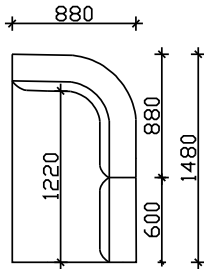

ЕДНОСЕДИ СО ВИСОК НАСЛОН

ЕДНОСЕДИ СО НИЗОК НАСЛОН

ЕДНОСЕД 60

ЕДНОСЕД 80

ЕДНОСЕД 100

АГОЛНИ ЕЛЕМЕНТИ СО ВИСОК НАСЛОН

АГОЛЕН ЕЛ. 148cm
СО 2 НАСЛОНИ

АГОЛЕН ЕЛ. 148cm
СО 1 НАСЛОН

АГОЛЕН ЕЛ. 168cm

АГОЛЕН ЕЛ. 188cm

РЕЛАКС

ДРОП

- ФИКСНО ТАПАЦИРАЊЕ,
- НАСЛОНСКИ И СЕДЕЧКИ ПЕРНИЦИ ОД НЕДЕФОРМИРАЧКИ ВИСОКО ОТПОРЕН ПОЛИУРЕТАН 35кг/м3
- ДРВЕНИ НОГАРИ Н=10см (боја по избор)

НАПОМЕНА: +/- 2см Е ДОЗВОЛЕНО ОДСТАПУВАЊЕ ОД КРАЈНИТЕ ТАПАЦИРАНИ МЕРКИ

АГОЛНИ ЕЛЕМЕНТИ СО 1 ВИСОК И 1 НИЗОК НАСЛОН

АГОЛЕН ЕЛ. 148см

АГОЛЕН ЕЛ. 168см

АГОЛЕН ЕЛ. 188см

АГОЛНИ ЕЛЕМЕНТИ СО НИЗОК НАСЛОН

АГОЛЕН ЕЛ. 148см
СО 2 НАСЛОНИ

АГОЛЕН ЕЛ. 148см
СО 1 НАСЛОН

АГОЛЕН ЕЛ. 168см

АГОЛНИ ВАРИЈАНТИ

ЛАУНЧ ТРОСЕД + АГОЛЕН ЕЛ.148см

АГОЛЕН ЕЛ.188см + АГОЛЕН ЕЛ. 188см

ЛАУНЧ ТРОСЕД + АГОЛЕН ЕЛ.148см

ТРОСЕД+ АГОЛЕН ЕЛ. 168см

ЛАУНЧ ТРОСЕД+ЛАУНЧ ТРОСЕД

ТРОИПОЛСЕД+ЕДНОСЕД100+АГОЛЕН ЕЛ. 188см

АГОЛЕН ЕЛ.188см + РЕЛАКС