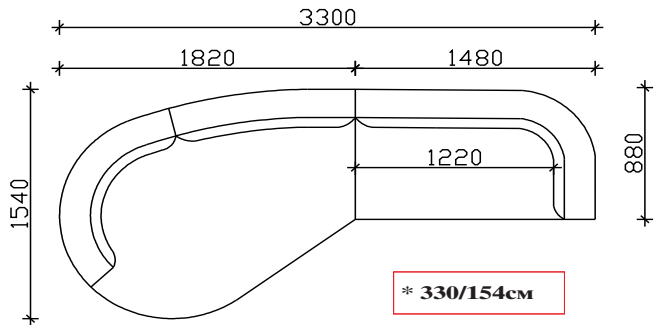

АГОЛНИ ЕЛЕМЕНТИ СО 1 ВИСОК И 1 НИЗОК НАСЛОН

АГОЛЕН ЕЛ. 148см

АГОЛЕН ЕЛ. 168см

АГОЛЕН ЕЛ. 188см

АГОЛНИ ЕЛЕМЕНТИ СО НИЗОК НАСЛОН

АГОЛЕН ЕЛ. 148см
СО 2 НАСЛОНИ

АГОЛЕН ЕЛ. 148см
СО 1 НАСЛОН

АГОЛЕН ЕЛ. 168см

АГОЛЕН ЕЛ. 188см

РЕЛАКС

ДРОП

- ФИКСНО ТАПАЦИРАЊЕ,
- НАСЛОНСКИ И СЕДЕЧКИ ПЕРНИЦИ ОД НЕДЕФОРМИРАЧКИ ВИСОКО ОТПОРЕН ПОЛИУРЕТАН 35кг/м3
- ДРВЕНИ НОГАРИ Н=10см (боја по избор)

НАПОМЕНА: +/- 2см Е ДОЗВОЛЕНО ОДСТАПУВАЊЕ ОД КРАЈНИТЕ ТАПАЦИРАНИ МЕРКИ

АГОЛНИ ВАРИЈАНТИ

ЛАУНЧ ТРОСЕД + АГОЛЕН ЕЛ.148см

АГОЛЕН ЕЛ.188см + АГОЛЕН ЕЛ. 188см

ЛАУНЧ ТРОСЕД + АГОЛЕН ЕЛ.148см

ТРОСЕД+ АГОЛЕН ЕЛ. 168см

ЛАУНЧ ТРОСЕД+ЛАУНЧ ТРОСЕД

ТРОИПОЛСЕД+ЕДНОСЕД100+АГОЛЕН ЕЛ. 188см

АГОЛЕН ЕЛ.188см + РЕЛАКС