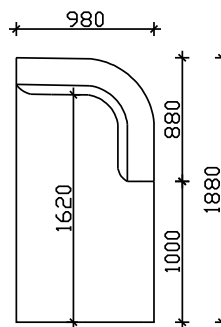

АГОЛЕН ЕЛ. 168cm

АГОЛЕН ЕЛ. 188cm

РЕЛАКС

ДРОП

- ФИКСНО ТАПАЦИРАЊЕ,
- НАСЛОНСКИ И СЕДЕЧКИ ПЕРНИЦИ ОД НЕДЕФОРМИРАЧКИ ВИСОКО ОТПОРЕН ПОЛИУРЕТАН 35кг/м3
- ДРВЕНИ НОГАРИ Н=10см (боја по избор)

НАПОМЕНА: +/- 2см Е ДОЗВОЛЕНО ОДСТАПУВАЊЕ ОД КРАЈНИТЕ ТАПАЦИРАНИ МЕРКИ

АГОЛНИ ЕЛЕМЕНТИ СО 1 ВИСОК И 1 НИЗОК НАСЛОН

АГОЛЕН ЕЛ. 148см

АГОЛЕН ЕЛ. 168см

АГОЛЕН ЕЛ. 188см

АГОЛНИ ЕЛЕМЕНТИ СО НИЗОК НАСЛОН

АГОЛЕН ЕЛ. 148см
СО 2 НАСЛОНИ

АГОЛЕН ЕЛ. 148см
СО 1 НАСЛОН

АГОЛЕН ЕЛ. 168см

АГОЛЕН ЕЛ. 188см

РЕЛАКС

ДРОП

- ФИКСНО ТАПАЦИРАЊЕ,
- НАСЛОНСКИ И СЕДЕЧКИ ПЕРНИЦИ ОД НЕДЕФОРМИРАЧКИ ВИСОКО ОТПОРЕН ПОЛИУРЕТАН 35кг/м3
- ДРВЕНИ НОГАРИ Н=10см (боја по избор)

НАПОМЕНА: +/- 2см Е ДОЗВОЛЕНО ОДСТАПУВАЊЕ ОД КРАЈНИТЕ ТАПАЦИРАНИ МЕРКИ

АГОЛНИ ВАРИЈАНТИ

ЛАУНЧ ТРОСЕД + АГОЛЕН ЕЛ.148см

АГОЛЕН ЕЛ.188см + АГОЛЕН ЕЛ. 188см

ЛАУНЧ ТРОСЕД + АГОЛЕН ЕЛ.148см

ТРОСЕД+ АГОЛЕН ЕЛ. 168см

ЛАУНЧ ТРОСЕД+ЛАУНЧ ТРОСЕД

ТРОИПОЛСЕД+ЕДНОСЕД100+АГОЛЕН ЕЛ. 188см

АГОЛЕН ЕЛ.188см + РЕЛАКС