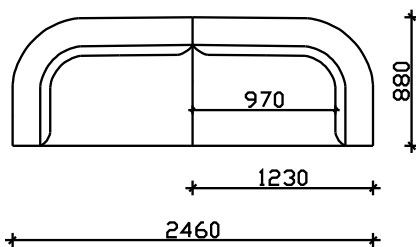

ДРОП

- ФИКСНО ТАПАЦИРАЊЕ,
- НАСЛОНСКИ И СЕДЕЧКИ ПЕРНИЦИ ОД НЕДЕФОРМИРАЧКИ ВИСОКО ОТПОРЕН ПОЛИУРЕТАН 35кг/м³
- ДРВЕНИ НОГАРИ Н=10см (боја по избор)

НАПОМЕНА: +/- 2cm Е ДОЗВОЛЕНО ОДСТАПУВАЊЕ ОД КРАЈНИТЕ ТАПАЦИРАНИ МЕРКИ

СОФА ЕЛЕМЕНТИ СО ВИСОК НАСЛОН

СОФА ЕЛЕМЕНТИ СО 1 ВИСОК И 1 НИЗОК НАСЛОН

ТРОСЕД