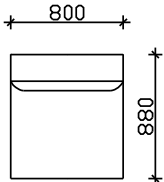

ЕДНОСЕДИ СО ВИСОК НАСЛОН

ЕДНОСЕДИ СО НИЗОК НАСЛОН

ЕДНОСЕД 60

ЕДНОСЕД 80

ЕДНОСЕД 100

АГОЛНИ ЕЛЕМЕНТИ СО ВИСОК НАСЛОН

АГОЛЕН ЕЛ. 148cm
СО 2 НАСЛОНИ

АГОЛЕН ЕЛ. 148cm
СО 1 НАСЛОН

АГОЛЕН ЕЛ. 168cm

АГОЛЕН ЕЛ. 188cm

РЕЛАКС

ДРОП

- ФИКСНО ТАПАЦИРАЊЕ,
- НАСЛОНСКИ И СЕДЕЧКИ ПЕРНИЦИ ОД НЕДЕФОРМИРАЧКИ ВИСОКО ОТПОРЕН ПОЛИУРЕТАН 35кг/м3
- ДРВЕНИ НОГАРИ Н=10см (боја по избор)

НАПОМЕНА: +/- 2см Е ДОЗВОЛЕНО ОДСТАПУВАЊЕ ОД КРАЈНИТЕ ТАПАЦИРАНИ МЕРКИ

АГОЛНИ ЕЛЕМЕНТИ СО 1 ВИСОК И 1 НИЗОК НАСЛОН

АГОЛЕН ЕЛ. 148см

АГОЛЕН ЕЛ. 168см

АГОЛЕН ЕЛ. 188см

АГОЛНИ ЕЛЕМЕНТИ СО НИЗОК НАСЛОН

АГОЛЕН ЕЛ. 148см
СО 2 НАСЛОНИ

АГОЛЕН ЕЛ. 148см
СО 1 НАСЛОН

АГОЛЕН ЕЛ. 168см