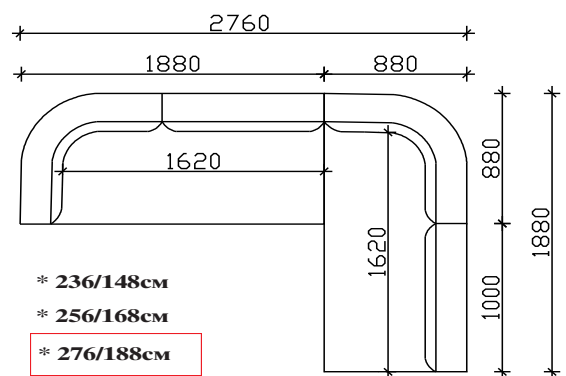

АГОЛНИ ЕЛЕМЕНТИ СО 1 ВИСОК И 1 НИЗОК НАСЛОН

АГОЛЕН ЕЛ. 148см

АГОЛЕН ЕЛ. 168см

АГОЛЕН ЕЛ. 188см

АГОЛНИ ЕЛЕМЕНТИ СО НИЗОК НАСЛОН

АГОЛЕН ЕЛ. 148см
СО 2 НАСЛОНИ

АГОЛЕН ЕЛ. 148см
СО 1 НАСЛОН

АГОЛЕН ЕЛ. 168см

АГОЛЕН ЕЛ. 188см

РЕЛАКС

ДРОП

- ФИКСНО ТАПАЦИРАЊЕ,
- НАСЛОНСКИ И СЕДЕЧКИ ПЕРНИЦИ ОД НЕДЕФОРМИРАЧКИ ВИСОКО ОТПОРЕН ПОЛИУРЕТАН 35кг/м3
- ДРВЕНИ НОГАРИ Н=10см (боја по избор)

НАПОМЕНА: +/- 2см Е ДОЗВОЛЕНО ОДСТАПУВАЊЕ ОД КРАЈНИТЕ ТАПАЦИРАНИ МЕРКИ

АГОЛНИ ВАРИЈАНТИ

ЛАУНЧ ТРОСЕД + АГОЛЕН ЕЛ.148см

АГОЛЕН ЕЛ.188см + АГОЛЕН ЕЛ. 188см

ЛАУНЧ ТРОСЕД + АГОЛЕН ЕЛ.148см

ТРОСЕД+ АГОЛЕН ЕЛ. 168см

ЛАУНЧ ТРОСЕД+ЛАУНЧ ТРОСЕД

ТРОИПОЛСЕД+ЕДНОСЕД100+АГОЛЕН ЕЛ. 188см

АГОЛЕН ЕЛ.188см + РЕЛАКС