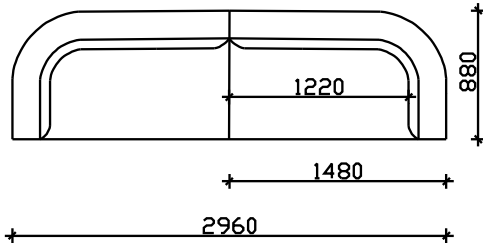

ДРОП

- ФИКСНО ТАПАЦИРАЊЕ,
- НАСЛОНСКИ И СЕДЕЧКИ ПЕРНИЦИ ОД НЕДЕФОРМИРАЧКИ ВИСОКО ОТПОРЕН ПОЛИУРЕТАН 35кг/м³
- ДРВЕНИ НОГАРИ Н=10см (боја по избор)

НАПОМЕНА: +/- 2cm Е ДОЗВОЛЕНО ОДСТАПУВАЊЕ ОД КРАЈНИТЕ ТАПАЦИРАНИ МЕРКИ

СОФА ЕЛЕМЕНТИ СО ВИСОК НАСЛОН

ТРОСЕД

ДВОСЕД

СОФА ЕЛЕМЕНТИ СО 1 ВИСОК И 1 НИЗОК НАСЛОН