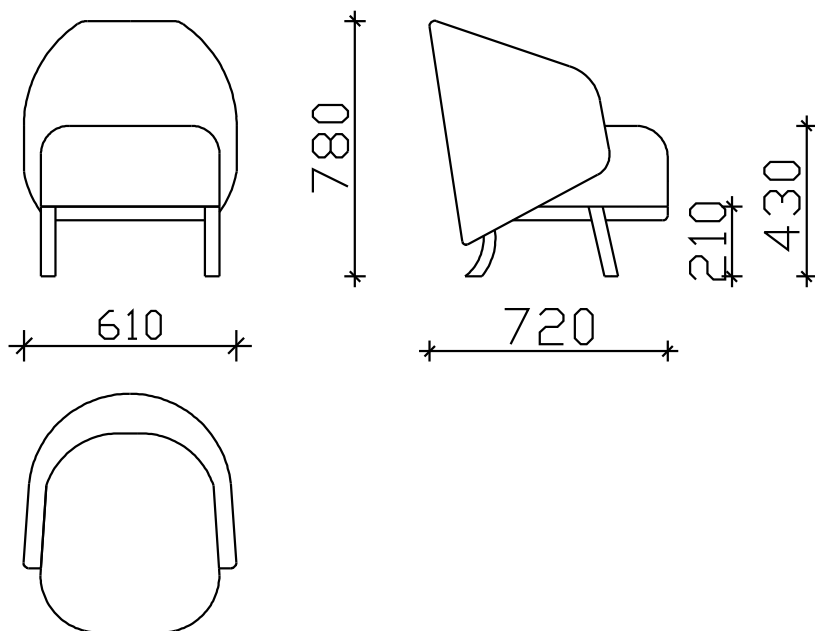

ФОТЕЉА ДОЛЧЕ

- НАСЛОН И СЕДЕЧКА ПЕРНИЦА ОД НЕДЕФОРМИРАЧКИ
ВИСОКО ОТПОРЕН ПОЛИУРЕТАН
- ДРВЕНА НОГАРКА h= 21cm

***** НАПОМЕНА: +/-2cm Е ДОЗВОЛЕНО ОТПАПУВАЊЕ ОД КРАЈНИТЕ ТАПАЦИРАНИ МЕРКИ**

ИЗГЛЕДИ

ЕЛЕМЕНТИ

ФОТЕЉА

ДВОСЕД