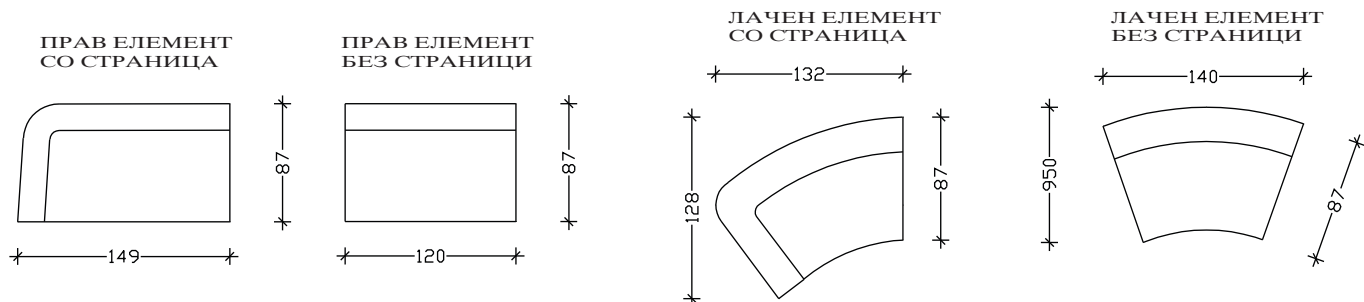

СОФА ЕЛЕМЕНТИ