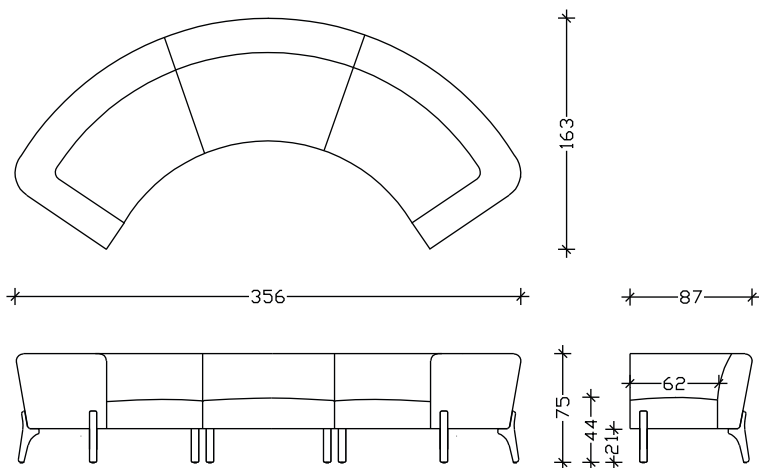

ДЕВОН

1. ФИКСНО ТАПАЦИРАЊЕ
   - НАСЛОНСКИ И СЕДЕЧКИ ПЕРНИЦИ ОД НЕДЕФОРМИРАЧКИ ВИСОКО ОТПОРЕН ПОЛИУРЕТАН
   - ДРВЕНА НОГАРА Н=21см
2. НАПОМЕНА: ±2см Е ДОЗВОЛЕНО ОДСТАПУВАЊЕ ОД КРАЈНИТЕ ТАПАЦИРАНИ МЕРКИ

ИЗГЛЕДИ