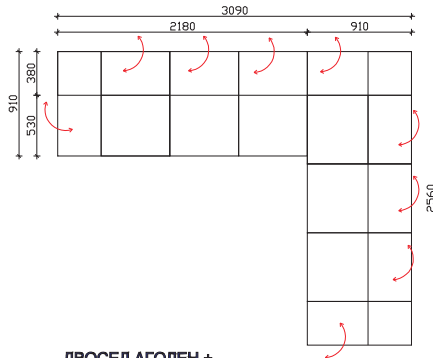

ДВОСЕД АГОЛЕН

ДВОСЕД ПРОДОЛЖЕН

ДИНА

- ПОДВИЖНИ ГЛАВОНАСЛОН И ПОДВИЖНИ РАКОНАСЛОНИ
- ФИКСНО ТАПАЦИРАНО СЕДЕЊЕ БЕЗ МОЖНОСТ ЗА ВГРАДУВАЊЕ НА МЕХАНИЗАМ ЗА СПИЕЊЕ
- МЕТАЛНИ НОГАРКИ СЈАЈНИ (ИНОКС) SPK 282-h=12cm
- ДЕКОРАТИВНИТЕ ПЕРНИЦИ СЕ ОПЦИОНАЛНИ (60 x 40cm)

МОЖНОСТ ЗА КОМБИНАЦИИ НА АГОЛНИ ГАРНИТУРИ

**ТРОСЕД АГОЛЕН +
ТРОСЕД ПРОДОЛЖЕН**

ТРОСЕД АГОЛЕН + ТРОСЕД

**ДВОСЕД АГОЛЕН +
ДВОСЕД ПРОДОЛЖЕН**

**ДВОСЕД АГОЛЕН +
ДВОСЕД АГОЛЕН**

ТРОСЕД АГОЛЕН + ТРОСЕД АГОЛЕН

ТРОСЕД АГОЛЕН + ДВОСЕД