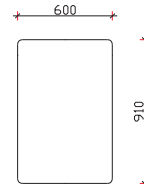

СОФА ЕЛЕМЕНТИ

ИЗГЛЕД

ТРОСЕД

ДВОСЕД

ТАБУРЕТКА

АГОЛНИ ЕЛЕМЕНТИ

ТРОСЕД АГОЛЕН

ТРОСЕД ПРОДОЛЖЕН

ДВОСЕД АГОЛЕН

ДВОСЕД ПРОДОЛЖЕН

ДИНА

- ПОДВИЖНИ ГЛАВОНАСЛОН И ПОДВИЖНИ РАКОНАСЛОНИ
- ФИКСНО ТАПАЦИРАНО СЕДЕЊЕ БЕЗ МОЖНОСТ ЗА ВГРАДУВАЊЕ НА МЕХАНИЗАМ ЗА СПИЕЊЕ
- МЕТАЛНИ НОГАРКИ СЈАЈНИ (ИНОКС) SPK 282-h=12cm
- ДЕКОРАТИВНИТЕ ПЕРНИЦИ СЕ ОПЦИОНАЛНИ (60 x 40cm)