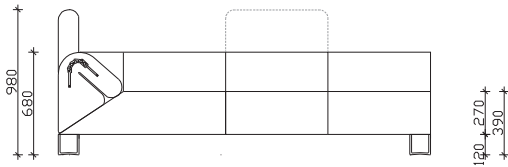

СОФА ЕЛЕМЕНТИ

ИЗГЛЕД

ТРОСЕД

ДВОСЕД

ТАБУРЕТКА

АГОЛНИ ЕЛЕМЕНТИ

ТРОСЕД АГОЛЕН

ТРОСЕД ПРОДОЛЖЕН

ДВОСЕД АГОЛЕН

ДВОСЕД ПРОДОЛЖЕН

ДИНА

- ПОДВИЖНИ ГЛАВОНАСЛОН И ПОДВИЖНИ РАКОНАСЛОНИ
- ФИКСНО ТАПАЦИРАНО СЕДЕЊЕ БЕЗ МОЖНОСТ ЗА ВГРАДУВАЊЕ НА МЕХАНИЗАМ ЗА СПИЕЊЕ
- МЕТАЛНИ НОГАРКИ СЈАЈНИ (ИНОКС) SPK 282-h=12cm
- ДЕКОРАТИВНИТЕ ПЕРНИЦИ СЕ ОПЦИОНАЛНИ (60 x 40cm)