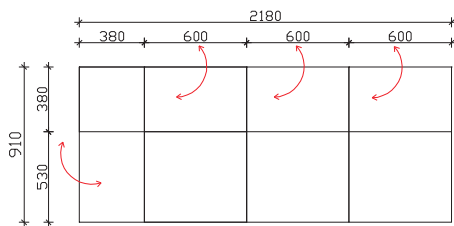

СОФА ЕЛЕМЕНТИ

ИЗГЛЕД

ТРОСЕД

ДВОСЕД

ТАБУРЕТКА

АГОЛНИ ЕЛЕМЕНТИ

ТРОСЕД АГОЛЕН

ТРОСЕД ПРОДОЛЖЕН

ДВОСЕД АГОЛЕН

ДВОСЕД ПРОДОЛЖЕН

ДИНА

- ПОДВИЖНИ ГЛАВОНАСЛОН И ПОДВИЖНИ РАКОНАСЛОНИ
- ФИКСНО ТАПАЦИРАНО СЕДЕЊЕ БЕЗ МОЖНОСТ ЗА ВГРАДУВАЊЕ НА МЕХАНИЗАМ ЗА СПИЕЊЕ
- МЕТАЛНИ НОГАРКИ СЈАЈНИ (ИНОКС) SPK 282-h=12cm
- ДЕКОРАТИВНИТЕ ПЕРНИЦИ СЕ ОПЦИОНАЛНИ (60 x 40cm)