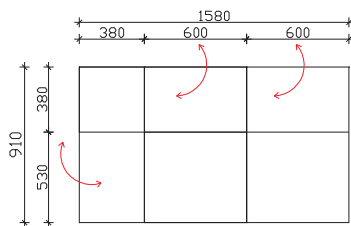

СОФА ЕЛЕМЕНТИ

ИЗГЛЕД

ТРОСЕД

ДВОСЕД

ТАБУРЕТКА

АГОЛНИ ЕЛЕМЕНТИ

ТРОСЕД АГОЛЕН

ТРОСЕД ПРОДОЛЖЕН

ДВОСЕД АГОЛЕН

ДВОСЕД ПРОДОЛЖЕН

ДИНА

- ПОДВИЖНИ ГЛАВОНАСЛОН И ПОДВИЖНИ РАКОНАСЛОНИ
- ФИКСНО ТАПАЦИРАНО СЕДЕЊЕ БЕЗ МОЖНОСТ ЗА ВГРАДУВАЊЕ НА МЕХАНИЗАМ ЗА СПИЕЊЕ
- МЕТАЛНИ НОГАРКИ СЈАЈНИ (ИНОКС) SPK 282-h=12cm
- ДЕКОРАТИВНИТЕ ПЕРНИЦИ СЕ ОПЦИОНАЛНИ (60 x 40cm)