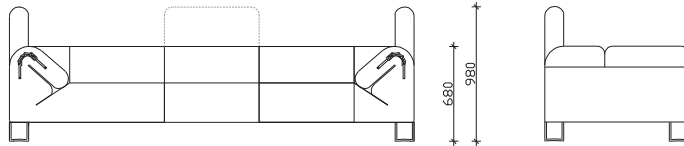

ДИНА

- ПОДВИЖНИ ГЛАВОНАСЛОН И ПОДВИЖНИ РАКОНАСЛОНИ
- ФИКСНО ТАПАЦИРАНО СЕДЕЊЕ БЕЗ МОЖНОСТ ЗА ВГРАДУВАЊЕ НА МЕХАНИЗАМ ЗА СПИЕЊЕ
- МЕТАЛНИ НОГАРКИ СЈАЈНИ (ИНОКС) SPK 282-h=12cm
- ДЕКОРАТИВНИТЕ ПЕРНИЦИ СЕ ОПЦИОНАЛНИ (60 x 40cm)

СОФА ЕЛЕМЕНТИ

ИЗГЛЕД

ТРОСЕД

ДВОСЕД

ТАБУРЕТКА

АГОЛНИ ЕЛЕМЕНТИ

ТРОСЕД АГОЛЕН

ТРОСЕД ПРОДОЛЖЕН

ДВОСЕД АГОЛЕН

ДВОСЕД ПРОДОЛЖЕН

ДИНА

- ПОДВИЖНИ ГЛАВОНАСЛОН И ПОДВИЖНИ РАКОНАСЛОНИ
- ФИКСНО ТАПАЦИРАНО СЕДЕЊЕ БЕЗ МОЖНОСТ ЗА ВГРАДУВАЊЕ НА МЕХАНИЗАМ ЗА СПИЕЊЕ
- МЕТАЛНИ НОГАРКИ СЈАЈНИ (ИНОКС) SPK 282-h=12cm
- ДЕКОРАТИВНИТЕ ПЕРНИЦИ СЕ ОПЦИОНАЛНИ (60 x 40cm)