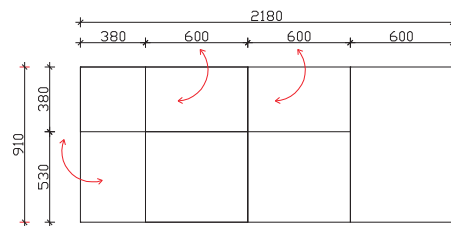

СОФА ЕЛЕМЕНТИ

ИЗГЛЕД

ТРОСЕД

ДВОСЕД

ТАБУРЕТКА

АГОЛНИ ЕЛЕМЕНТИ

ТРОСЕД АГОЛЕН

ТРОСЕД ПРОДОЛЖЕН

ДВОСЕД АГОЛЕН

ДВОСЕД ПРОДОЛЖЕН

ДИНА

- ПОДВИЖНИ ГЛАВОНАСЛОН И ПОДВИЖНИ РАКОНАСЛОНИ
- ФИКСНО ТАПАЦИРАНО СЕДЕЊЕ БЕЗ МОЖНОСТ ЗА ВГРАДУВАЊЕ НА МЕХАНИЗАМ ЗА СПИЕЊЕ
- МЕТАЛНИ НОГАРКИ СЈАЈНИ (ИНОКС) SPK 282-h=12cm
- ДЕКОРАТИВНИТЕ ПЕРНИЦИ СЕ ОПЦИОНАЛНИ (60 x 40cm)