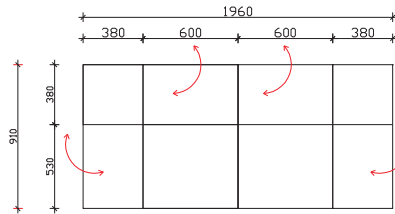

СОФА ЕЛЕМЕНТИ

ИЗГЛЕД

ТРОСЕД

ДВОСЕД

ТАБУРЕТКА

АГОЛНИ ЕЛЕМЕНТИ

ТРОСЕД АГОЛЕН

ТРОСЕД ПРОДОЛЖЕН

ДВОСЕД АГОЛЕН

ДВОСЕД ПРОДОЛЖЕН

ДИНА

- ПОДВИЖНИ ГЛАВОНАСЛОН И ПОДВИЖНИ РАКОНАСЛОНИ
- ФИКСНО ТАПАЦИРАНО СЕДЕЊЕ БЕЗ МОЖНОСТ ЗА ВГРАДУВАЊЕ НА МЕХАНИЗАМ ЗА СПИЕЊЕ
- МЕТАЛНИ НОГАРКИ СЈАЈНИ (ИНОКС) SPK 282-h=12cm
- ДЕКОРАТИВНИТЕ ПЕРНИЦИ СЕ ОПЦИОНАЛНИ (60 x 40cm)