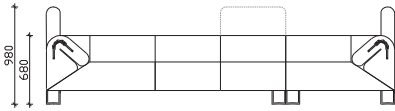

МОЖНОСТ ЗА КОМБИНАЦИИ НА АГОЛНИ ГАРНИТУРИ

**ТРОСЕД АГОЛЕН +
ТРОСЕД ПРОДОЛЖЕН**