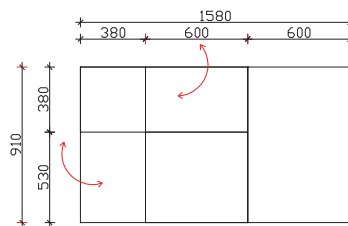

СОФА ЕЛЕМЕНТИ

ИЗГЛЕД

ТРОСЕД

ДВОСЕД

ТАБУРЕТКА

АГОЛНИ ЕЛЕМЕНТИ

ТРОСЕД АГОЛЕН

ТРОСЕД ПРОДОЛЖЕН

ДВОСЕД АГОЛЕН

ДВОСЕД ПРОДОЛЖЕН

ДИНА

- ПОДВИЖНИ ГЛАВОНАСЛОН И ПОДВИЖНИ РАКОНАСЛОНИ
- ФИКСНО ТАПАЦИРАНО СЕДЕЊЕ БЕЗ МОЖНОСТ ЗА ВГРАДУВАЊЕ НА МЕХАНИЗАМ ЗА СПИЕЊЕ
- МЕТАЛНИ НОГАРКИ СЈАЈНИ (ИНОКС) SPK 282-h=12cm
- ДЕКОРАТИВНИТЕ ПЕРНИЦИ СЕ ОПЦИОНАЛНИ (60 x 40cm)