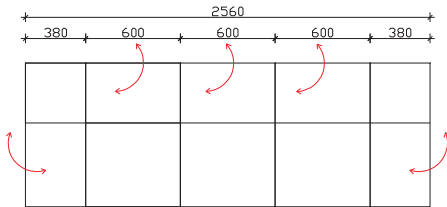

ДИНА

- ПОДВИЖНИ ГЛАВОНАСЛОН И ПОДВИЖНИ РАКОНАСЛОНИ
- ФИКСНО ТАПАЦИРАНО СЕДЕЊЕ БЕЗ МОЖНОСТ ЗА ВГРАДУВАЊЕ НА МЕХАНИЗАМ ЗА СПИЕЊЕ
- МЕТАЛНИ НОГАРКИ СЈАЈНИ (ИНОКС) SPK 282-h=12cm
- ДЕКОРАТИВНИТЕ ПЕРНИЦИ СЕ ОПЦИОНАЛНИ (60 x 40cm)

СОФА ЕЛЕМЕНТИ

ИЗГЛЕД

ТРОСЕД

ДВОСЕД

ТАБУРЕТКА

АГОЛНИ ЕЛЕМЕНТИ

ТРОСЕД АГОЛЕН

ТРОСЕД ПРОДОЛЖЕН

ДВОСЕД АГОЛЕН

ДВОСЕД ПРОДОЛЖЕН