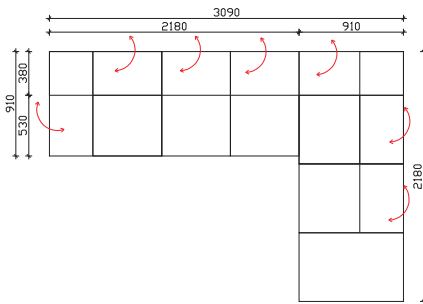

**ДВОСЕД АГОЛЕН +
ДВОСЕД ПРОДОЛЖЕН**

МОЖНОСТ ЗА КОМБИНАЦИИ НА АГОЛНИ ГАРНИТУРИ