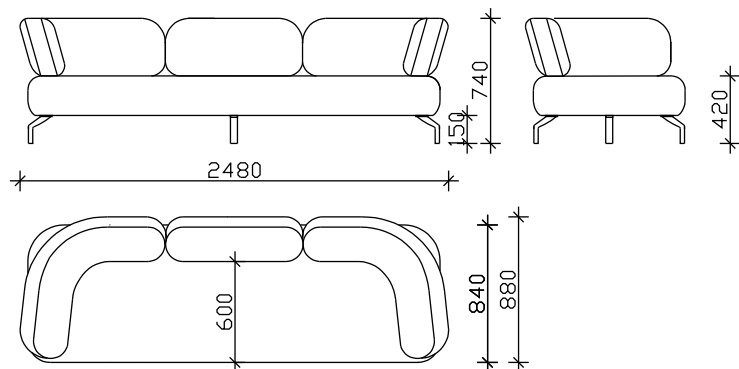

КЛАУД СОФА

- ФИКСНО ТАПАЦИРАЊЕ
- НАСЛОНСКИ И СЕДЕЧКИ ПЕРНИЦИ ОД НЕДЕФОРМИРАЧКИ ВИСОКО ОТПОРЕН ПОЛИУРЕТАН
- ХРОМИРАНА НОГАРКА - SPK 505 h=15cm

НАПОМЕНА: ±2cm Е ДОЗВОЛЕНО ОДСТАПУВАЊЕ ОД КРАЈНИТЕ ТАПАЦИРАНИ МЕРКИ

ИЗГЛЕДИ

СОФА ЕЛЕМЕНТИ