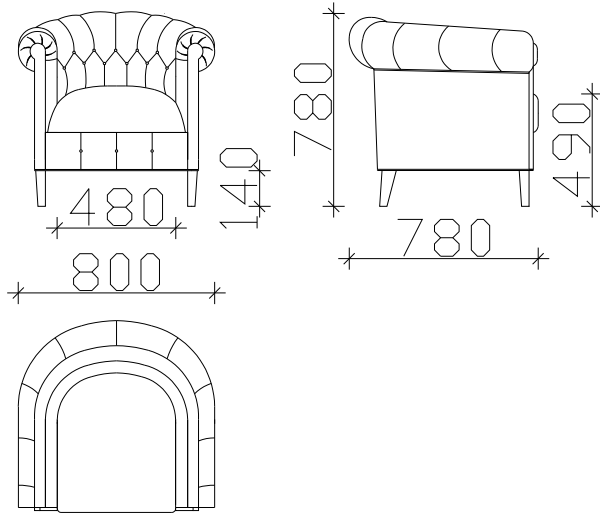

ФОТЕЉА ЧЕСТЕР МАЛА

- НАСЛОН И СЕДЕЊЕ ОД НЕДЕФОРМИРАЧКИ ВИСОКО ОТПОРЕН ПОЛИУРЕТАН
- ДРВЕНИ НОГАРКИ h-14cm
- МОЖНОСТ ЗА ИЗБОР НА БАЈЦ (БУКА, ОРЕВ, ЦРЕША И ВЕНГЕ)

*** НАПОМЕНА: +/-2cm Е ДОЗВОЛЕНО ОТСТАПУВАЊЕ ОД КРАЈНИТЕ ТАПАЦИРАНИ МЕРКИ

ФОТЕЉА

ДВОСЕД