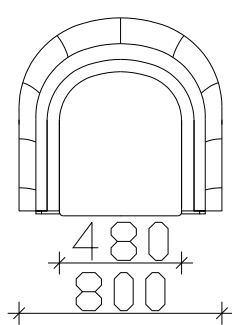

ФОТЕЉА ЧЕСТЕР МАЛА

- НАСЛОН И СЕДЕЊЕ ОД НЕДЕФОРМИРАЧКИ ВИСОКО ОТПОРЕН ПОЛИУРЕТАН
- ДРВЕНИ НОГАРКИ h-14cm
- МОЖНОСТ ЗА ИЗБОР НА БАЈЦ (БУКА, ОРЕВ, ЦРЕША И ВЕНГЕ)

*** НАПОМЕНА: +/-2cm Е ДОЗВОЛЕНО ОТСТАПУВАЊЕ ОД КРАЈНИТЕ ТАПАЦИРАНИ МЕРКИ

ФОТЕЉА

ДВОСЕД