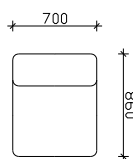

ИЗГЛЕДИ

СОФА ЕЛЕМЕНТИ

ТАБУРЕТКА

ЕДНОСЕД

ДВОСЕД

ТРОСЕД

АГОЛНИ ЕЛЕМЕНТИ

ЕДНОСЕД АГ. / АГОЛ

КОМБИНАЦИИ

* 242 / 242cm

* 312 / 242cm