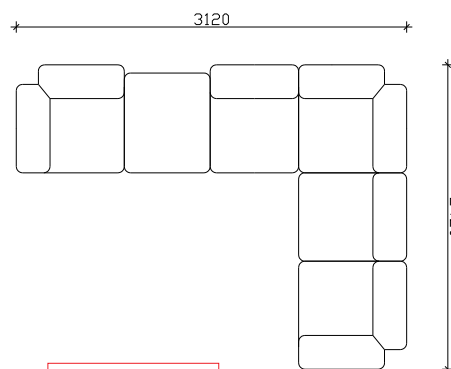

ИЗГЛЕДИ

СОФА ЕЛЕМЕНТИ

ТАБУРЕТКА

ЕДНОСЕД

ДВОСЕД

ТРОСЕД

АГОЛНИ ЕЛЕМЕНТИ

ЕДНОСЕД АГ. / АГОЛ

КОМБИНАЦИИ

* 242 / 242cm

* 312 / 242cm