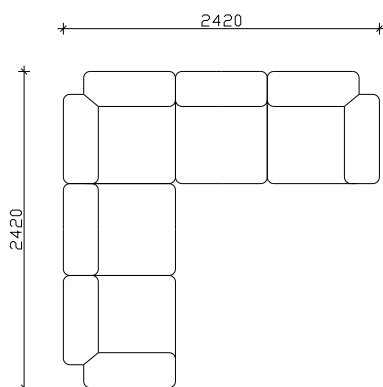

ИЗГЛЕДИ

СОФА ЕЛЕМЕНТИ

ТАБУРЕТКА

ЕДНОСЕД

ДВОСЕД

ТРОСЕД

АГОЛНИ ЕЛЕМЕНТИ

ЕДНОСЕД АГ. / АГОЛ

КОМБИНАЦИИ

* 242 / 242cm

* 312 / 242cm