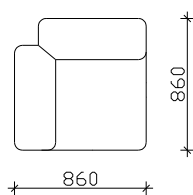

ИЗГЛЕДИ

СОФА ЕЛЕМЕНТИ

ТАБУРЕТКА

ЕДНОСЕД

ДВОСЕД

ТРОСЕД

АГОЛНИ ЕЛЕМЕНТИ

ЕДНОСЕД АГ. / АГОЛ

КОМБИНАЦИИ

* 242 / 242cm

* 312 / 242cm