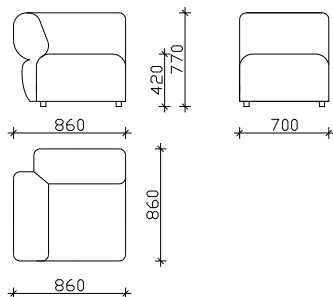

БЛОСОМ

- ФИКСНО ТАПАЦИРАЊЕ
- НАСЛОНСКИ И СЕДЕЧКИ ПЕРНИЦИ ОД НЕДЕФОРМИРАЧКИ ВИСОКО ОТПОРЕН ПОЛИУРЕТАН
- ПЛАСТИЧНА НОГАРКА h=4cm (ОПЦИОНАЛНО ДРВЕНА)

НАПОМЕНА: ±2cm Е ДОЗВОЛЕНО ОДСТАПУВАЊЕ ОД КРАЈНИТЕ ТАПАЦИРАНИ МЕРКИ

ИЗГЛЕДИ

СОФА ЕЛЕМЕНТИ

АГОЛНИ ЕЛЕМЕНТИ

КОМБИНАЦИИ

* 242 / 242cm

* 312 / 242cm