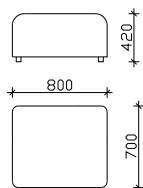

СОФА ЕЛЕМЕНТИ

ТАБУРЕТКА