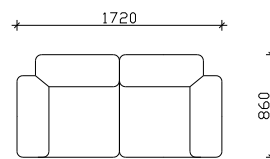

ИЗГЛЕДИ

СОФА ЕЛЕМЕНТИ

ТАБУРЕТКА

ЕДНОСЕД

ДВОСЕД

ТРОСЕД

АГОЛНИ ЕЛЕМЕНТИ

ЕДНОСЕД АГ. / АГОЛ

КОМБИНАЦИИ

* 242 / 242cm

* 312 / 242cm