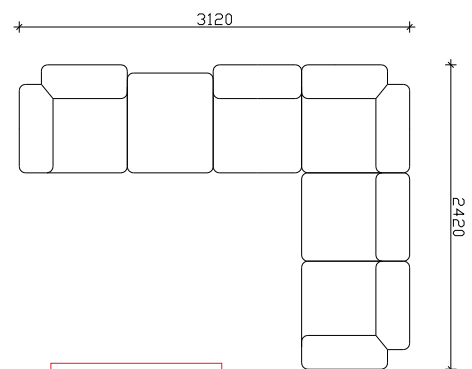

## ANGLE ELEMENTS

### ANGLE / ANGLE 1 SEATER

## COMBINATIONS

\* 242 / 242cm

\* 312 / 242cm