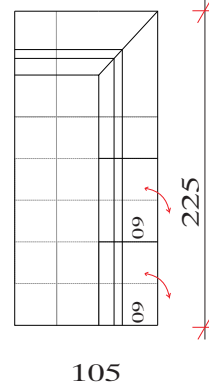

АГОЛНИ ЕЛЕМЕНТИ

ДВОСЕД АГОЛЕН

АГОЛ

РЕЛАКС

ДВОИПОЛСЕД АГОЛЕН

ТРОСЕД ПРОДОЛЖЕН

ТРОСЕД ПРОДОЛЖЕН +НАСЛОН

ТРОСЕД ПРОДОЛЖЕН 255

ТРОСЕД АГОЛЕН

ТАБУРЕТКА

*НАПОМЕНА:

-СО ПРОМЕНА НА ВИСИНАТА НА НОГАРКАТА ОД 15cm СЕ ДОБИВА БЛУМАРИН УНИ ВО КОЈ НЕМОЖЕ ДА СЕ ВГРАДИ МЕХАНИЗАМ СО ДУШЕК ЗА СПИЕЊЕ

ТИП НА НОГАРКА

ASL ZONA
H=15 s= 90 sm

БЛУМАРИН

- ПОДВИЖНИ ГЛАВОНАСЛОН И ПОДВИЖНИ РАКОНАСЛОНИ
- МОЖНОСТ ЗА ВГРАДУВАЊЕ НА МЕХАНИЗАМ ЗА СПИЕЊЕ СО ШИРИНА ОД 180 или 160 см ВО ТРОСЕДОТ
- МЕТАЛНИ НОГАРИ ASL 21-H=6cm (ОПЦИОНАЛНО ДРВЕНИ)