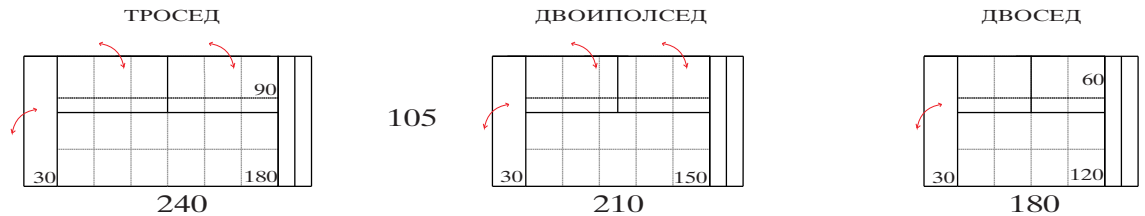

СО КОМБИНАЦИЈА НА РАКОНАСЛОНИ

*НАПОМЕНА:

-СО ПРОМЕНА НА ВИСИНАТА НА НОГАРКАТА ОД 15см СЕ ДОБИВА БЛУМАРИН УНИ ВО КОЈ НЕМОЖЕ ДА СЕ ВГРАДИ МЕХАНИЗАМ СО ДУШЕК ЗА СПИЕЊЕ

ТИП НА НОГАРКА

ASL ZONA
H=15 s= 90 sm