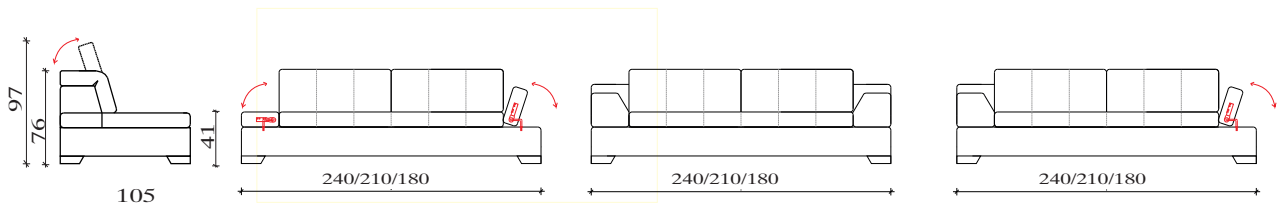

БЛУМАРИН

- ПОДВИЖНИ ГЛАВОНАСЛОН И ПОДВИЖНИ РАКОНАСЛОНИ
- МОЖНОСТ ЗА ВГРАДУВАЊЕ НА МЕХАНИЗАМ ЗА СПИЕЊЕ СО ШИРИНА ОД 180 или 160 см ВО ТРОСЕДОТ
- МЕТАЛНИ НОГАРИ ASL 21-H=6см (ОПЦИОНАЛНО ДРВЕНИ)

СОФА ЕЛЕМЕНТИ

СО ПОДВИЖНИ РАКОНАСЛОНИ

СО ФИКСНИ РАКОНАСЛОНИ

СО КОМБИНАЦИЈА НА РАКОНАСЛОНИ

*НАПОМЕНА:

-СО ПРОМЕНА НА ВИСИНАТА НА НОГАРКАТА ОД 15см СЕ ДОБИВА БЛУМАРИН УНИ ВО КОЈ НЕМОЖЕ ДА СЕ ВГРАДИ МЕХАНИЗАМ СО ДУШЕК ЗА СПИЕЊЕ

ТИП НА НОГАРКА

ASL ZONA
H=15 s= 90 sm

БЛУМАРИН

- ПОДВИЖНИ ГЛАВОНАСЛОН И ПОДВИЖНИ РАКОНАСЛОНИ
- МОЖНОСТ ЗА ВГРАДУВАЊЕ НА МЕХАНИЗАМ ЗА СПИЕЊЕ СО ШИРИНА ОД 180 или 160 см ВО ТРОСЕДОТ
- МЕТАЛНИ НОГАРИ ASL 21-H=6cm (ОПЦИОНАЛНО ДРВЕНИ)

- * 330/225cm
- * 300/225cm
- * 270/225cm

ТРОСЕД АГОЛЕН + АГОЛ + ДВОСЕД АГОЛЕН

- * 330/330cm * 300/300cm * 270/270cm
- * 330/300cm * 300/270cm
- * 330/270cm

*НАПОМЕНА:

-СО ПРОМЕНА НА ВИСИНАТА НА НОГАРКАТА ОД 15cm СЕ ДОБИВА БЛУМАРИН УНИ ВО КОЈ НЕМОЖЕ ДА СЕ ВГРАДИ МЕХАНИЗАМ СО ДУШЕК ЗА СПИЕЊЕ