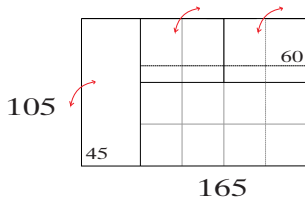

АГОЛНИ ЕЛЕМЕНТИ

ДВОСЕД АГОЛЕН