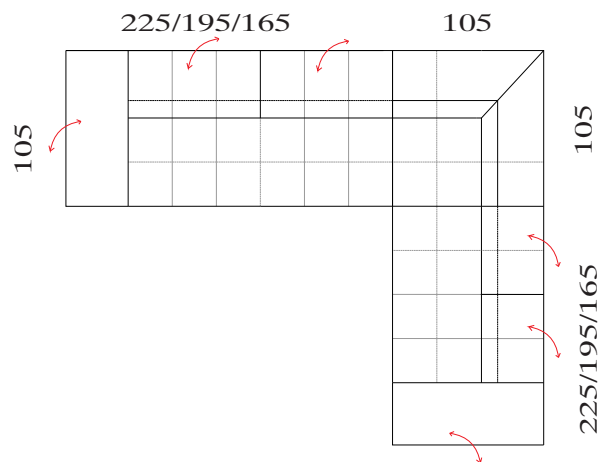

КОМБИНАЦИИ

ТРОСЕД АГОЛЕН + ТРОСЕД АГОЛЕН

- * 330/225cm
- * 300/225cm
- * 270/225cm

ТРОСЕД АГОЛЕН + ТРОСЕД ПРОДОЛЖЕН

- * 330/225cm * 330/255cm
- * 300/225cm * 300/255cm
- * 270/225cm * 270/255cm

ТРОСЕД АГОЛЕН + РЕЛАКС

- * 330/225cm
- * 300/225cm
- * 270/225cm

ТРОСЕД АГОЛЕН + АГОЛ + ДВОСЕД АГОЛЕН

- * 330/330cm * 300/300cm * 270/270cm
- * 330/300cm * 300/270cm
- * 330/270cm

*НАПОМЕНА:

-СО ПРОМЕНА НА ВИСИНАТА НА НОГАРКАТА ОД 15cm СЕ ДОБИВА БЛУМАРИН УНИ ВО КОЈ НЕМОЖЕ ДА СЕ ВГРАДИ МЕХАНИЗАМ СО ДУШЕК ЗА СПИЕЊЕ

ТИП НА НОГАРКА

ASL ZONA
H=15 s= 90 sm