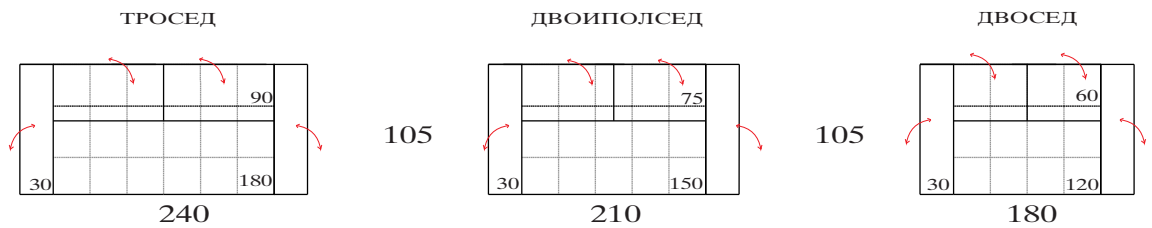

СО ФИКСНИ РАКОНАСЛОНИ