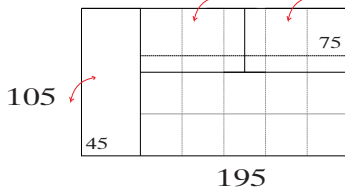

АГОЛНИ ЕЛЕМЕНТИ

ДВОСЕД АГОЛЕН

АГОЛ

РЕЛАКС

ДВОИПОЛСЕД АГОЛЕН

ТРОСЕД ПРОДОЛЖЕН

ТРОСЕД ПРОДОЛЖЕН +НАСЛОН

ТРОСЕД ПРОДОЛЖЕН 255

ТРОСЕД АГОЛЕН

ТАБУРЕТКА

*НАПОМЕНА:

-СО ПРОМЕНА НА ВИСИНАТА НА НОГАРКАТА ОД 15cm СЕ ДОБИВА БЛУМАРИН УНИ ВО КОЈ НЕМОЖЕ ДА СЕ ВГРАДИ МЕХАНИЗАМ СО ДУШЕК ЗА СПИЕЊЕ

ТИП НА НОГАРКА

ASL ZONA
H=15 s= 90 sm

БЛУМАРИН

- ПОДВИЖНИ ГЛАВОНАСЛОН И ПОДВИЖНИ РАКОНАСЛОНИ
- МОЖНОСТ ЗА ВГРАДУВАЊЕ НА МЕХАНИЗАМ ЗА СПИЕЊЕ СО ШИРИНА ОД 180 или 160 см ВО ТРОСЕДОТ
- МЕТАЛНИ НОГАРИ ASL 21-H=6cm (ОПЦИОНАЛНО ДРВЕНИ)