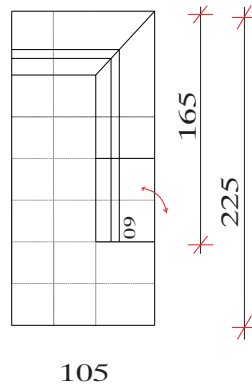

ТИП НА НОГАРКА

ASL ZONA
H=15 s= 90 sm

БЛУМАРИН

- ПОДВИЖНИ ГЛАВОНАСЛОН И ПОДВИЖНИ РАКОНАСЛОНИ
- МОЖНОСТ ЗА ВГРАДУВАЊЕ НА МЕХАНИЗАМ ЗА СПИЕЊЕ СО ШИРИНА ОД 180 или 160 см ВО ТРОСЕДОТ
- МЕТАЛНИ НОГАРИ ASL 21-H=6cm (ОПЦИОНАЛНО ДРВЕНИ)

АГОЛНИ ЕЛЕМЕНТИ

ДВОСЕД АГОЛЕН

АГОЛ

РЕЛАКС

ДВОИПОЛСЕД АГОЛЕН

ТРОСЕД ПРОДОЛЖЕН

ТРОСЕД ПРОДОЛЖЕН +НАСЛОН

ТРОСЕД ПРОДОЛЖЕН 255

ТРОСЕД АГОЛЕН

ТАБУРЕТКА

*НАПОМЕНА:

-СО ПРОМЕНА НА ВИСИНАТА НА НОГАРКАТА ОД 15cm СЕ ДОБИВА БЛУМАРИН УНИ ВО КОЈ НЕМОЖЕ ДА СЕ ВГРАДИ МЕХАНИЗАМ СО ДУШЕК ЗА СПИЕЊЕ

ТИП НА НОГАРКА

ASL ZONA
H=15 s= 90 sm

БЛУМАРИН

- ПОДВИЖНИ ГЛАВОНАСЛОН И ПОДВИЖНИ РАКОНАСЛОНИ
- МОЖНОСТ ЗА ВГРАДУВАЊЕ НА МЕХАНИЗАМ ЗА СПИЕЊЕ СО ШИРИНА ОД 180 или 160 см ВО ТРОСЕДОТ
- МЕТАЛНИ НОГАРИ ASL 21-H=6cm (ОПЦИОНАЛНО ДРВЕНИ)