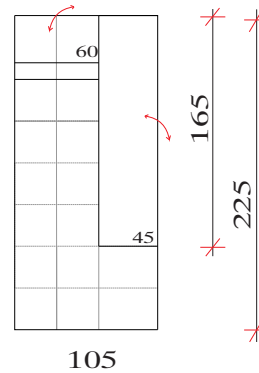

АГОЛНИ ЕЛЕМЕНТИ

ДВОСЕД АГОЛЕН

АГОЛ

РЕЛАКС

ДВОИПОЛСЕД АГОЛЕН

ТРОСЕД ПРОДОЛЖЕН

ТРОСЕД ПРОДОЛЖЕН +НАСЛОН

ТРОСЕД ПРОДОЛЖЕН 255

ТРОСЕД АГОЛЕН

ТАБУРЕТКА

*НАПОМЕНА:

-СО ПРОМЕНА НА ВИСИНАТА НА НОГАРКАТА ОД 15cm СЕ ДОБИВА БЛУМАРИН УНИ ВО КОЈ НЕМОЖЕ ДА СЕ ВГРАДИ МЕХАНИЗАМ СО ДУШЕК ЗА СПИЕЊЕ

ТИП НА НОГАРКА

ASL ZONA
H=15 s= 90 sm

БЛУМАРИН

- ПОДВИЖНИ ГЛАВОНАСЛОН И ПОДВИЖНИ РАКОНАСЛОНИ
- МОЖНОСТ ЗА ВГРАДУВАЊЕ НА МЕХАНИЗАМ ЗА СПИЕЊЕ СО ШИРИНА ОД 180 или 160 см ВО ТРОСЕДОТ
- МЕТАЛНИ НОГАРИ ASL 21-H=6cm (ОПЦИОНАЛНО ДРВЕНИ)