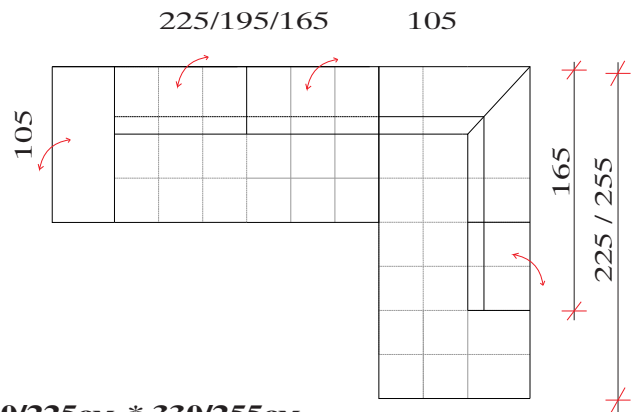

ТРОСЕД АГОЛЕН

ТАБУРЕТКА

*НАПОМЕНА:

-СО ПРОМЕНА НА ВИСИНАТА НА НОГАРКАТА ОД 15cm СЕ ДОБИВА БЛУМАРИН УНИ ВО КОЈ НЕМОЖЕ ДА СЕ ВГРАДИ МЕХАНИЗАМ СО ДУШЕК ЗА СПИЕЊЕ

ТИП НА НОГАРКА

ASL ZONA
H=15 s= 90 sm

БЛУМАРИН

- ПОДВИЖНИ ГЛАВОНАСЛОН И ПОДВИЖНИ РАКОНАСЛОНИ
- МОЖНОСТ ЗА ВГРАДУВАЊЕ НА МЕХАНИЗАМ ЗА СПИЕЊЕ СО ШИРИНА ОД 180 или 160 см ВО ТРОСЕДОТ
- МЕТАЛНИ НОГАРИ ASL 21-H=6cm (ОПЦИОНАЛНО ДРВЕНИ)

КОМБИНАЦИИ

ТРОСЕД АГОЛЕН + ТРОСЕД АГОЛЕН

- * 330/225cm
- * 300/225cm
- * 270/225cm

ТРОСЕД АГОЛЕН + ТРОСЕД ПРОДОЛЖЕН

- * 330/225cm * 330/255cm
- * 300/225cm * 300/255cm
- * 270/225cm * 270/255cm

ТРОСЕД АГОЛЕН + РЕЛАКС