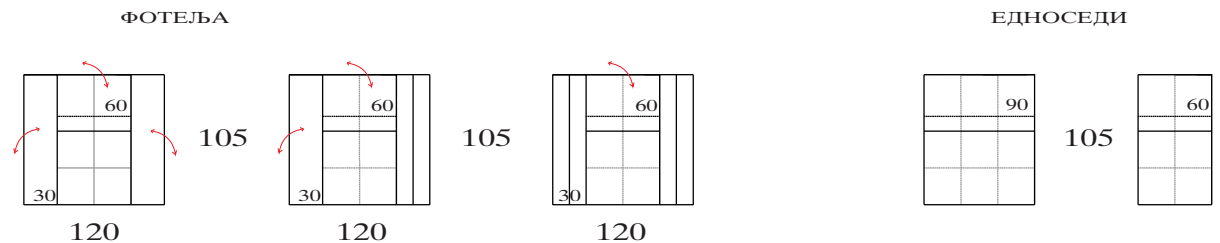

СО КОМБИНАЦИЈА НА РАКОНАСЛОНИ

*НАПОМЕНА:

-СО ПРОМЕНА НА ВИСИНАТА НА НОГАРКАТА ОД 15см СЕ ДОБИВА БЛУМАРИН УНИ ВО КОЈ НЕМОЖЕ ДА СЕ ВГРАДИ МЕХАНИЗАМ СО ДУШЕК ЗА СПИЕЊЕ

ТИП НА НОГАРКА

ASL ZONA
H=15 s= 90 sm