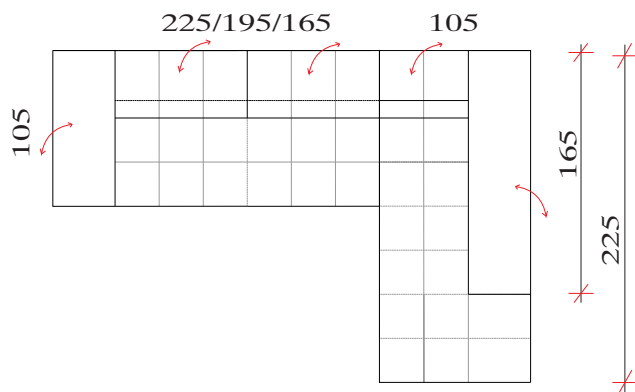

КОМБИНАЦИИ

ТРОСЕД АГОЛЕН + ТРОСЕД АГОЛЕН

- * 330/225cm
- * 300/225cm
- * 270/225cm

ТРОСЕД АГОЛЕН + ТРОСЕД ПРОДОЛЖЕН

- * 330/225cm * 330/255cm
- * 300/225cm * 300/255cm
- * 270/225cm * 270/255cm

ТРОСЕД АГОЛЕН + РЕЛАКС

- * 330/225cm
- * 300/225cm
- * 270/225cm

ТРОСЕД АГОЛЕН + АГОЛ + ДВОСЕД АГОЛЕН

- * 330/330cm * 300/300cm * 270/270cm
- * 330/300cm * 300/270cm
- * 330/270cm

*НАПОМЕНА:

-СО ПРОМЕНА НА ВИСИНАТА НА НОГАРКАТА ОД 15cm СЕ ДОБИВА БЛУМАРИН УНИ ВО КОЈ НЕМОЖЕ ДА СЕ ВГРАДИ МЕХАНИЗАМ СО ДУШЕК ЗА СПИЕЊЕ

ТИП НА НОГАРКА

ASL ZONA
H=15 s= 90 sm