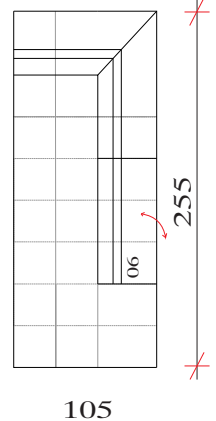

ТИП НА НОГАРКА

ASL ZONA
H=15 s= 90 sm

БЛУМАРИН

- ПОДВИЖНИ ГЛАВОНАСЛОН И ПОДВИЖНИ РАКОНАСЛОНИ
- МОЖНОСТ ЗА ВГРАДУВАЊЕ НА МЕХАНИЗАМ ЗА СПИЕЊЕ СО ШИРИНА ОД 180 или 160 см ВО ТРОСЕДОТ
- МЕТАЛНИ НОГАРИ ASL 21-H=6cm (ОПЦИОНАЛНО ДРВЕНИ)

АГОЛНИ ЕЛЕМЕНТИ

ДВОСЕД АГОЛЕН

АГОЛ

РЕЛАКС

ДВОИПОЛСЕД АГОЛЕН

ТРОСЕД ПРОДОЛЖЕН

ТРОСЕД ПРОДОЛЖЕН +НАСЛОН

ТРОСЕД ПРОДОЛЖЕН 255

ТРОСЕД АГОЛЕН

ТАБУРЕТКА

*НАПОМЕНА:

-СО ПРОМЕНА НА ВИСИНАТА НА НОГАРКАТА ОД 15cm СЕ ДОБИВА БЛУМАРИН УНИ ВО КОЈ НЕМОЖЕ ДА СЕ ВГРАДИ МЕХАНИЗАМ СО ДУШЕК ЗА СПИЕЊЕ

ТИП НА НОГАРКА

ASL ZONA
H=15 s= 90 sm

БЛУМАРИН

- ПОДВИЖНИ ГЛАВОНАСЛОН И ПОДВИЖНИ РАКОНАСЛОНИ
- МОЖНОСТ ЗА ВГРАДУВАЊЕ НА МЕХАНИЗАМ ЗА СПИЕЊЕ СО ШИРИНА ОД 180 или 160 см ВО ТРОСЕДОТ
- МЕТАЛНИ НОГАРИ ASL 21-H=6cm (ОПЦИОНАЛНО ДРВЕНИ)