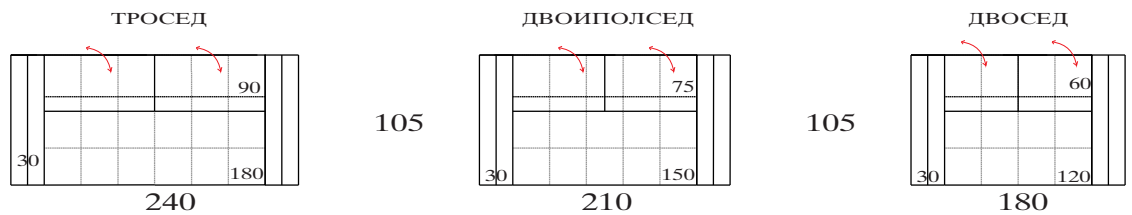

БЛУМАРИН

- ПОДВИЖНИ ГЛАВОНАСЛОН И ПОДВИЖНИ РАКОНАСЛОНИ
- МОЖНОСТ ЗА ВГРАДУВАЊЕ НА МЕХАНИЗАМ ЗА СПИЕЊЕ СО ШИРИНА ОД 180 или 160 см ВО ТРОСЕДОТ
- МЕТАЛНИ НОГАРИ ASL 21-H=6см (ОПЦИОНАЛНО ДРВЕНИ)

СОФА ЕЛЕМЕНТИ

СО ПОДВИЖНИ РАКОНАСЛОНИ

СО ФИКСНИ РАКОНАСЛОНИ

СО КОМБИНАЦИЈА НА РАКОНАСЛОНИ

*НАПОМЕНА:

-СО ПРОМЕНА НА ВИСИНАТА НА НОГАРКАТА ОД 15см СЕ ДОБИВА БЛУМАРИН УНИ ВО КОЈ НЕМОЖЕ ДА СЕ ВГРАДИ МЕХАНИЗАМ СО ДУШЕК ЗА СПИЕЊЕ