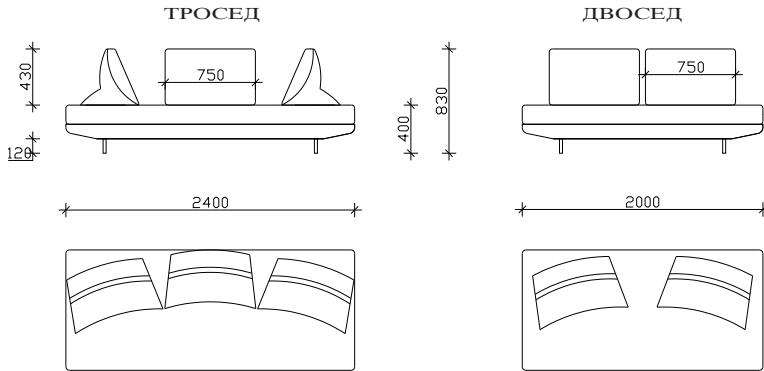

СОФА ЕЛЕМЕНТИ