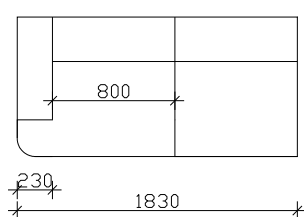

ТРОСЕД АГОЛЕН