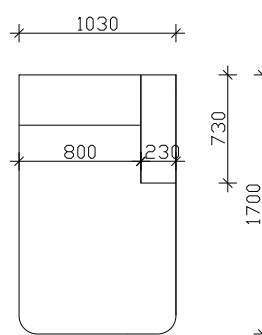

АЛУР

- ФИКСНО ТАПАЦИРАЊЕ, СЕДЕЧКИ ПЕРНИЦИ ВО НАВЛАКА
- НАСЛОНСКИ И СЕДЕЧКИ ПЕРНИЦИ ОД НЕДЕФОРМИРАЧКИ ВИСОКО ОТПОРЕН ПОЛИУРЕТАН
- МЕТАЛНИ НОГАРИ SPK 218-H=21cm

НАПОМЕНА: ±2cm Е ДОЗВОЛЕНО ОДСТАПУВАЊЕ ОД КРАЈНИТЕ ТАПАЦИРАНИ МЕРКИ

ИЗГЛЕДИ

СОФА ЕЛЕМЕНТИ

АГОЛНИ ЕЛЕМЕНТИ

РЕЛАКС