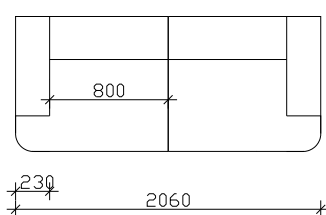

АЛУР

- ФИКСНО ТАПАЦИРАЊЕ, СЕДЕЧКИ ПЕРНИЦИ ВО НАВЛАКА
- НАСЛОНСКИ И СЕДЕЧКИ ПЕРНИЦИ ОД НЕДЕФОРМИРАЧКИ ВИСОКО ОТПОРЕН ПОЛИУРЕТАН
- МЕТАЛНИ НОГАРИ SPK 218-H=21cm

НАПОМЕНА: ±2cm Е ДОЗВОЛЕНО ОДСТАПУВАЊЕ ОД КРАЈНИТЕ ТАПАЦИРАНИ МЕРКИ

ИЗГЛЕДИ

СОФА ЕЛЕМЕНТИ

ТРОСЕД

АГОЛНИ ЕЛЕМЕНТИ