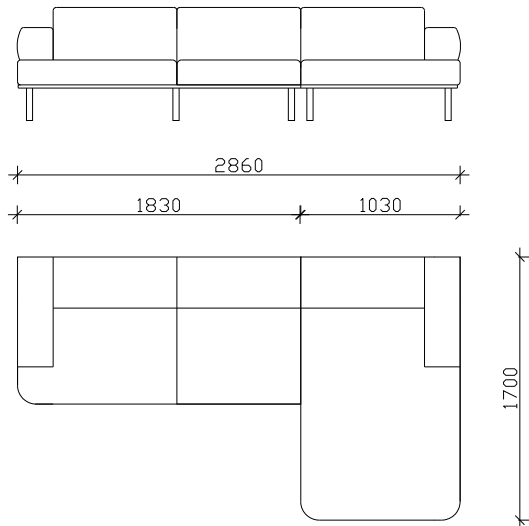

ЧЕТВОРОСЕД АГОЛЕН

РЕЛАКС

ТРОСЕД ПРОДОЛЖЕН

АЛУР

- ФИКСНО ТАПАЦИРАЊЕ, СЕДЕЧКИ ПЕРНИЦИ ВО НАВЛАКА
- НАСЛОНСКИ И СЕДЕЧКИ ПЕРНИЦИ ОД НЕДЕФОРМИРАЧКИ ВИСОКО ОТПОРЕН ПОЛИУРЕТАН
- МЕТАЛНИ НОГАРИ SPK 218-H=21cm

НАПОМЕНА: +2cm Е ДОЗВОЛЕНО ОДСТАПУВАЊЕ ОД КРАЈНИТЕ ТАПАЦИРАНИ МЕРКИ

АГОЛНИ ВАРИЈАНТИ

ТРОСЕД АГОЛЕН + РЕЛАКС

* 265 / 170cm

* 286 / 170cm

* 321 / 170cm

ТРОСЕД АГ. + ТРОСЕД ПРОДОЛЖЕН

* 248 / 225cm

* 278 / 225cm

* 313 / 225cm