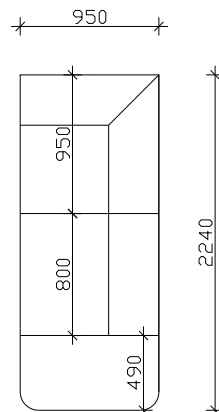

ИЗГЛЕДИ

СОФА ЕЛЕМЕНТИ

ДВОСЕД

ТРОСЕД

ЧЕТВОРОСЕД

АГОЛНИ ЕЛЕМЕНТИ

ДВОСЕД АГОЛЕН

ТРОСЕД АГОЛЕН

ЧЕТВОРОСЕД АГОЛЕН

РЕЛАКС

ТРОСЕД ПРОДОЛЖЕН

АЛУР

- ФИКСНО ТАПАЦИРАЊЕ, СЕДЕЧКИ ПЕРНИЦИ ВО НАВЛАКА
- НАСЛОНСКИ И СЕДЕЧКИ ПЕРНИЦИ ОД НЕДЕФОРМИРАЧКИ ВИСОКО ОТПОРЕН ПОЛИУРЕТАН
- МЕТАЛНИ НОГАРИ SPK 218-H=21cm

НАПОМЕНА: +2cm Е ДОЗВОЛЕНО ОДСТАПУВАЊЕ ОД КРАЈНИТЕ ТАПАЦИРАНИ МЕРКИ

АГОЛНИ ВАРИЈАНТИ

ТРОСЕД АГОЛЕН + РЕЛАКС

* 265 / 170cm

* 286 / 170cm

* 321 / 170cm

ТРОСЕД АГ. + ТРОСЕД ПРОДОЛЖЕН

* 248 / 225cm

* 278 / 225cm

* 313 / 225cm