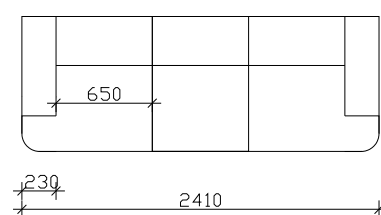

ЧЕТВОРОСЕД