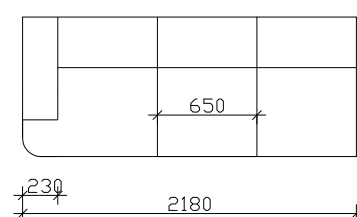

ЧЕТВОРОСЕД АГОЛЕН