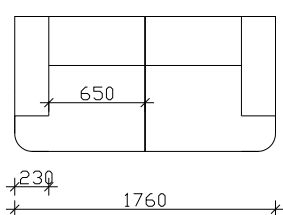

СОФА ЕЛЕМЕНТИ

ДВОСЕД