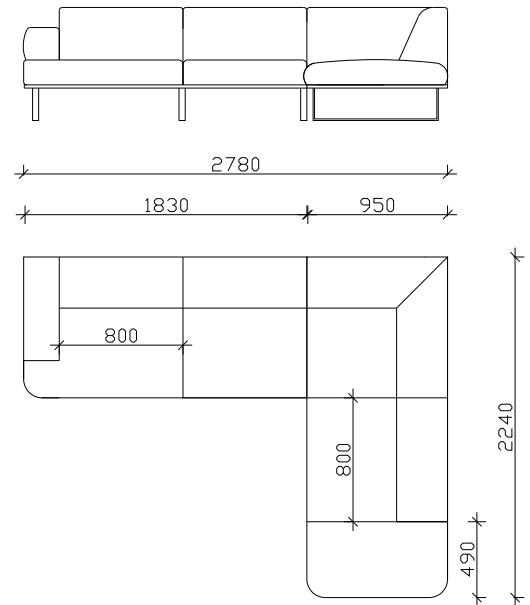

АГОЛНИ ВАРИЈАНТИ

ТРОСЕД АГОЛЕН + РЕЛАКС

* 265 / 170cm

* 286 / 170cm

* 321 / 170cm

ТРОСЕД АГ. + ТРОСЕД ПРОДОЛЖЕН

* 248 / 225cm

* 278 / 225cm

* 313 / 225cm