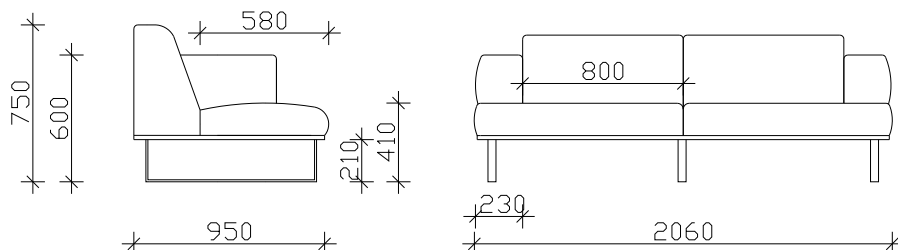

АЛУР

- ФИКСНО ТАПАЦИРАЊЕ, СЕДЕЧКИ ПЕРНИЦИ ВО НАВЛАКА
- НАСЛОНСКИ И СЕДЕЧКИ ПЕРНИЦИ ОД НЕДЕФОРМИРАЧКИ ВИСОКО ОТПОРЕН ПОЛИУРЕТАН
- МЕТАЛНИ НОГАРИ SPK 218-H=21cm

НАПОМЕНА: ±2cm Е ДОЗВОЛЕНО ОДСТАПУВАЊЕ ОД КРАЈНИТЕ ТАПАЦИРАНИ МЕРКИ

ИЗГЛЕДИ

СОФА ЕЛЕМЕНТИ

АГОЛНИ ЕЛЕМЕНТИ