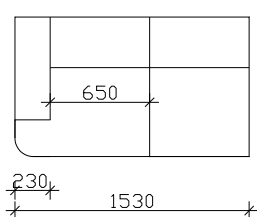

АГОЛНИ ЕЛЕМЕНТИ

ДВОСЕД АГОЛЕН