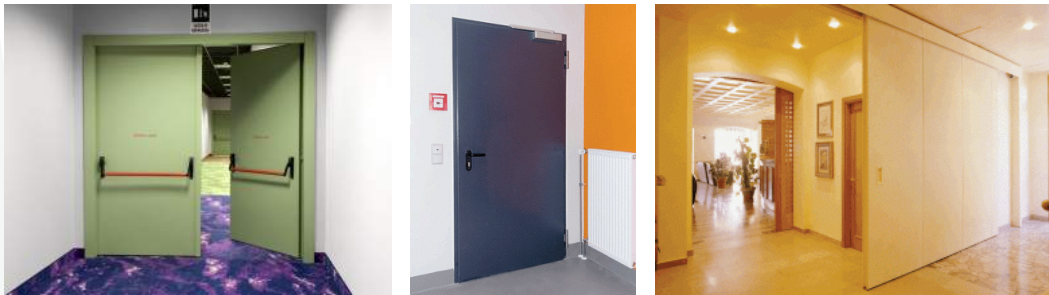

ПРОТИВПОЖАРНИ И СПЕЦИЈАЛНИ ВРАТИ

Противпожарни врати

Како специјалист за челичните врати, Доорс Импекс нуди голем избор од противпожарни врати, кој се во согласност со сите европски стандарти. Со огноотпорност 60 мин., 120 мин. можете да изберете соодветната ПП врата за Вашите потреби од широката палета дизајни, димензии и покритија.