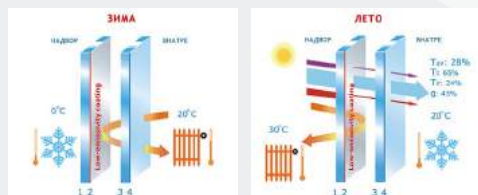

ПВЦ ПРОЗОРЦИ И ВРАТИ

Користејќи нашите ПВЦ прозорци и врати добивате: