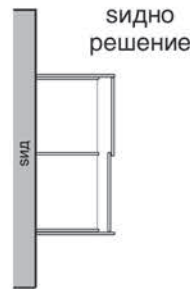

вградени плакари по мерка со лизгачки врати

Внајтрешноста на плакариите прилагодена на Вашите желби и потреби

Неколку можни решенија