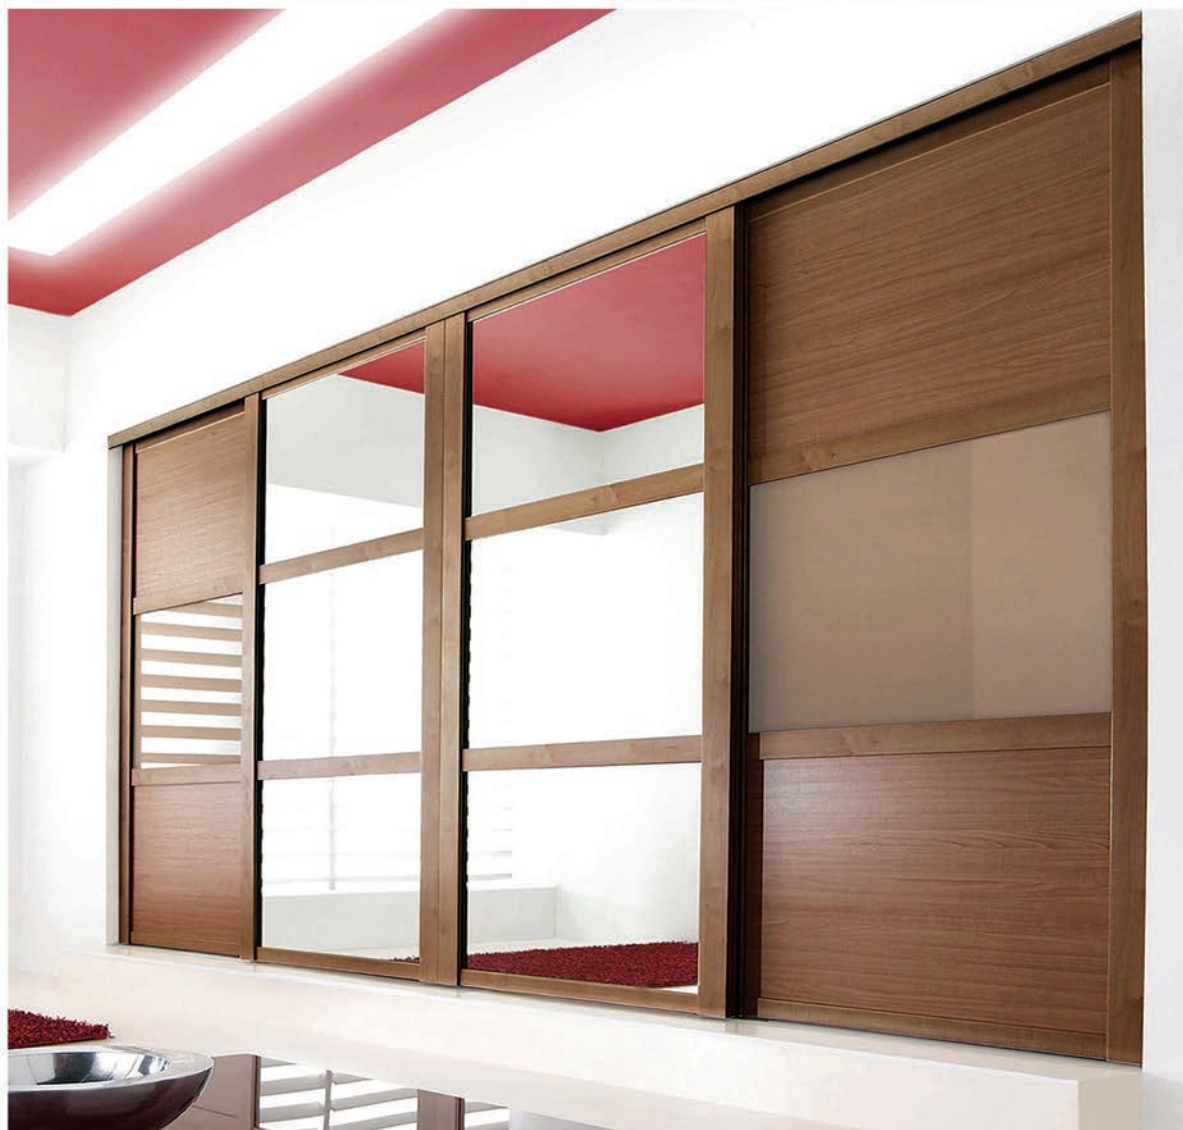

вградени плакари

100% ИСКОРИСТУВАЊЕ НА ПРОСТОРОТ

massiva

найравено за вас... дизајнирано од вас...

изберете бои

изберете распоред

100%

ИСКОРИСТУВАЊЕ НА ПРОСТОРОТ

Leo
SPACE-SAVING FURNITURE

Опција: систем полица 69 x 212 x 29 см.

мултифункционална

*Единечен кревет со латифлекс конструкција и работна маса.
Лесно движење, ја трансформира масата во наместен кревет без поместување на предметите кои се на масата (компјутерот може да продолжи со работа).
Максимални димензии за душек: 200 x 90 x 18 см.*