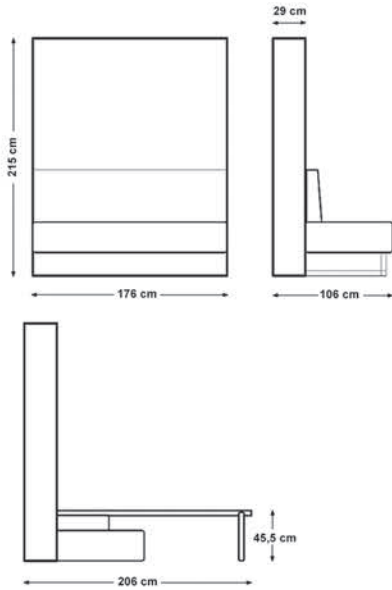

Leo
SPACE-SAVING FURNITURE

Опција: систем полица 69 x 212 x 29 см.

мултифункционална

*Единечен кревет со латифлекс конструкција и работна маса.
Лесно движење, ја трансформира масата во наместен кревет без поместување на предметите кои се на масата (компјутерот може да продолжи со работа).
Максимални димензии за душек: 200 x 90 x 18 см.*

Идеално за гарсоњери и викенд станови.

Лесно движење го трансформира креветот од дневен во ноќен режим.

Максимални димензии за душек: 200 x 160 x 18 см.

Simba
SPACE-SAVING FURNITURE

Варијанта без софа

Дизени на конструкција: