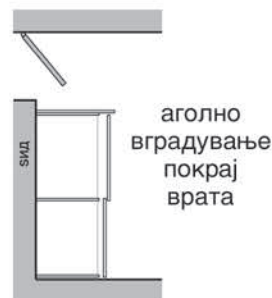

вградени плакари по мерка со лизгачки врати

Внајтрешноста на плакариите прилагодена на Вашите желби и потреби

Неколку можни решенија