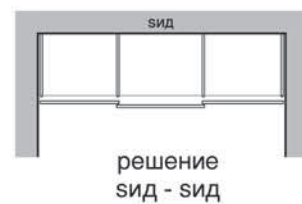

вградени плакари по мерка со лизгачки врати

Внајтрешноста на плакариите прилагодена на Вашите желби и потреби

Неколку можни решенија