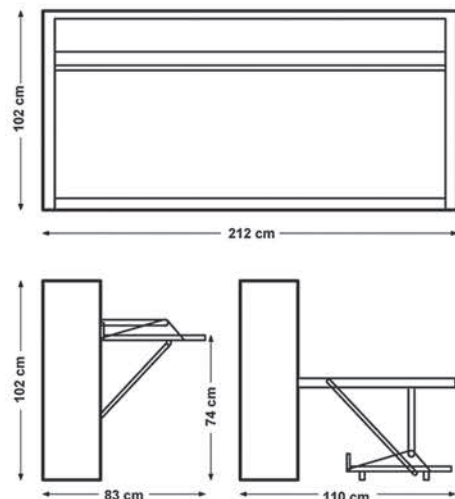

Leo
SPACE-SAVING FURNITURE

Опција: систем полица 69 x 212 x 29 см.

мултифункционална

*Единечен кревет со латифлекс конструкција и работна маса.
Лесно движење, ја трансформира масата во наместен кревет без поместување на предметите кои се на масата (компјутерот може да продолжи со работа).
Максимални димензии за душек: 200 x 90 x 18 см.*

Идеално за гарсоњери и викенд станови.

Лесно движење го трансформира креветот од дневен во ноќен режим.

Максимални димензии за душек: 200 x 160 x 18 см.

Simba
SPACE-SAVING FURNITURE

Варијанта без софа

Дизени на конструкција: