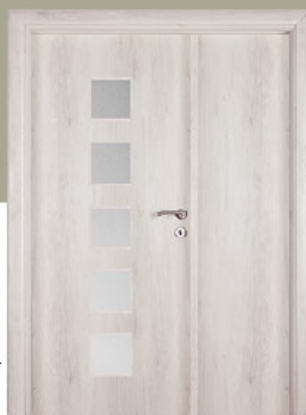

Отвор P3/P3 двокрилна врата