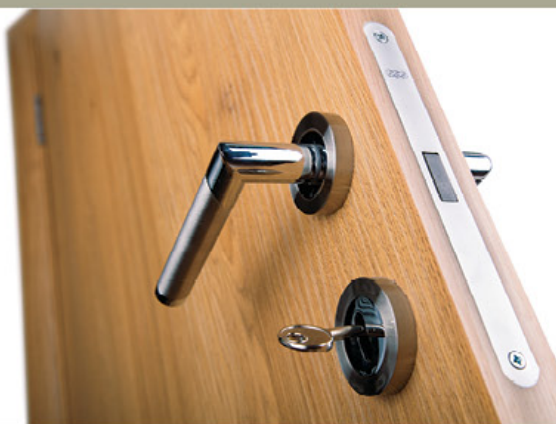

Отвор P3/P3 двокрилна врата

Цена:

P4: 11.250 ден

P4 со надсветло: 13.500 ден

P4/P1 двокрилна: 18.000 ден

**Табассо Орев** е совршен спој на декорот и текстурата како модерна интерпретација на класичната елеганција во хотелските и семејните ентериери. Иако е наменет најмногу за динамични, традиционални и помалку екстравагантни простори, **Табассо Орев** во модерните ентериери внесува доза на неочекувано, правејќи ги необични и смели.