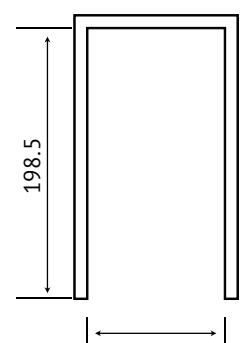

Светла мерка

Висина од готов под

Двокрилна врата со надсветло

Номинална мерка (номинална мерка за нарачување)	Мерка за вградување (идеална мерка на отвори во ѕидот)	Светла мерка	Димензии на стаклото		
			Отвор P3/P3 (главно + помошно крило)	Отвор P4 (5 парчиња по врата)	Надсветло
120/237	121/238	111/198.5	48×155.5+15×155.5	21.5×21.5	112.5×29.5
140/237	141/238	131/198.5	58×155.5+25×155.5	21.5×21.5	132.5×29.5
160/237	161/238	151/198.5	58×155.5+45×155.5	21.5×21.5	152.5×29.5
180/237	181/238	171/198.5	58×155.5+65×155.5	21.5×21.5	172.5×29.5

Сликите на производите се симболични. За можни печатни грешки не превземаме одговорност. Го задржуваме правото на промена на цените во согласност со промените на пазарот.