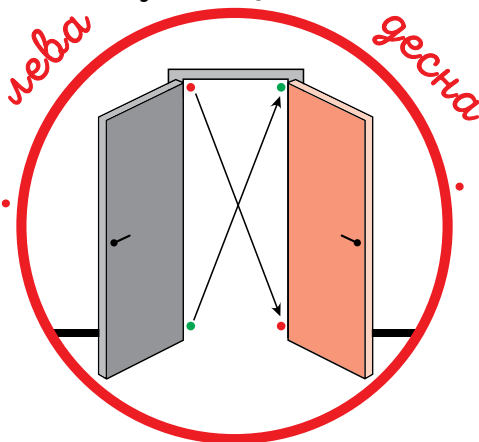

Избор на декор:

PORTAKRONO® вратите се универзални

СИТЕ МОДЕЛИ ДОСТАПНИ СЕ ВО СИТЕ БОИ И СО СИТЕ ОТВОРИ.