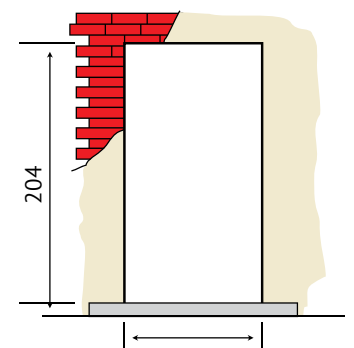

Еднокрилна врата

Номинална мерка (номинална мерка за нарачување)	Мерка за вградување		Светла мерка	Димензии на стаклото	
	(идеална мерка на отвори во ѕидот)	распон на димензиите на отворот во ѕидот кој ги покрива номиналната мерка ш(мин-макс)/в(мин-макс)		Отвор P3	Отвор P4 (5 парчиња по врата)
70/204	71/204	69.5-73/203-205	61/198.5	38×155.5	21.5×21.5
80/204	81/204	79.5-83/203-205	71/198.5	48×155.5	21.5×21.5
90/204	91/204	89.5-93/203-205	81/198.5	58×155.5	21.5×21.5
100/204	101/204	99.5-103/203-205	91/198.5	68×155.5	21.5×21.5

Двокрилна врата

Номинална мерка (номинална мерка за нарачување)	Мерка за вградување (идеална мерка на отвори во ѕидот)	Светла мерка	Димензии на стаклото	
			Отвор P3/P3 (главно + помошно крило)	Отвор P4 (5 парчиња по врата)
120/204	121/204	111/198.5	48×155.5+15×155.5	21.5×21.5
140/204	141/204	131/198.5	58×155.5+25×155.5	21.5×21.5
160/204	161/204	151/198.5	58×155.5+45×155.5	21.5×21.5
180/204	181/204	171/198.5	58×155.5+65×155.5	21.5×21.5

Мерка за вградување

Висина од готов под

Еднокрилна врата со надсветло

Номинална мерка (номинална мерка за нарачување)	Мерка за вградување (идеална мерка на отвори во ѕидот)	Светла мерка	Димензии на стаклото		
			Отвор P3	Отвор P4 (5 парчиња по врата)	Надсветло
70/237	71/238	61/198.5	38×155.5	21.5×21.5	62.7×29.5
80/237	81/238	71/198.5	48×155.5	21.5×21.5	72.7×29.5
90/237	91/238	81/198.5	58×155.5	21.5×21.5	82.7×29.5
100/237	101/238	91/198.5	68×155.5	21.5×21.5	92.7×29.5